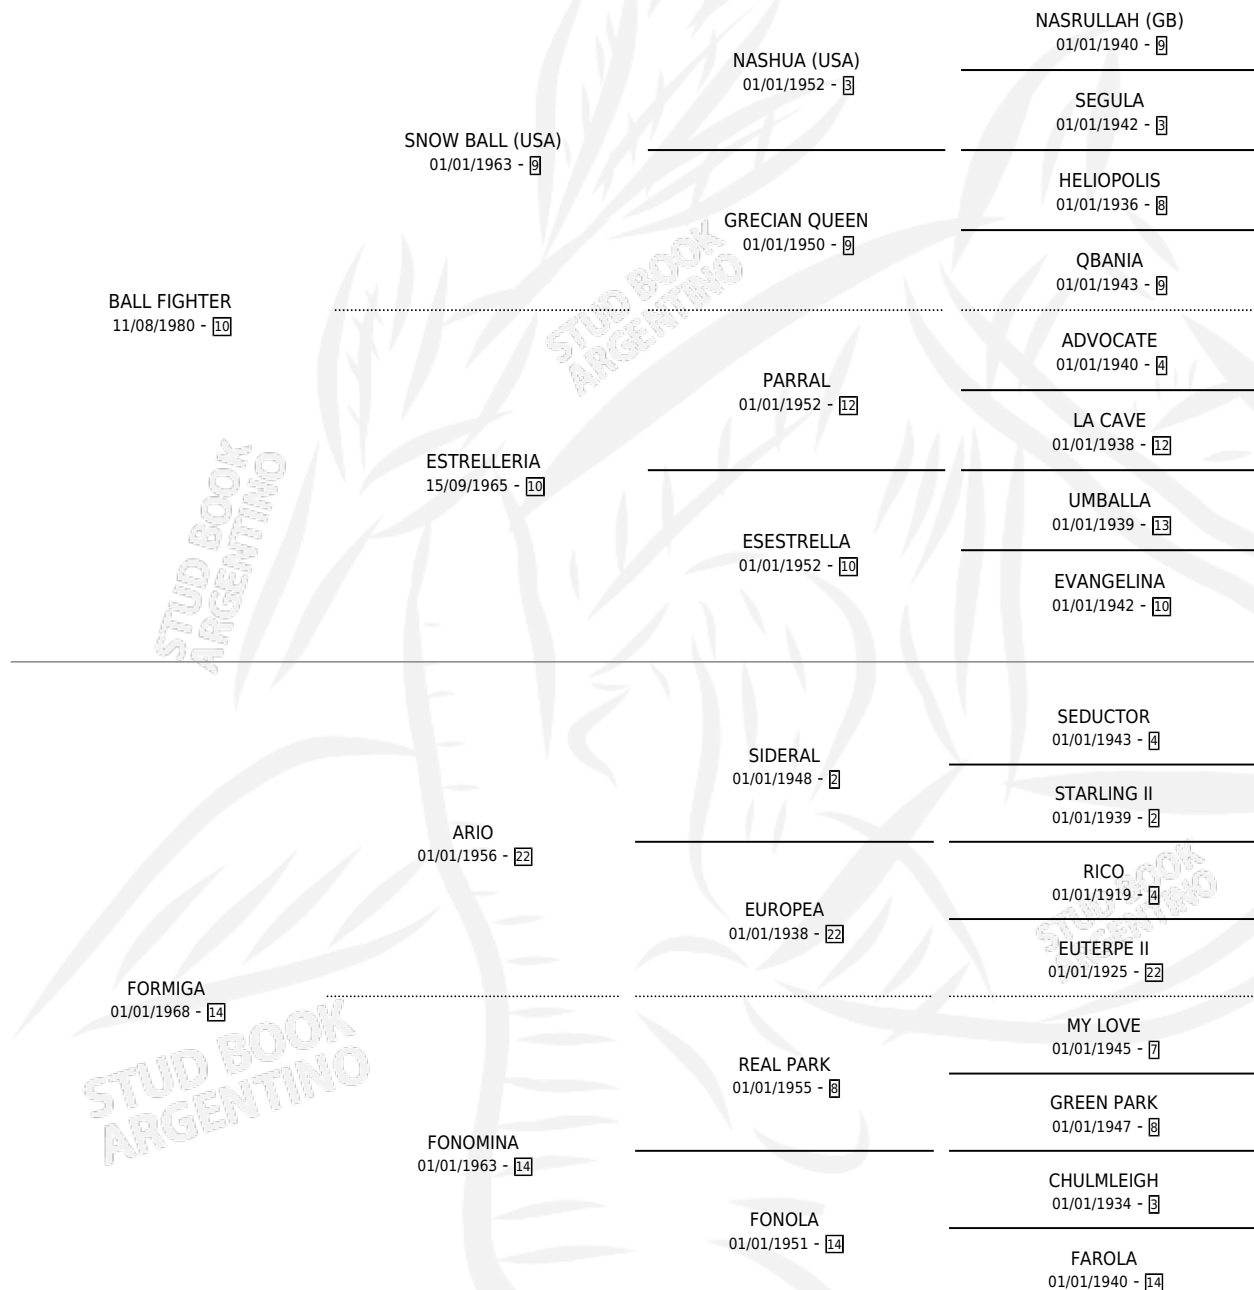

BALL REGALON CHE

por BALL FIGHTER y FORMIGA por ARIO

Argentina · Macho · Zaino · SP · 20/11/1988
Familia 14-a · Volumen 33

ESTADO

TIPIFICACIÓN SANGUÍNEA	X
TIPIFICACIÓN POR ADN	X
PASAPORTE	X
IDENTIFICACIÓN POR MICROCHIP	X
REPRODUCTOR	X

Lugar de nacimiento: Guatrache

Criador: Sin dato

PEDIGREE

CAMPAÑA

Solo carreras oficiales de Argentina

POR EDAD

EDAD	CC	1°	2°	3°	4°	5°	NP	CLC	CLG	CLCG1	CLGG1	IMPORTE	GANANCIA / CC
4 AÑOS	4	0	0	0	0	0	4	0	0	0	0	\$0	\$0
5 AÑOS	13	0	0	0	0	0	13	0	0	0	0	\$0	\$0
TOTALES	17	0	0	0	0	0	17	0	0	0	0	\$0	\$0
%		0.0%	0.0%	0.0%	0.0%	0.0%	100%	0.0%	0.0%	0.0%	0.0%		