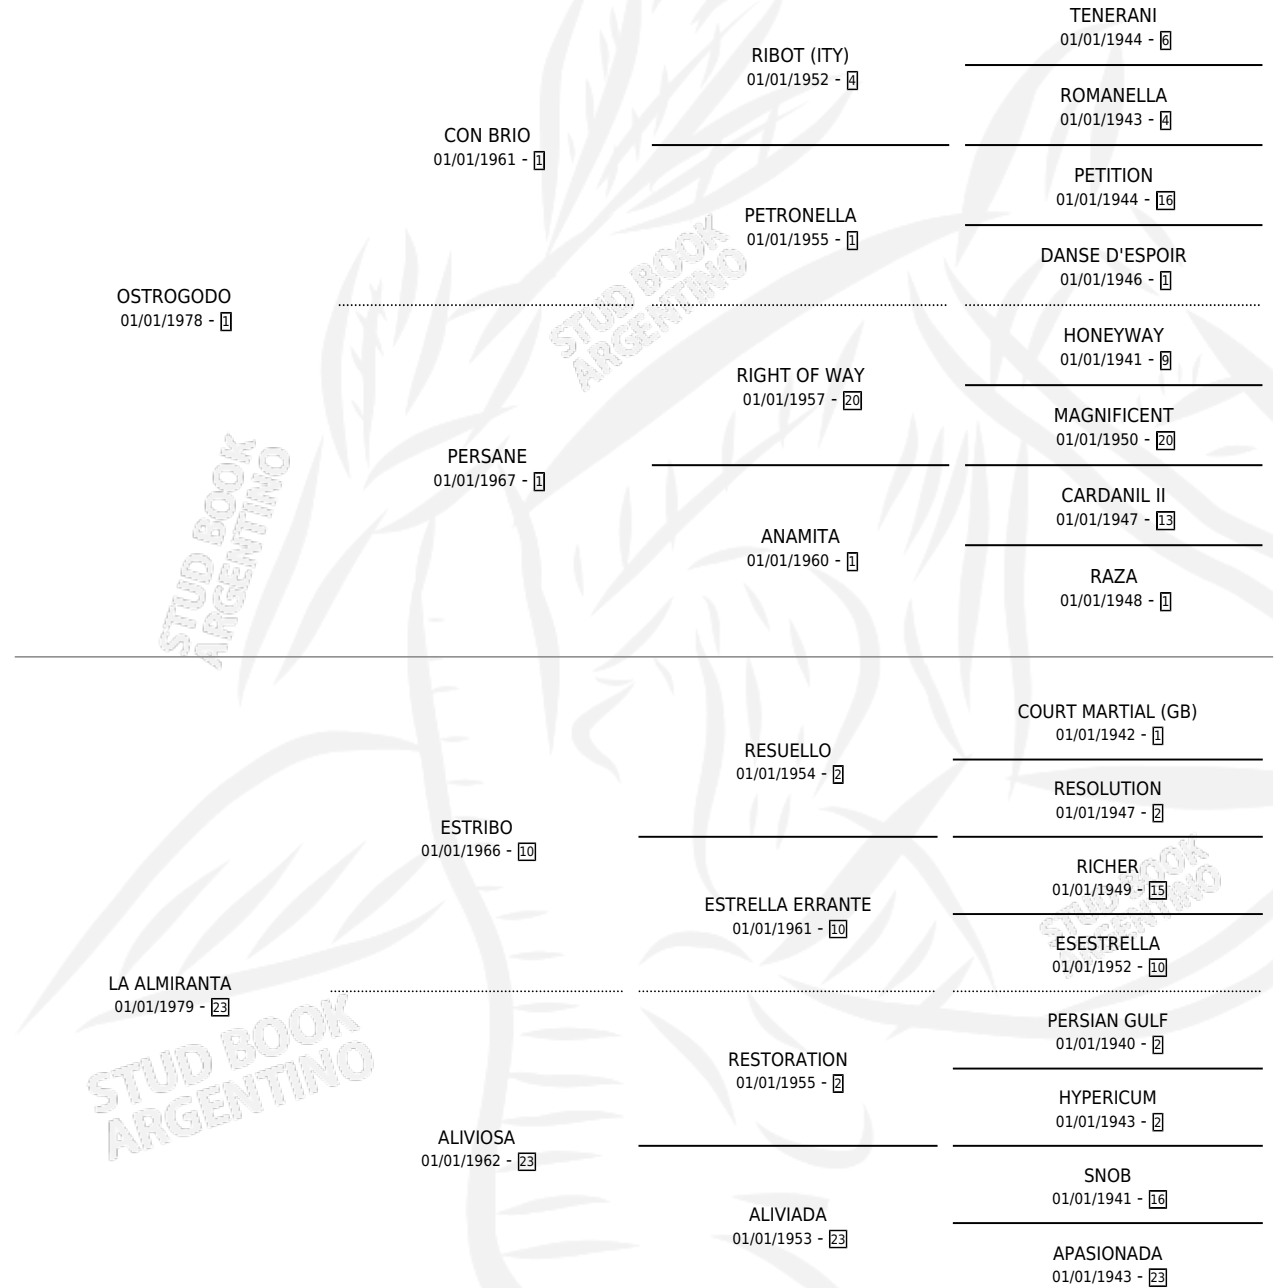

OSTRA ALTEZA

por OSTROGODO y LA ALMIRANTA por ESTRIBO

Argentina · Hembra · Zaino · SP · 20/08/1988
Familia 23-a · Volumen 33

ESTADO

TIPIFICACIÓN SANGUÍNEA	X
TIPIFICACIÓN POR ADN	X
PASAPORTE	X
IDENTIFICACIÓN POR MICROCHIP	X
REPRODUCTOR	X

Lugar de nacimiento: Marito

Criador: Sin dato

PEDIGREE

CAMPAÑA

Solo carreras oficiales de Argentina

POR EDAD

EDAD	CC	1°	2°	3°	4°	5°	NP	CLC	CLG	CLCG1	CLGG1	IMPORTE	GANANCIA / CC
5 AÑOS	5	0	1	0	0	1	3	0	0	0	0	\$1,530	\$306
TOTALES	5	0	1	0	0	1	3	0	0	0	0	\$1,530	\$306
%		0.0%	20.0%	0.0%	0.0%	20.0%	60.0%	0.0%	0.0%	0.0%	0.0%		

Placés en Palermo en 5 carreras disputadas.

POR DISTANCIA

HIPODROMO	CC	1°	2°	3°	4°	5°	NP	CLC	CLG	CLCG1	CLGG1	IMPORTE
SAN ISIDRO	3	0	0	0	0	1	2	0	0	0	0	\$234
1000 MTS	3	0	0	0	0	1	2	0	0	0	0	\$234
PALERMO	2	0	1	0	0	0	1	0	0	0	0	\$1,296
1000 MTS	2	0	1	0	0	0	1	0	0	0	0	\$1,296