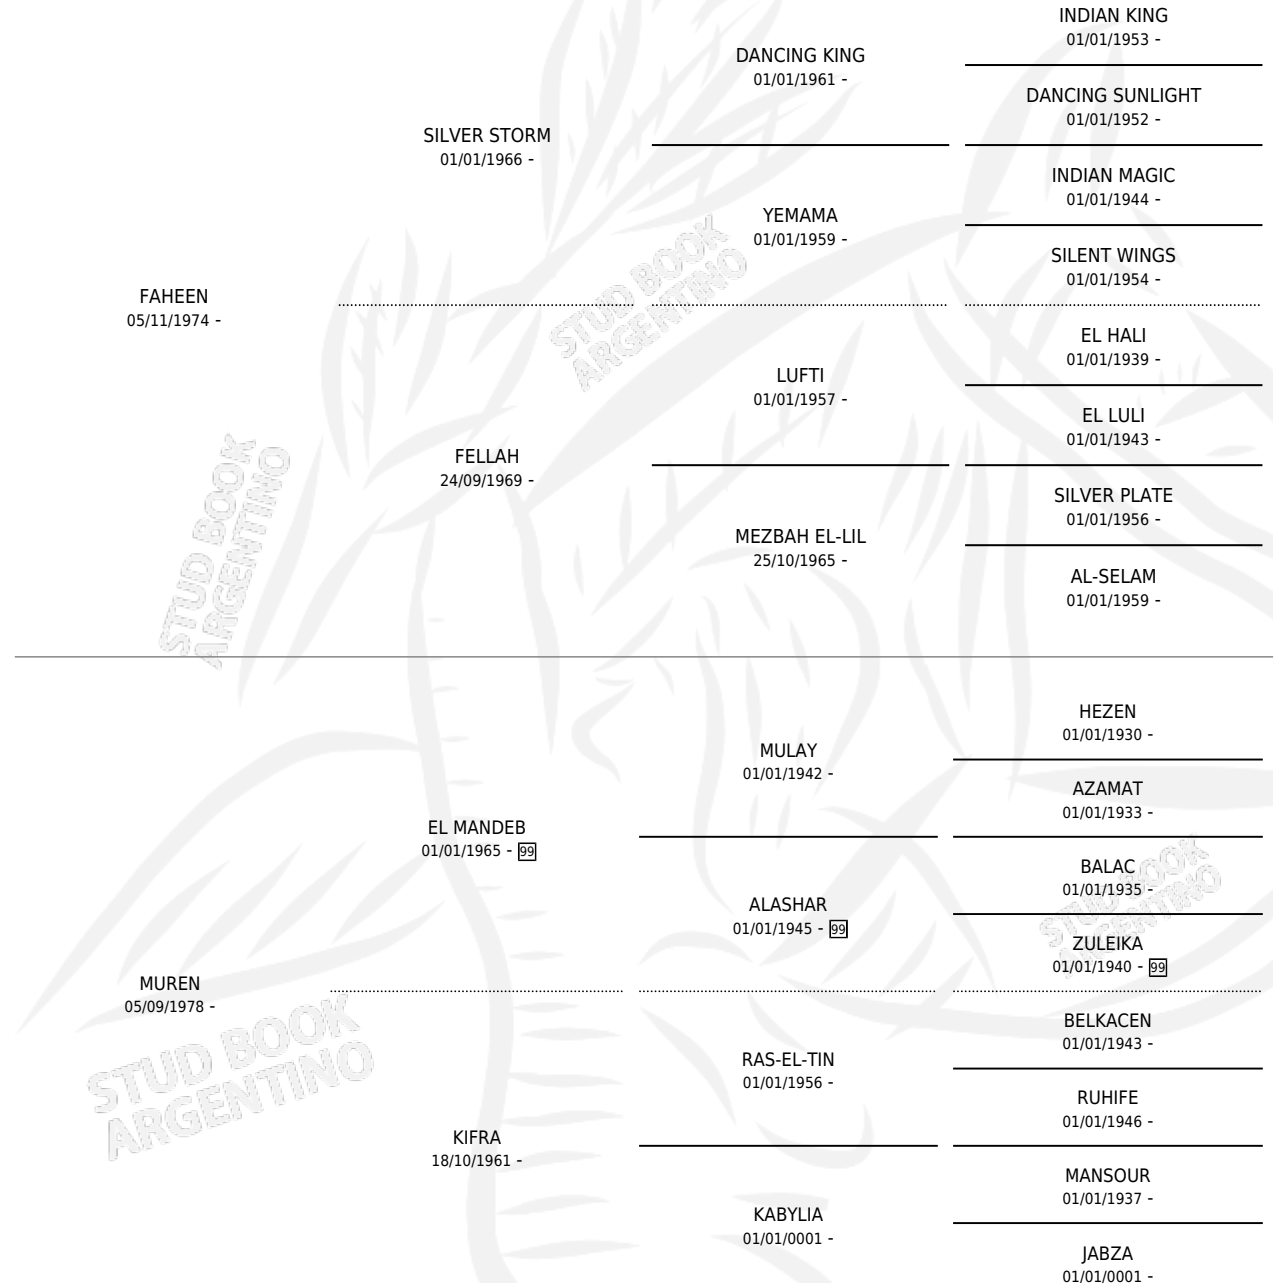

FAHMURA

por FAHEEN y MUREN por EL MANDEB

Argentina · Hembra · Zaino · AP · 04/05/1989
Familia · Volumen 33

ESTADO

TIPIFICACIÓN SANGUÍNEA	✓
TIPIFICACIÓN POR ADN	X
PASAPORTE	X
IDENTIFICACIÓN POR MICROCHIP	X
REPRODUCTOR	✓

Lugar de nacimiento: Don Pedro

Criador: Don Pedro

~

HIJOS

	MACHOS	HEMBRAS
4 NACIERON	3	1
SIN ACTUACIONES		

PEDIGREE

S

mientos 4 / Efectividad 66.67%

PADRILLO	PRODUCTO	CRIADOR	1ER SERVICIO	ÚLTIMO SERVICIO
FAHZARIM	LN BAMBI (M A, 28/10/1997)	DON PEDRO	16/11/1996	18/11/1996
FAHZARIM	LN MUSTAFA (M A, 28/10/1996)	DON PEDRO	17/11/1995	19/11/1995
FAHZARIM	LN FALSUE (M A, 08/11/1995)	DON PEDRO	12/11/1994	14/11/1994
FAHZARIM	LN ESMERALDA (H A, 03/11/1994)	DON PEDRO	13/11/1993	15/11/1993
FAHZARIM	Ø		12/12/1992	14/12/1992
FAHZARIM	Ø		15/12/1991	16/12/1991