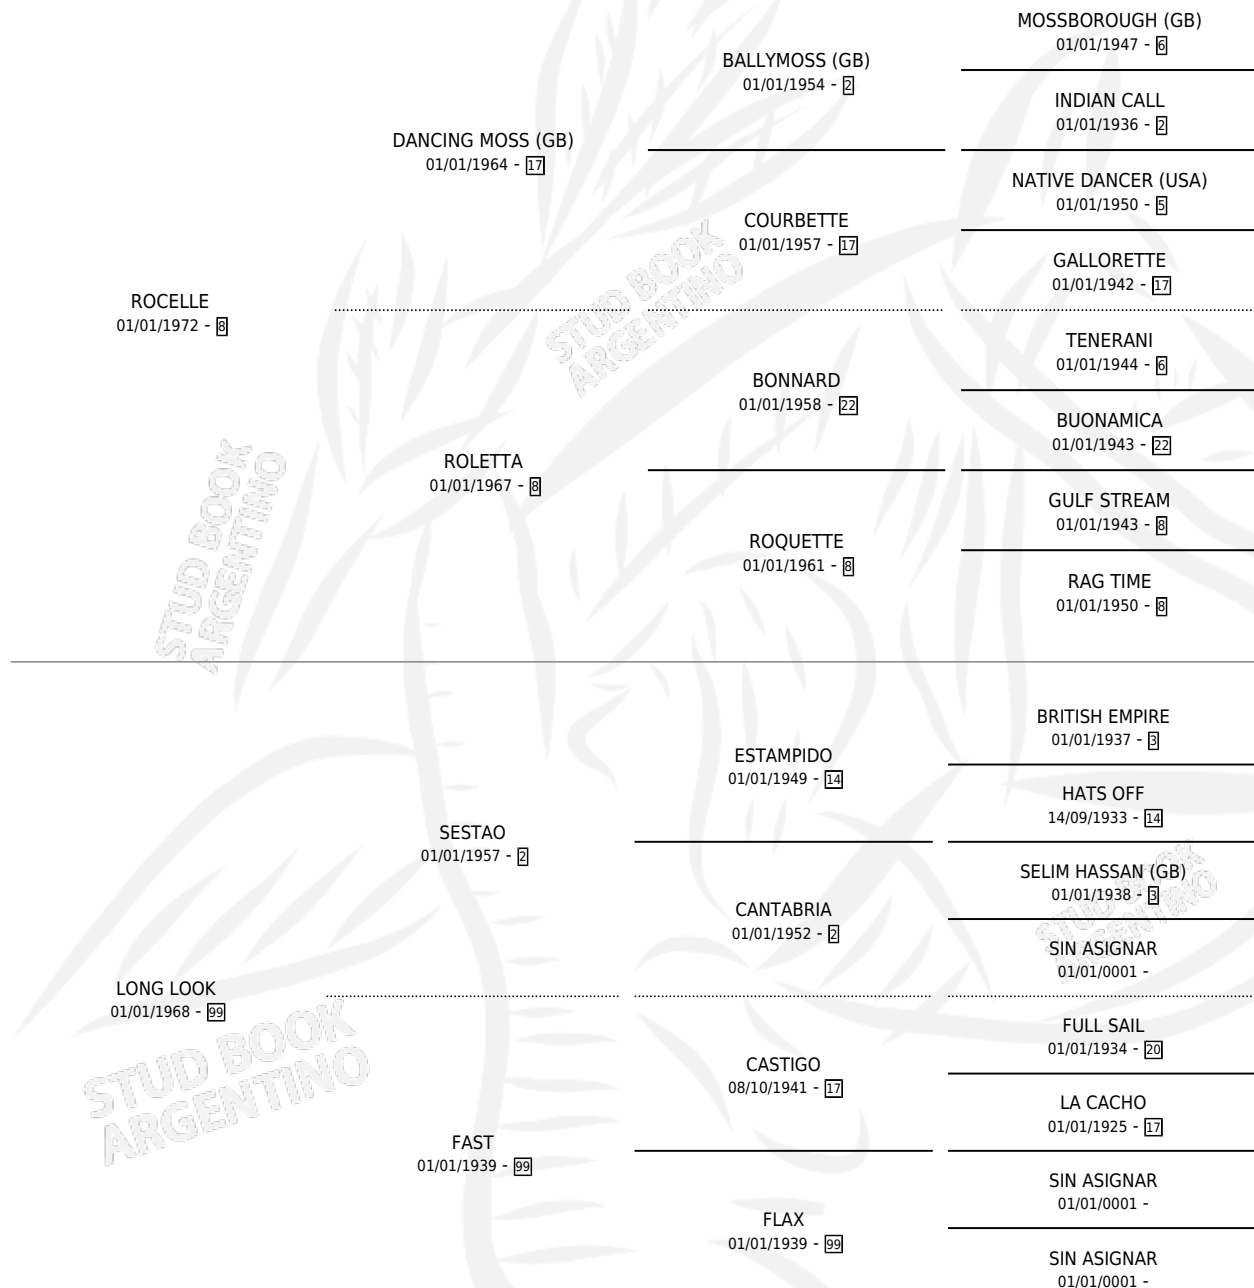

ROELA (URU)

por ROCELLE y LONG LOOK por SESTAO

Uruguay · Hembra · Zaino · SP · 13/09/1985
Familia 99 · Volumen web

ESTADO

TIPIFICACIÓN SANGUÍNEA	✓
TIPIFICACIÓN POR ADN	X
PASAPORTE	X
IDENTIFICACIÓN POR MICROCHIP	X
REPRODUCTOR	✓

Lugar de nacimiento: Uruguay

Criador: Extranjero

~

HIJOS

	MACHOS	HEMBRAS
1 NACIERON	0	1

SIN ACTUACIONES

PEDIGREE

EXPORTACIÓN / IMPORTACIÓN

FECHA	MOVIMIENTO	PAÍS
30/06/1989	IMPORTADO	URUGUAY

~

CAMPAÑA

Solo carreras oficiales de Argentina

POR EDAD

EDAD	CC	1°	2°	3°	4°	5°	NP	CLC	CLG	CLCG1	CLGG1	IMPORTE	GANANCIA / CC
4 AÑOS	1	0	0	0	0	0	1	0	0	0	0	\$0	\$0
TOTALES	1	0	0	0	0	0	1	0	0	0	0	\$0	\$0
%		0.0%	0.0%	0.0%	0.0%	0.0%	100%	0.0%	0.0%	0.0%	0.0%		