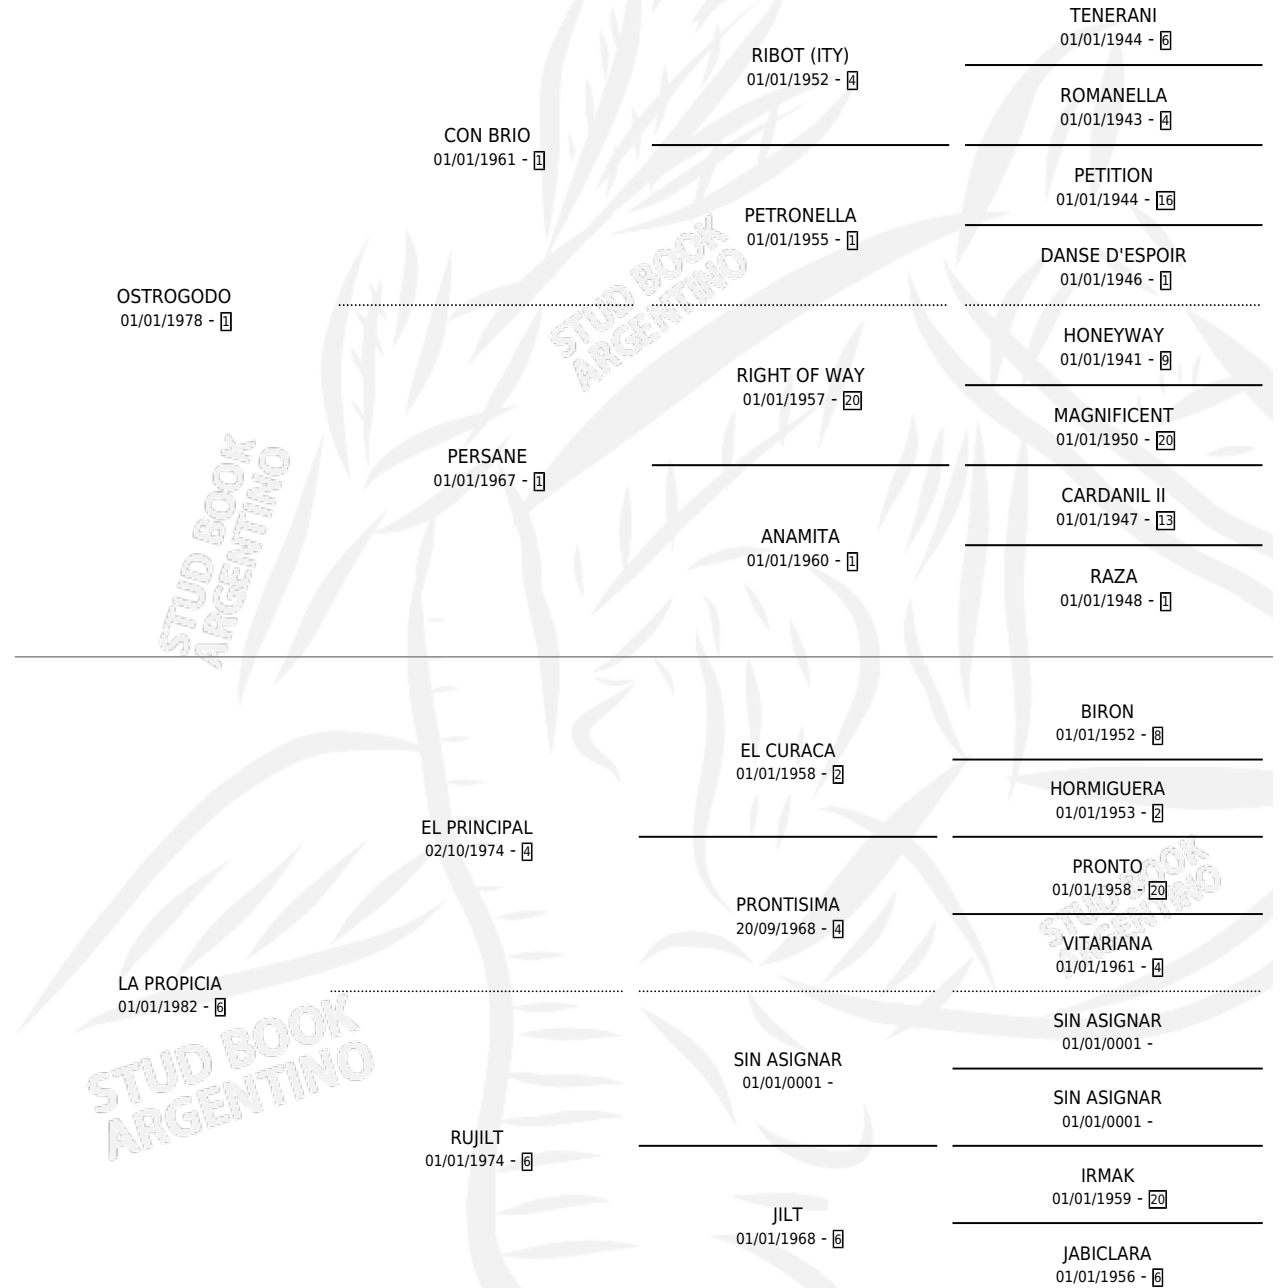

PRINCE GODO

por OSTROGODO y LA PROPICIA por EL PRINCIPAL

Argentina · Macho · Alazan · SP · 11/10/1988
Familia 6-d · Volumen 33

ESTADO

TIPIFICACIÓN SANGUÍNEA	X
TIPIFICACIÓN POR ADN	X
PASAPORTE	X
IDENTIFICACIÓN POR MICROCHIP	X
REPRODUCTOR	X

Lugar de nacimiento: Marito

Criador: Sin dato

PEDIGREE

PRINCE GODO

Datos oficiales del Stud Book Argentino

Documento generado el 04/05/2026

studbook.org.ar