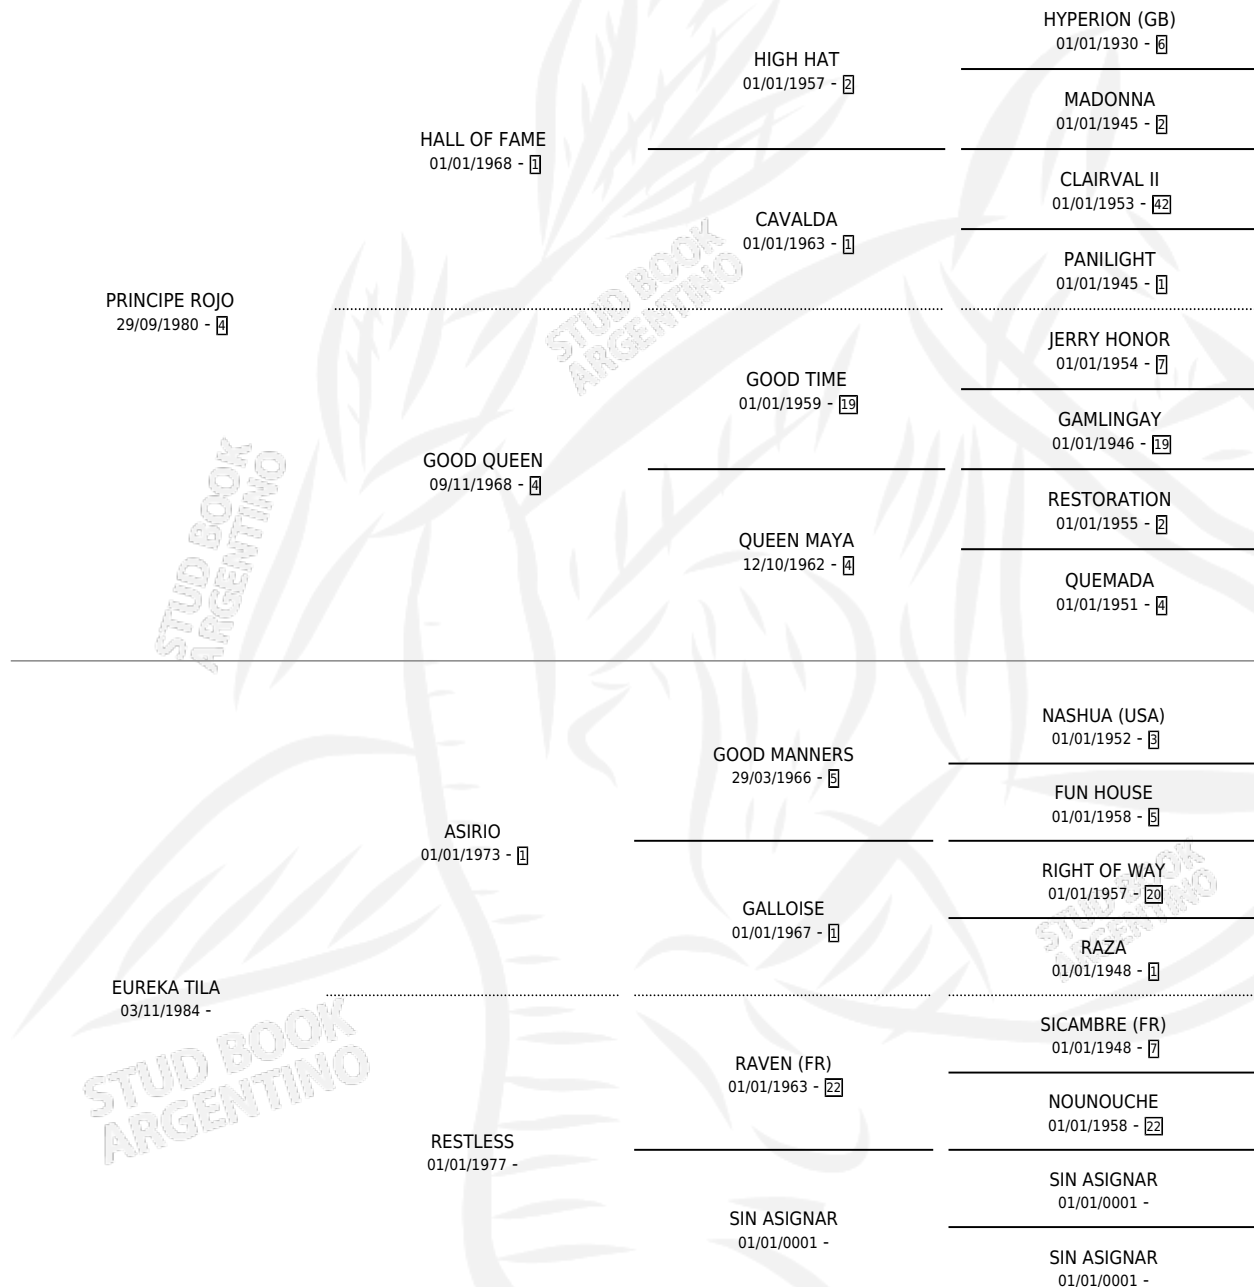

PRINCIPE TILA

por **PRINCIPE ROJO** y **EUREKA TILA** por **ASIRIO**

Argentina · Macho · Zaino · SP · 27/11/1988
Familia · Volumen 33

ESTADO

TIPIFICACIÓN SANGUÍNEA	X
TIPIFICACIÓN POR ADN	X
PASAPORTE	X
IDENTIFICACIÓN POR MICROCHIP	X
REPRODUCTOR	X

Lugar de nacimiento: Samago

Criador: Samago

PEDIGREE

CAMPAÑA

Solo carreras oficiales de Argentina

POR EDAD

EDAD	CC	1°	2°	3°	4°	5°	NP	CLC	CLG	CLCG1	CLGG1	IMPORTE	GANANCIA / CC
3 AÑOS	7	0	1	2	1	2	1	0	0	0	0	\$0	\$0
TOTALES	7	0	1	2	1	2	1	0	0	0	0	\$0	\$0
%		0.0%	14.3%	28.6%	14.3%	28.6%	14.3%	0.0%	0.0%	0.0%	0.0%		