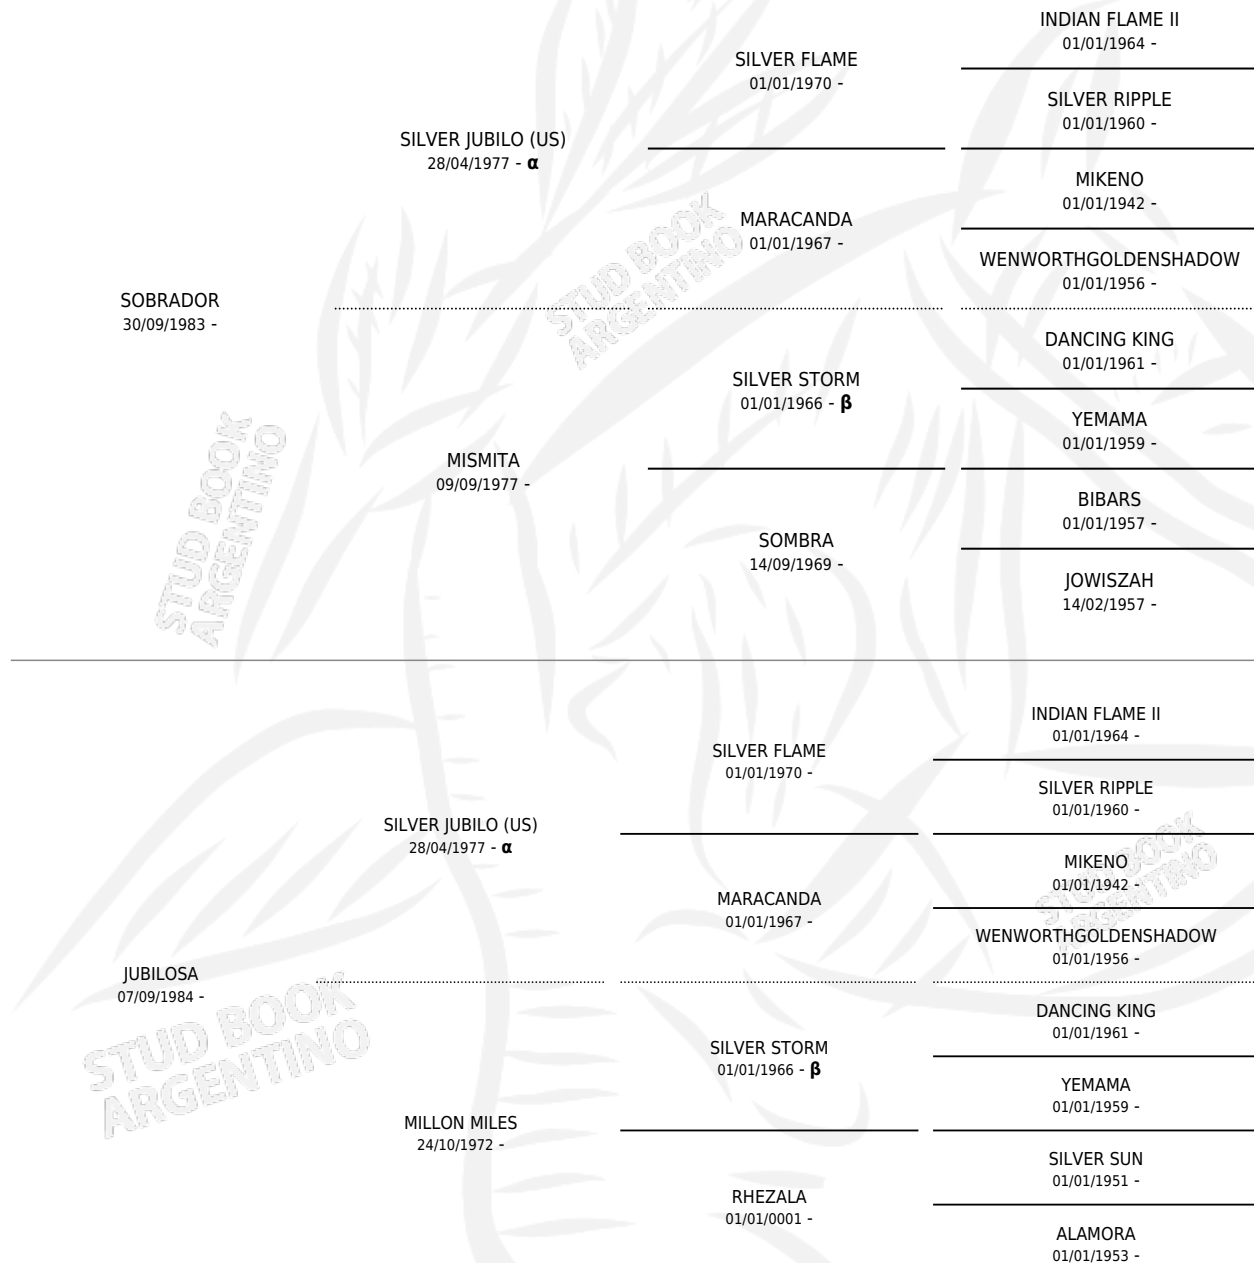

RAHID

por **SOBRADOR** y **JUBILOSA** por **SILVER JUBILO (US)**

Argentina · Macho · Tordillo · AP · 26/04/1989
Familia · Volumen 33

ESTADO

TIPIFICACIÓN SANGUÍNEA	X
TIPIFICACIÓN POR ADN	X
PASAPORTE	X
IDENTIFICACIÓN POR MICROCHIP	X
REPRODUCTOR	X

Lugar de nacimiento: Campo particular

Criador: Sin dato

PEDIGREE

INBREEDING : α, β

RAHID

Datos oficiales del Stud Book Argentino

Documento generado el 15/05/2026

studbook.org.ar