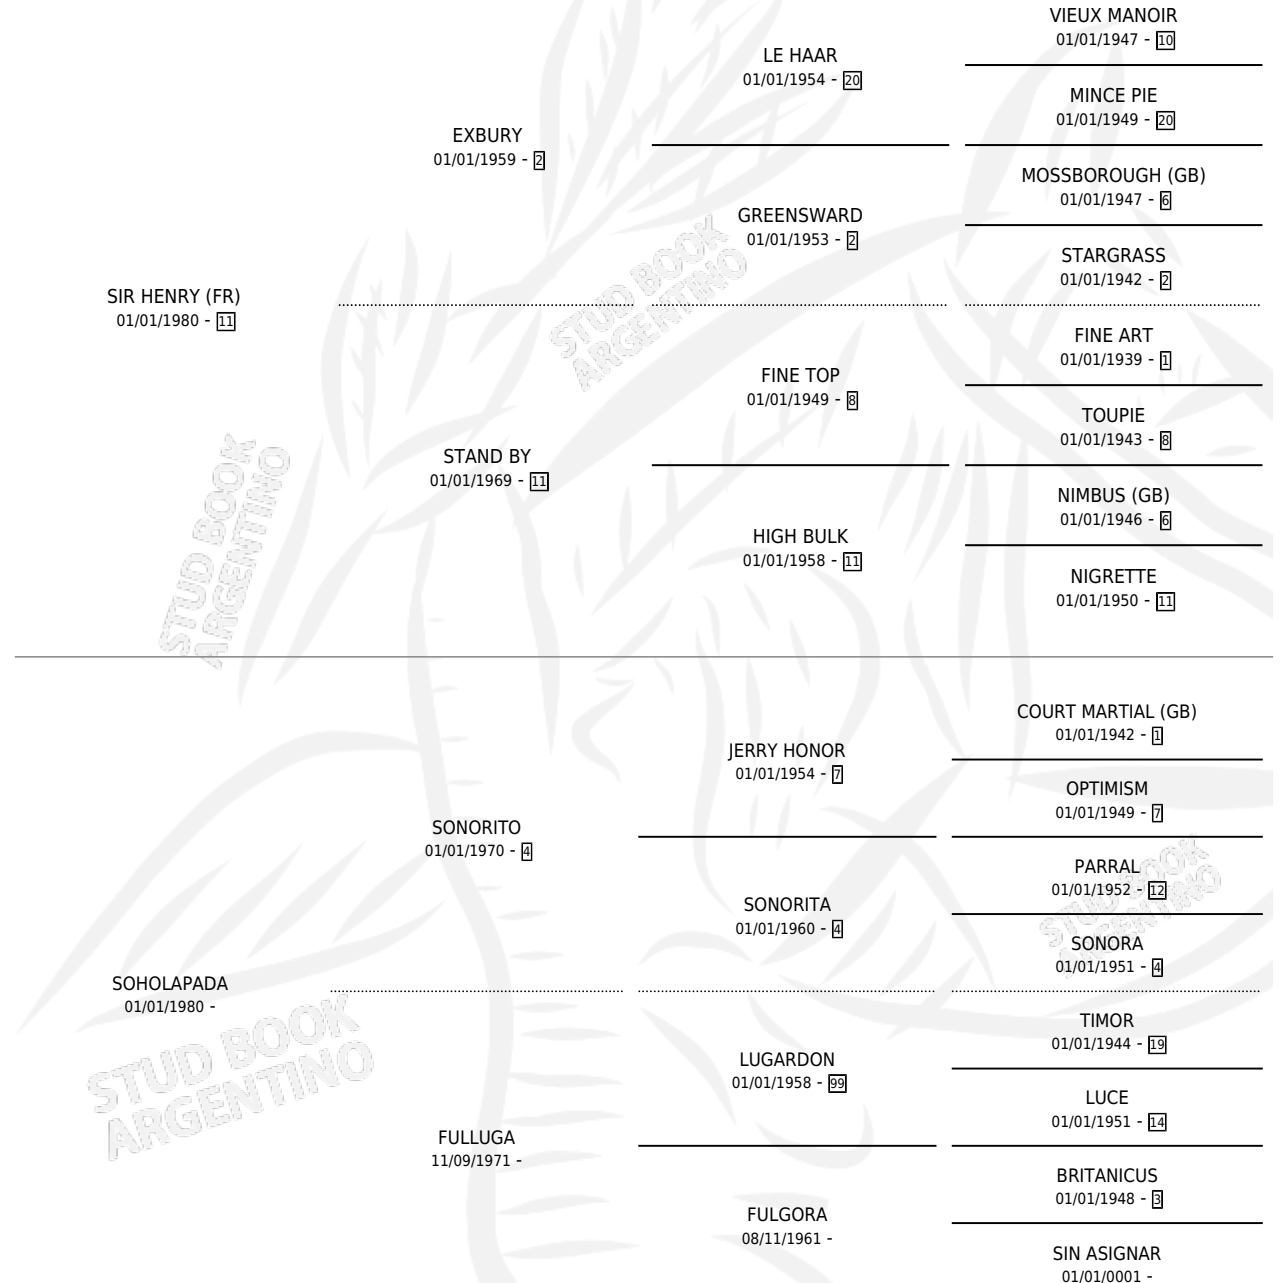

SEÑOR JEFE

por SIR HENRY (FR) y SOHOLAPADA por SONORITO

Argentina · Macho · Alazan · SP · 27/10/1988
Familia · Volumen 33

ESTADO

TIPIFICACIÓN SANGUÍNEA	X
TIPIFICACIÓN POR ADN	X
PASAPORTE	X
IDENTIFICACIÓN POR MICROCHIP	X
REPRODUCTOR	X

Lugar de nacimiento: Rayen Hue
Criador: Sin dato

PEDIGREE

SEÑOR JEFE

Datos oficiales del Stud Book Argentino

Documento generado el 03/05/2026

studbook.org.ar