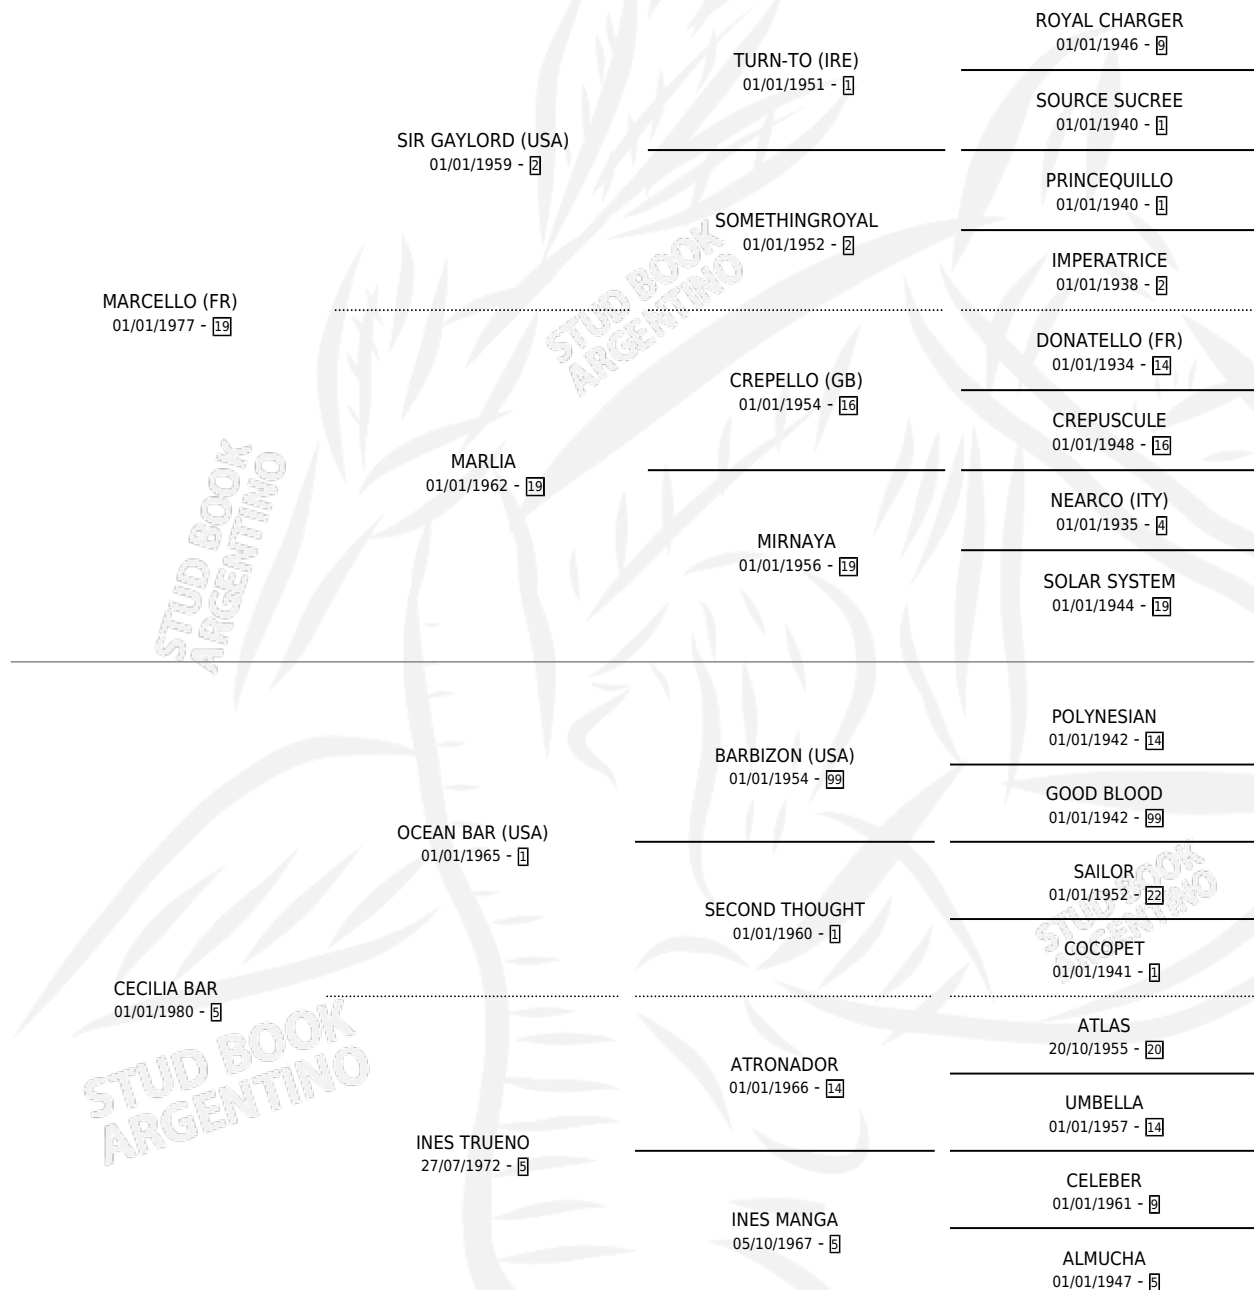

CUMPLIDA

por **MARCELLO (FR)** y **CECILIA BAR** por **OCEAN BAR (USA)**

Argentina · Hembra · Zaino · SP · 06/07/1989
Familia 5-b · Volumen 33

ESTADO

TIPIFICACIÓN SANGUÍNEA	X
TIPIFICACIÓN POR ADN	X
PASAPORTE	X
IDENTIFICACIÓN POR MICROCHIP	X
REPRODUCTOR	✓

Lugar de nacimiento: Las Marianas
Criador: Sin dato

PEDIGREE

CAMPAÑA

Solo carreras oficiales de Argentina

POR EDAD

EDAD	CC	1°	2°	3°	4°	5°	NP	CLC	CLG	CLCG1	CLGG1	IMPORTE	GANANCIA / CC
2 AÑOS	2	0	0	0	0	0	2	0	0	0	0	\$0	\$0
TOTALES	2	0	0	0	0	0	2	0	0	0	0	\$0	\$0
%		0.0%	0.0%	0.0%	0.0%	0.0%	100%	0.0%	0.0%	0.0%	0.0%		