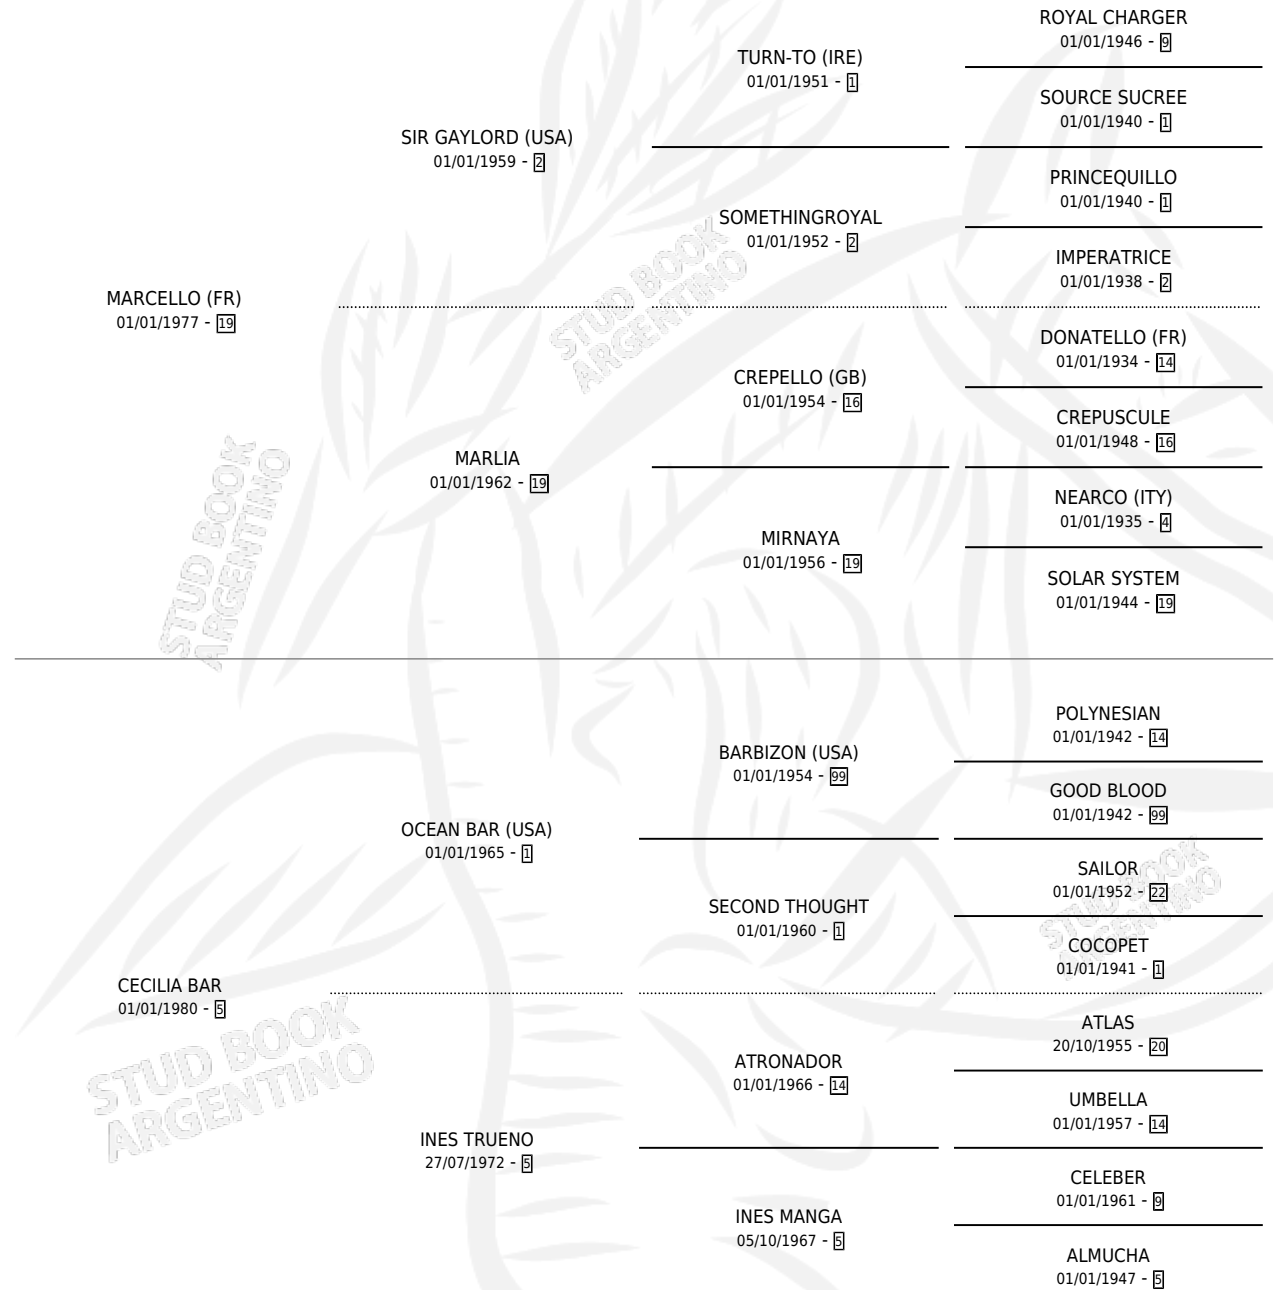

CUMPLIDA

por **MARCELLO (FR)** y **CECILIA BAR** por **OCEAN BAR (USA)**

Argentina · Hembra · Zaino · SP · 06/07/1989
Familia 5-b · Volumen 33

ESTADO

TIPIFICACIÓN SANGUÍNEA	X
TIPIFICACIÓN POR ADN	X
PASAPORTE	X
IDENTIFICACIÓN POR MICROCHIP	X
REPRODUCTOR	✓

Lugar de nacimiento: Las Marianas
Criador: Sin dato

PEDIGREE

CAMPAÑA

Solo carreras oficiales de Argentina

POR EDAD

EDAD	CC	1°	2°	3°	4°	5°	NP	CLC	CLG	CLCG1	CLGG1	IMPORTE	GANANCIA / CC
2 AÑOS	2	0	0	0	0	0	2	0	0	0	0	\$0	\$0
TOTALES	2	0	0	0	0	0	2	0	0	0	0	\$0	\$0
%		0.0%	0.0%	0.0%	0.0%	0.0%	100%	0.0%	0.0%	0.0%	0.0%		