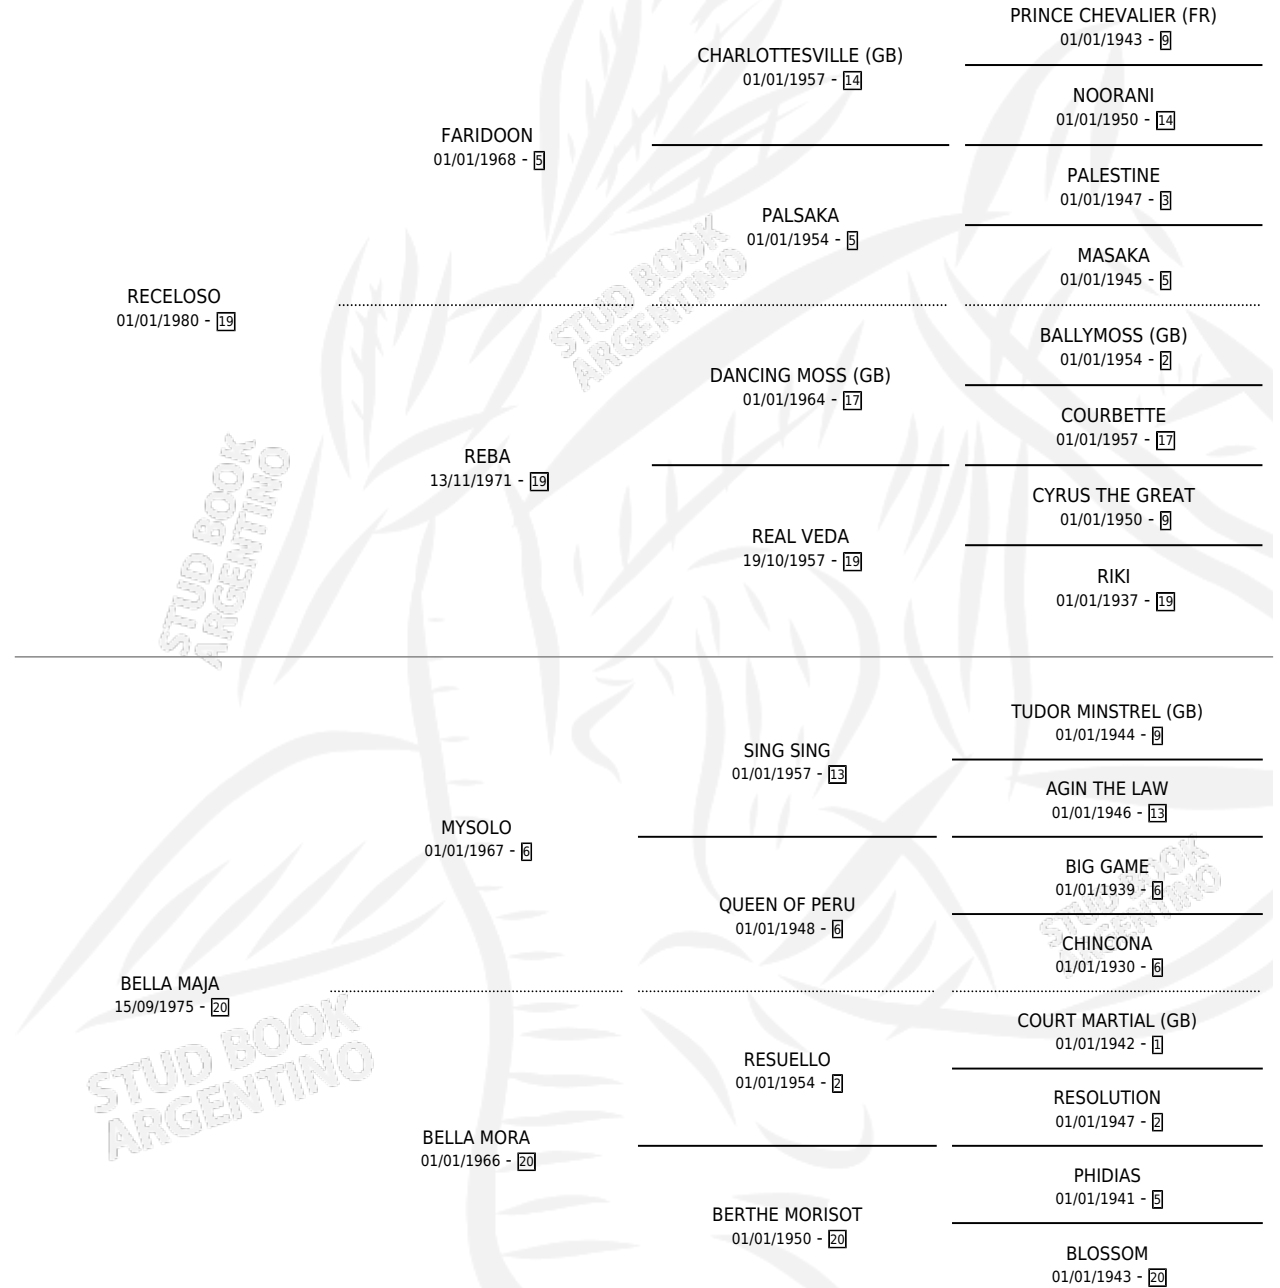

FUSTER

por RECELOSO y BELLA MAJA por MYSOLO

Argentina · Macho · Zaino · SP · 18/07/1989
Familia 20 · Volumen 33

ESTADO

TIPIFICACIÓN SANGUÍNEA	X
TIPIFICACIÓN POR ADN	X
PASAPORTE	X
IDENTIFICACIÓN POR MICROCHIP	X
REPRODUCTOR	X

Lugar de nacimiento: La Pastora

Criador: Sin dato

PEDIGREE

CAMPAÑA

Solo carreras oficiales de Argentina

POR EDAD

EDAD	CC	1°	2°	3°	4°	5°	NP	CLC	CLG	CLCG1	CLGG1	IMPORTE	GANANCIA / CC
5 AÑOS	5	0	0	0	0	0	5	0	0	0	0	\$0	\$0
TOTALES	5	0	0	0	0	0	5	0	0	0	0	\$0	\$0
%		0.0%	0.0%	0.0%	0.0%	0.0%	100%	0.0%	0.0%	0.0%	0.0%		