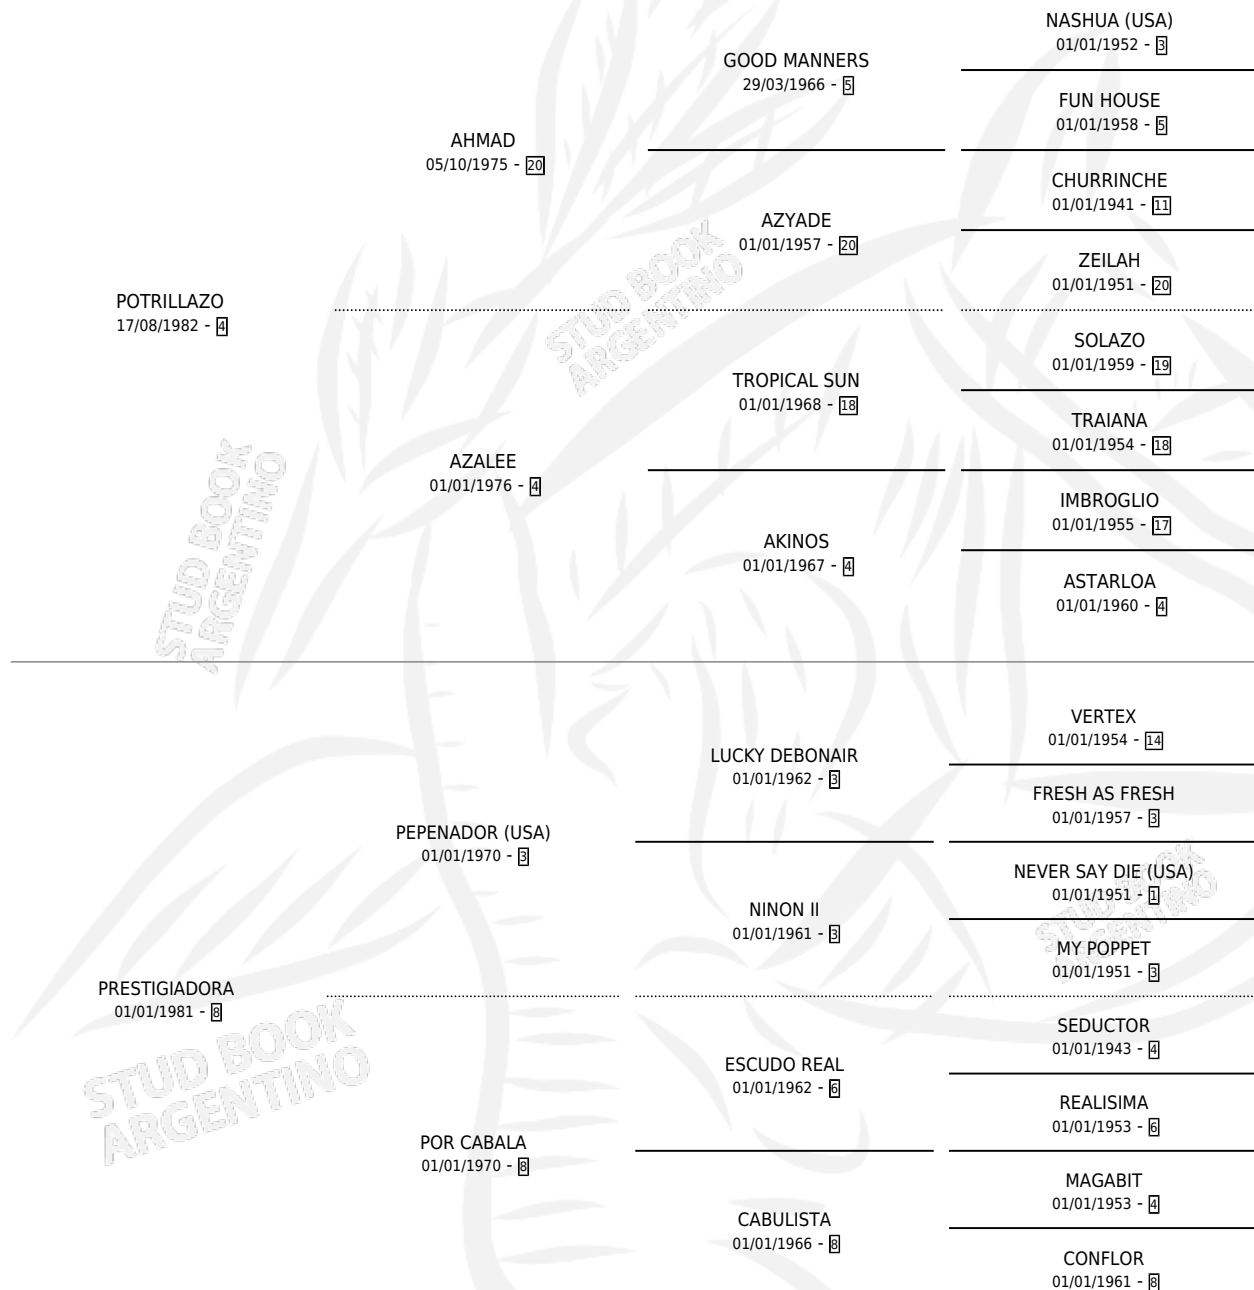

POTRI PE

por **POTRILLAZO** y **PRESTIGIADORA** por **PEPENADOR** (USA)

Argentina · Hembra · Alazan Tostado · SP · 14/07/1989
Familia 8-i · Volumen 33

DISTINCIONES

YEGUA DEL AÑO	1992
MEJOR TRES AÑOS HEMBRA	1992

ESTADO

TIPIFICACIÓN SANGUÍNEA	✓
TIPIFICACIÓN POR ADN	X
PASAPORTE	X
IDENTIFICACIÓN POR MICROCHIP	X
REPRODUCTOR	X

Lugar de nacimiento: La Madrugada

Criador: La Madrugada

PEDIGREE

EXPORTACIÓN / IMPORTACIÓN

FECHA	MOVIMIENTO	PAÍS
01/12/1992	EXPORTADO	EMIRATOS ARABES UNIDOS