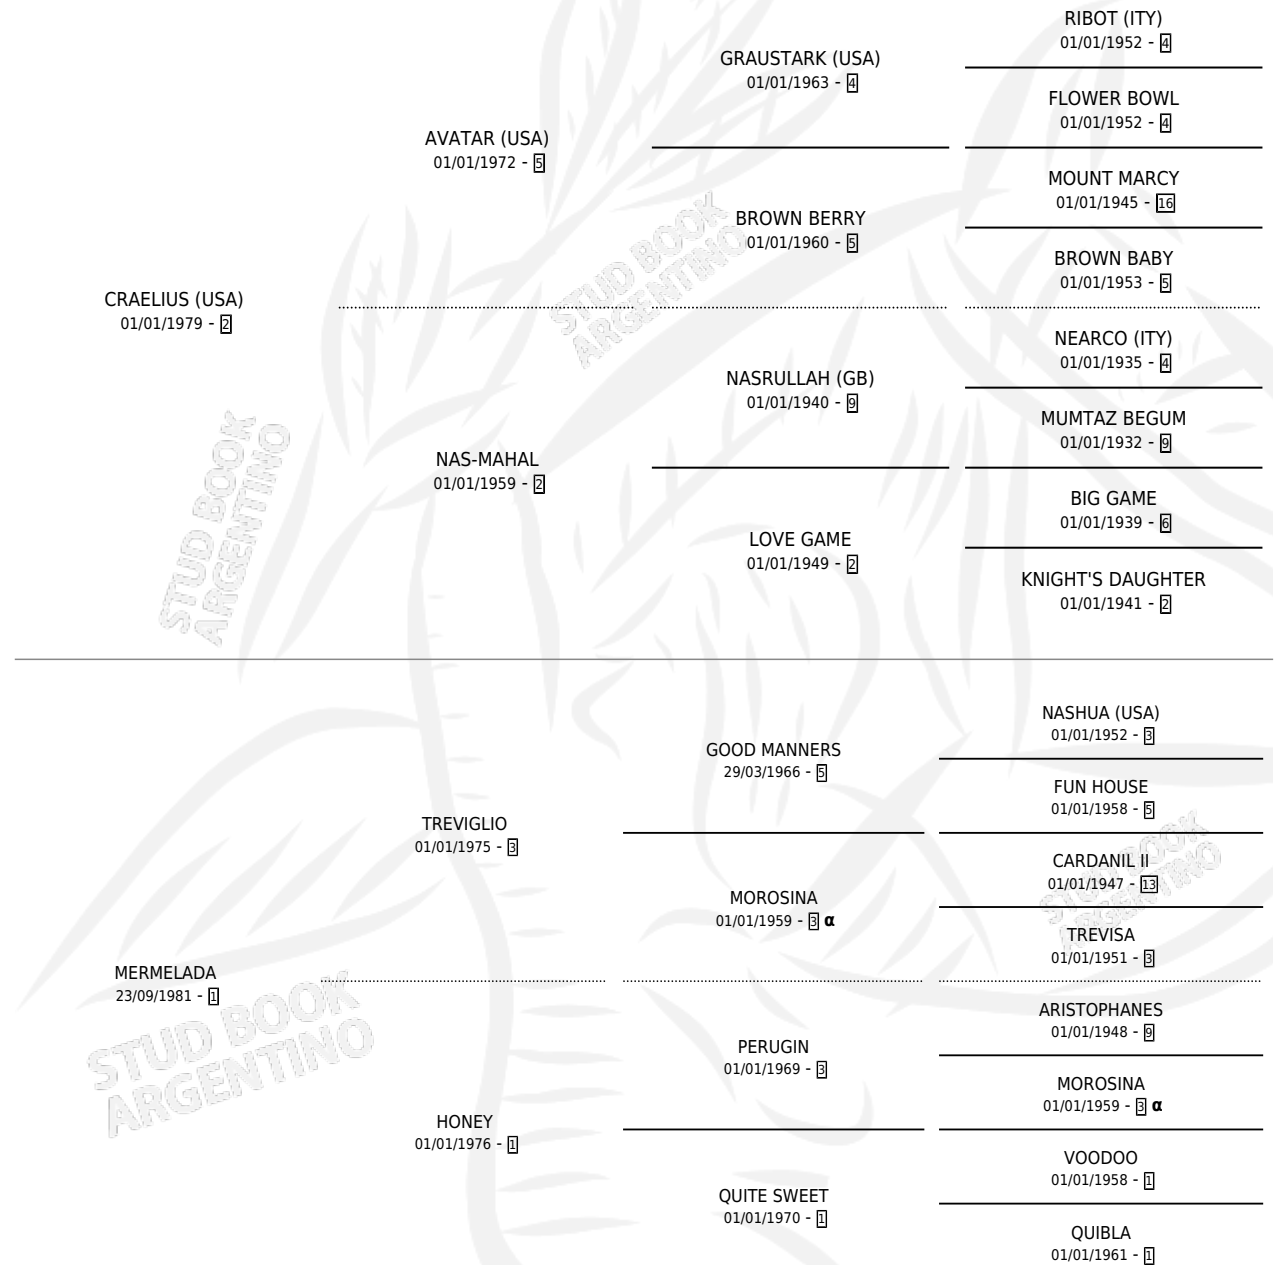

SWEET CAKE

por CRAELIUS (USA) y MERMELADA por TREVIGLIO

Argentina · Hembra · Alazan · SP · 08/07/1989
Familia 1-e · Volumen 33

ESTADO

TIPIFICACIÓN SANGUÍNEA	X
TIPIFICACIÓN POR ADN	X
PASAPORTE	X
IDENTIFICACIÓN POR MICROCHIP	X
REPRODUCTOR	X

Lugar de nacimiento: La Biznaga

Criador: Sin dato

PEDIGREE

INBREEDING : α

SWEET CAKE

Datos oficiales del Stud Book Argentino

Documento generado el 05/05/2026

studbook.org.ar