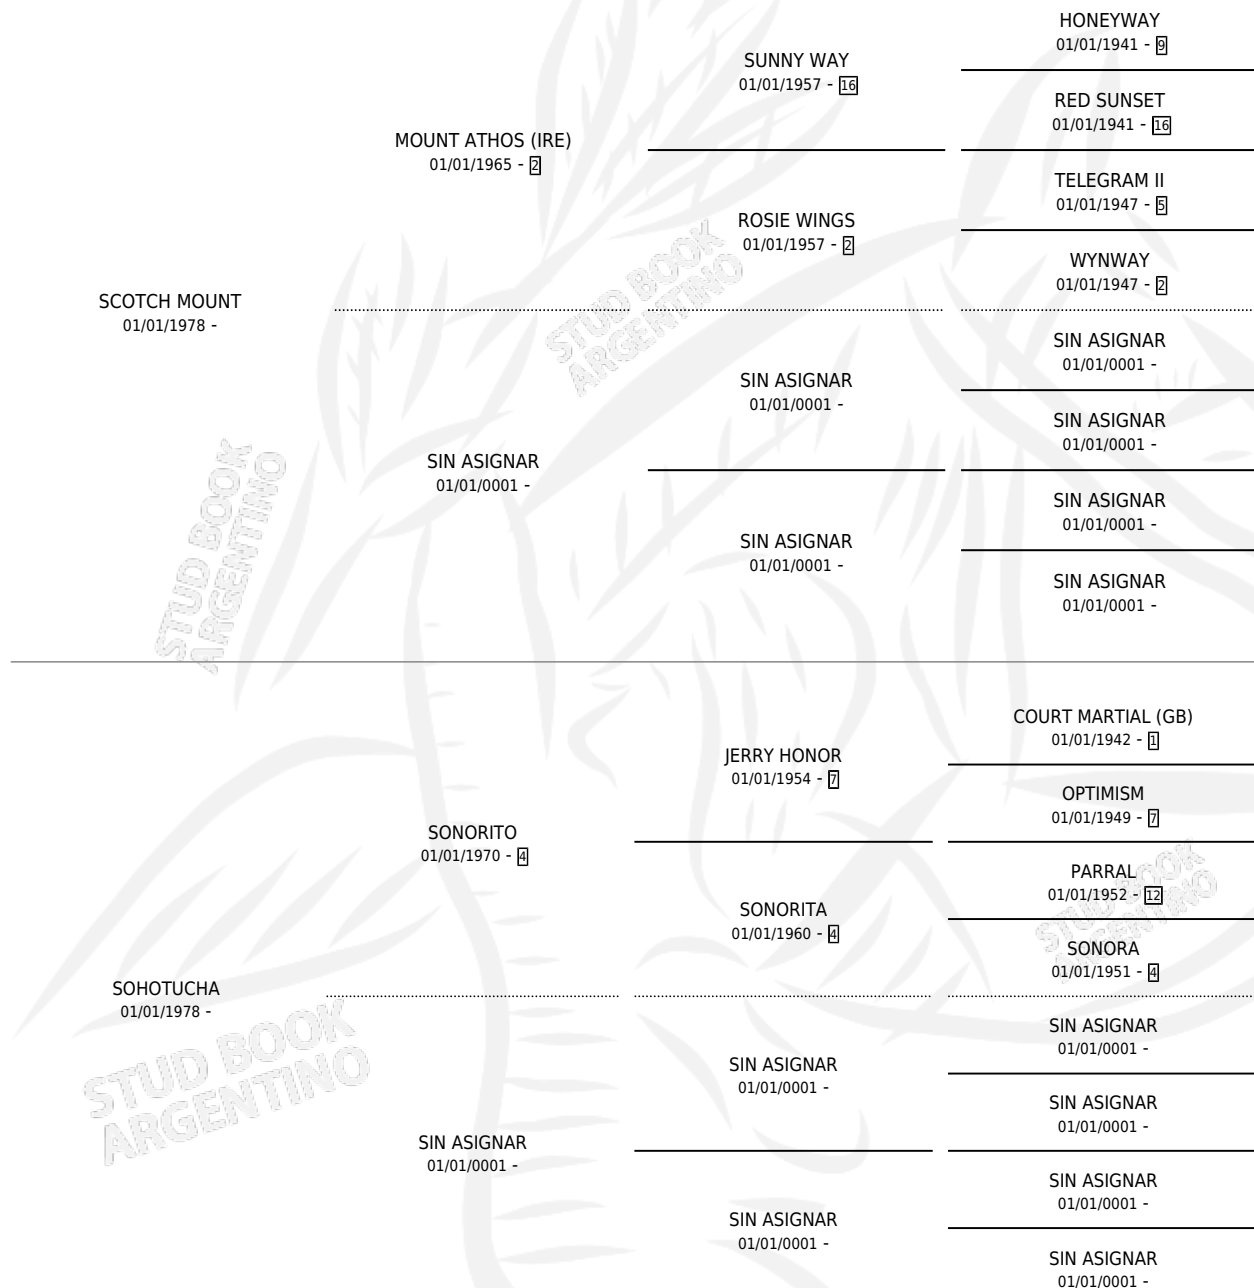

TUCHA SOTCH

por SCOTCH MOUNT y SOHOTUCHA por SONORITO

Argentina · Hembra · Zaino · SP · 11/09/1988
Familia · Volumen 33

ESTADO

TIPIFICACIÓN SANGUÍNEA	X
TIPIFICACIÓN POR ADN	X
PASAPORTE	X
IDENTIFICACIÓN POR MICROCHIP	X
REPRODUCTOR	X

Lugar de nacimiento: Atahona

Criador: Sin dato

PEDIGREE

TUCHA SOTCH

Datos oficiales del Stud Book Argentino

Documento generado el 10/05/2026

studbook.org.ar