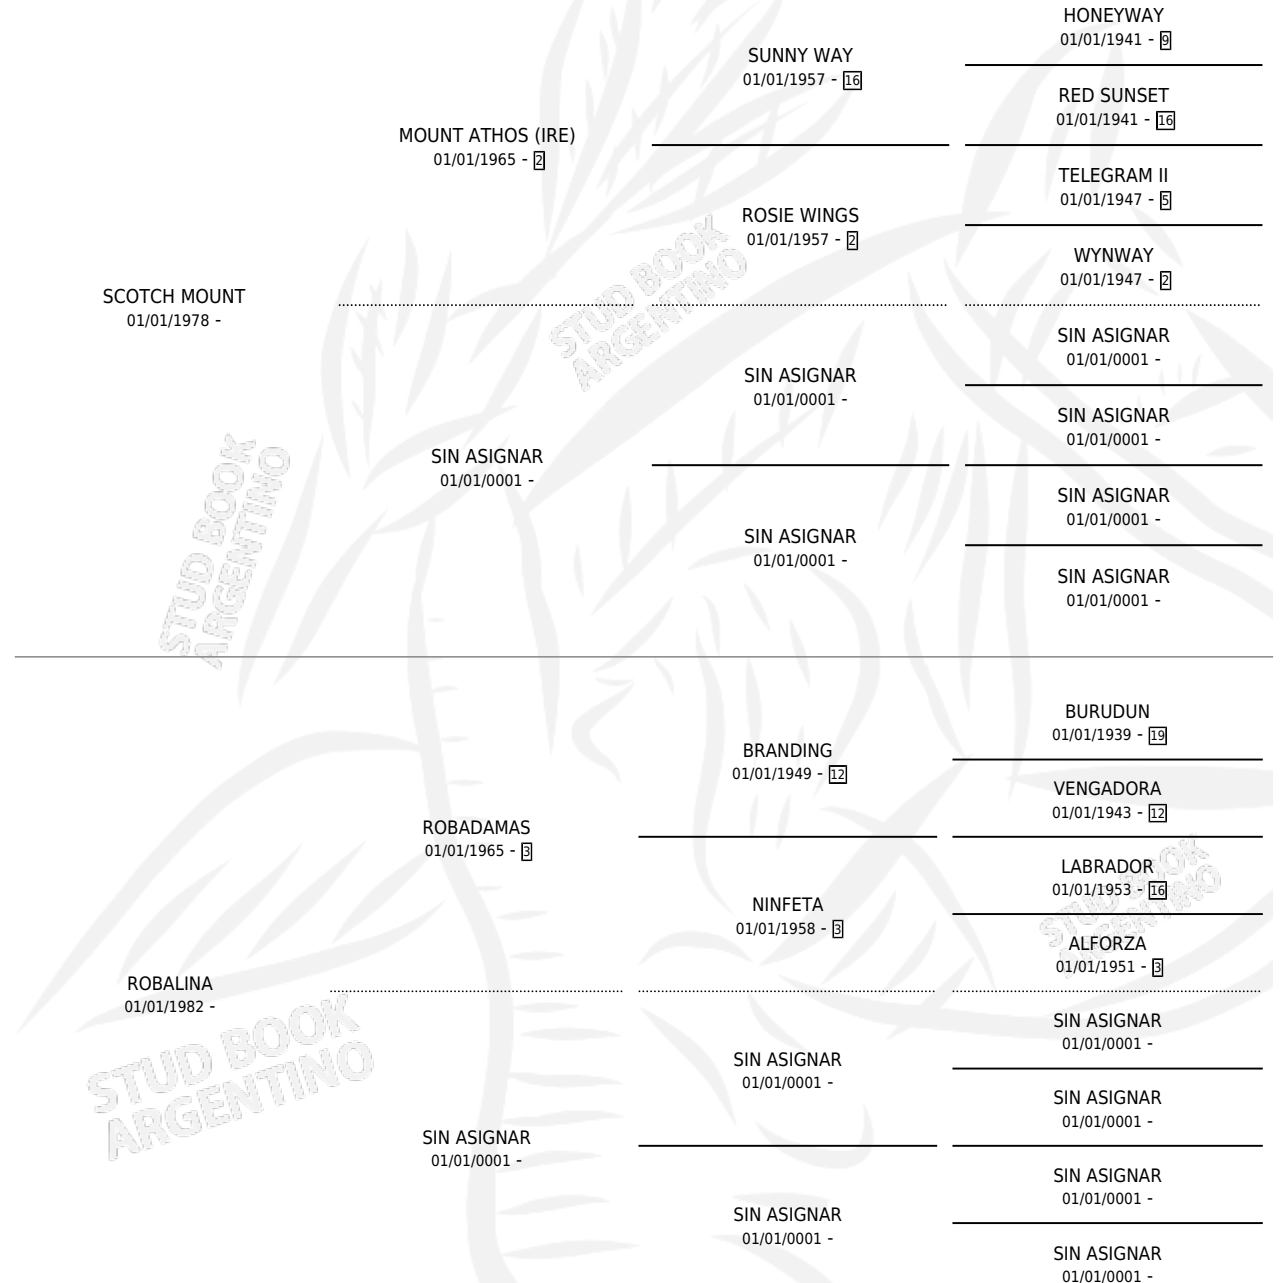

DRUGA SCOTCH

por SCOTCH MOUNT y ROBALINA por ROBADAMAS

Argentina · Hembra · Alazan · SP · 06/11/1988
Familia · Volumen 33

ESTADO

TIPIFICACIÓN SANGUÍNEA	X
TIPIFICACIÓN POR ADN	X
PASAPORTE	X
IDENTIFICACIÓN POR MICROCHIP	X
REPRODUCTOR	X

Lugar de nacimiento: Atahona

Criador: Sin dato

PEDIGREE

DRUGA SCOTCH

Datos oficiales del Stud Book Argentino

Documento generado el 12/05/2026

studbook.org.ar