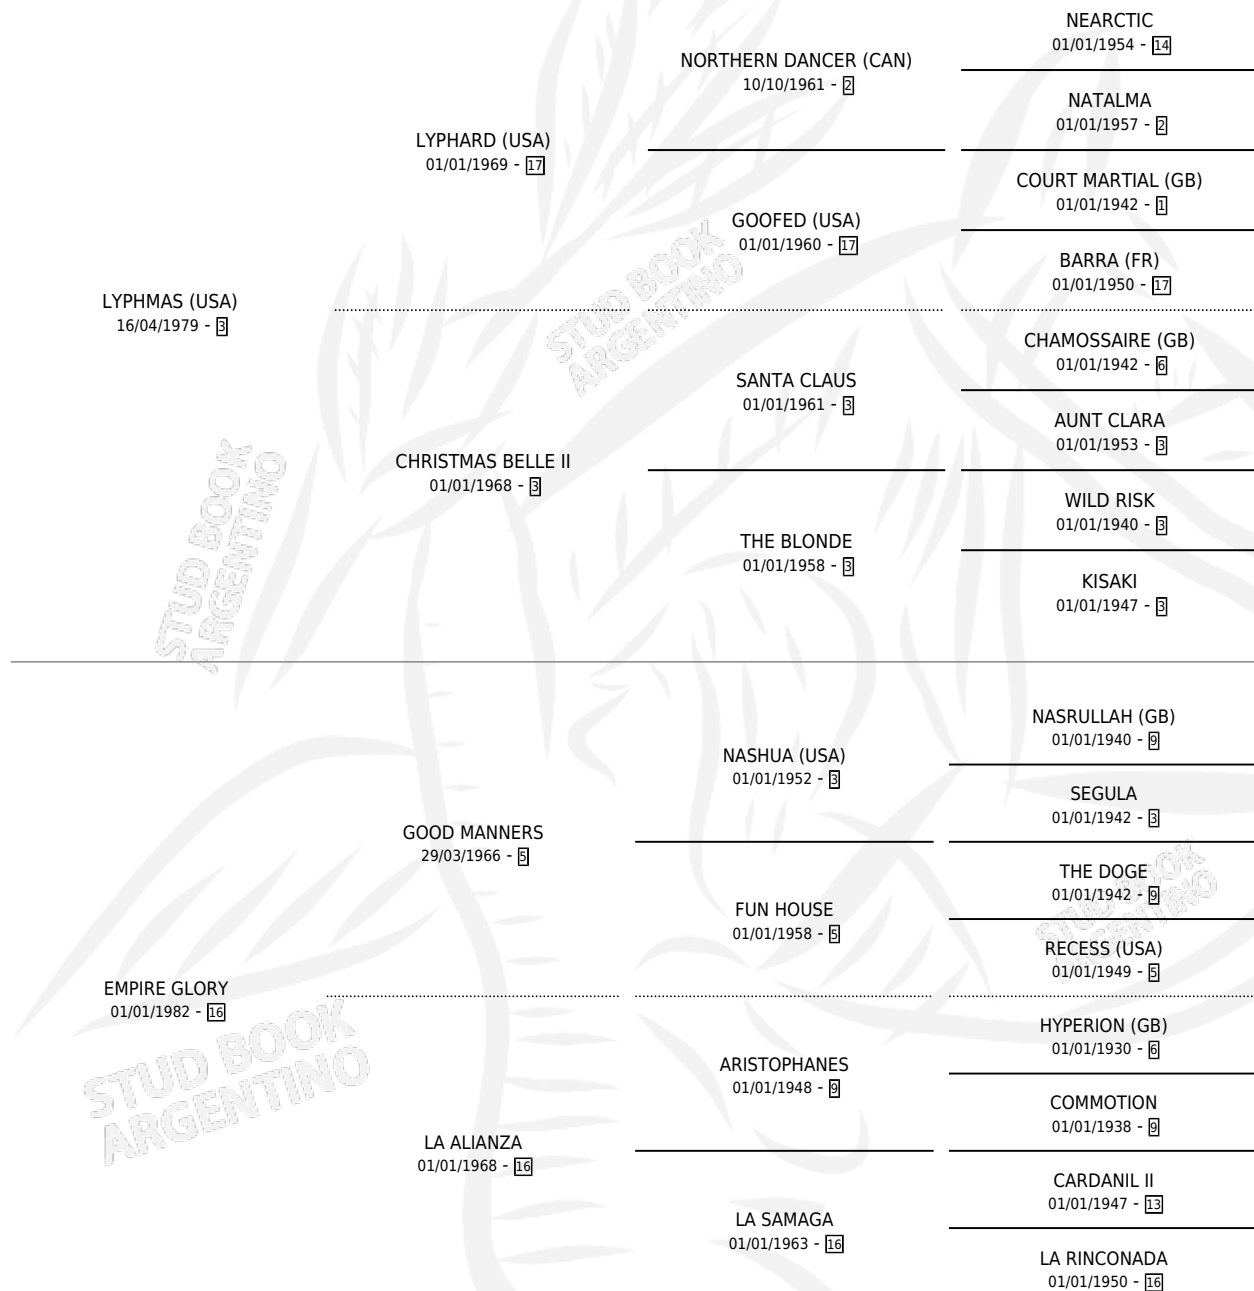

EMPIRE GAL

por LYPHMAS (USA) y EMPIRE GLORY por GOOD MANNERS

Argentina · Hembra · Zaino · SP · 11/07/1989
Familia 16-e · Volumen 33

ESTADO

TIPIFICACIÓN SANGUÍNEA	✓
TIPIFICACIÓN POR ADN	✓
PASAPORTE	X
IDENTIFICACIÓN POR MICROCHIP	X
REPRODUCTOR	✓

Lugar de nacimiento: El Turf
Criador: El Turf

~

HIJOS

	MACHOS	HEMBRAS
13 NACIERON	7	6
4 CORRIERON	1	3
2 GANARON	1	1

0	0	0
GANADORES CL	GANADORES GR	GANADORES G1

PEDIGREE

S

cimientos 13 / Efectividad 92.86%

PADRILLO	PRODUCTO	CRIADOR	1ER SERVICIO	ÚLTIMO SERVICIO
BLASTFIGHTER	EMPIRE BLAS (H Z, 22/10/2009)	BOERIS JOSE ALEJANDRO	13/10/2008	13/10/2008
EMPIRE GAL CAMP DAVIS	SONIDISTA (M A, 05/12/2007) •MURIÓ EL 27/12/2007•	BOERIS JOSE ALEJANDRO	29/12/2006	29/12/2006
Documento generado el 10/06/2026 CAMP DAVIS	AGREGADA GAL (H Z, 28/10/2006) FORREST CAMP (M A, 28/10/2006)	LAS CUATRO M LAS CUATRO M	17/11/2005	17/11/2005
studbook.org.ar ZOMBI	∅		15/03/2004	15/03/2004
RAMPART ROAD (USA)	EMPIRE ROAD (M Z, 18/09/2003)	GRIMALDI LUIS ALBERTO	05/10/2002	05/10/2002
JOHNNY'S PROSPECT (USA)	SHAKIRA GAL (H Z, 27/09/2002) •MURIÓ EL 06/10/2015•	GRIMALDI LUIS ALBERTO	19/10/2001	19/10/2001
SHARE THE GLORY (USA)	SPREWELL (M Z, 11/10/2001)	GRIMALDI LUIS ALBERTO	31/10/2000	31/10/2000
SHARE THE GLORY (USA)	∅		29/10/1999	29/10/1999
SHARE THE GLORY (USA)	APOLO SHARE (M A, 18/10/1999)	GRIMALDI LUIS ALBERTO	13/11/1998	13/11/1998
SHARE THE GLORY (USA)	EXOTICA GLORY (H Z, 15/10/1998)	GRIMALDI LUIS ALBERTO	09/11/1997	09/11/1997
SHARE THE GLORY (USA)	ENVIDIADA GLORY (H ZN, 31/10/1997)	GRIMALDI LUIS ALBERTO	12/11/1996	12/11/1996
MASCARDI	MAS IMPERIAL (M Z, 11/10/1996)	GRIMALDI LUIS ALBERTO	28/10/1995	28/10/1995
MASCARDI	MAS GALANA (H A, 14/10/1995)	GRIMALDI LUIS ALBERTO	09/11/1994	09/11/1994
NO MORE FLOWERS (USA)	SHAQUILLE (M ZD, 02/10/1994)	GRIMALDI LUIS ALBERTO	18/10/1993	18/10/1993