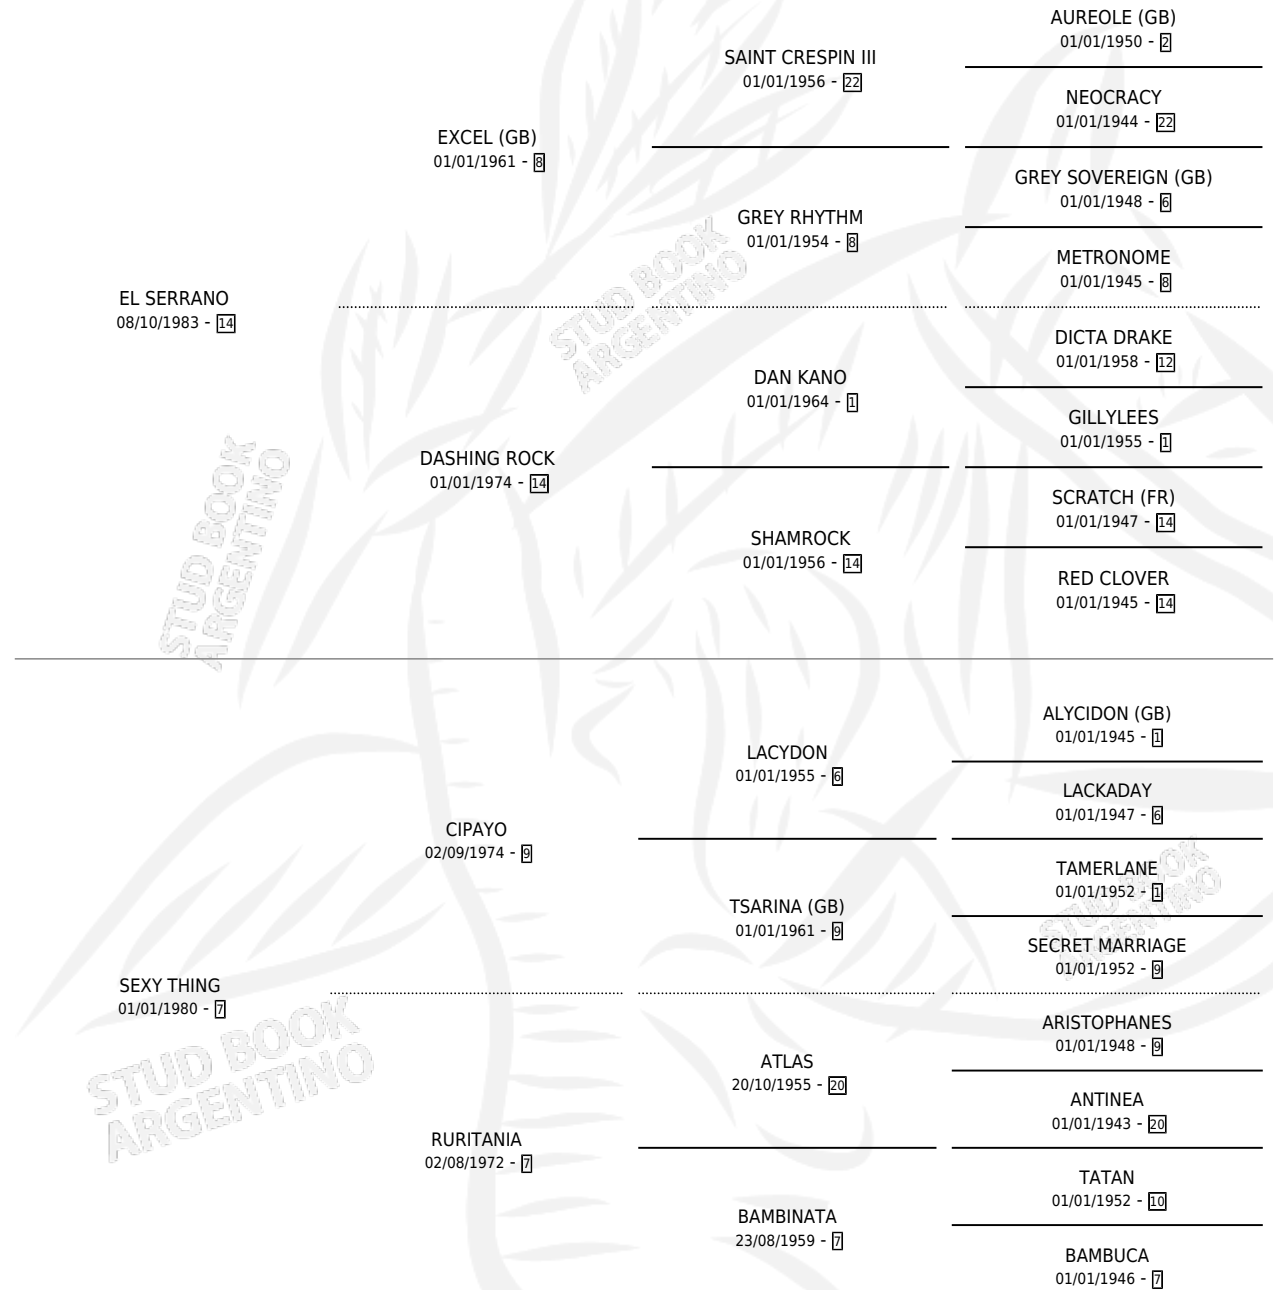

EL MANDATARIO

por EL SERRANO y SEXY THING por CIPAYO

Argentina · Macho · Zaino Doradillo · SP · 05/07/1989
Familia 7 · Volumen 33

ESTADO

TIPIFICACIÓN SANGUÍNEA	X
TIPIFICACIÓN POR ADN	X
PASAPORTE	X
IDENTIFICACIÓN POR MICROCHIP	X
REPRODUCTOR	X

Lugar de nacimiento: La Irenita

Criador: Sin dato

PEDIGREE

CAMPAÑA

Solo carreras oficiales de Argentina

POR EDAD

EDAD	CC	1°	2°	3°	4°	5°	NP	CLC	CLG	CLCG1	CLGG1	IMPORTE	GANANCIA / CC
2 AÑOS	2	0	0	0	1	0	1	0	0	0	0	\$0	\$0
3 AÑOS	7	0	0	0	1	1	5	0	0	0	0	\$0	\$0
4 AÑOS	4	0	0	0	0	0	4	0	0	0	0	\$0	\$0
5 AÑOS	2	0	0	0	0	0	2	0	0	0	0	\$336	\$168
TOTALES	15	0	0	0	2	1	12	0	0	0	0	\$336	\$22
%		0.0%	0.0%	0.0%	13.3%	6.7%	80.0%	0.0%	0.0%	0.0%	0.0%		