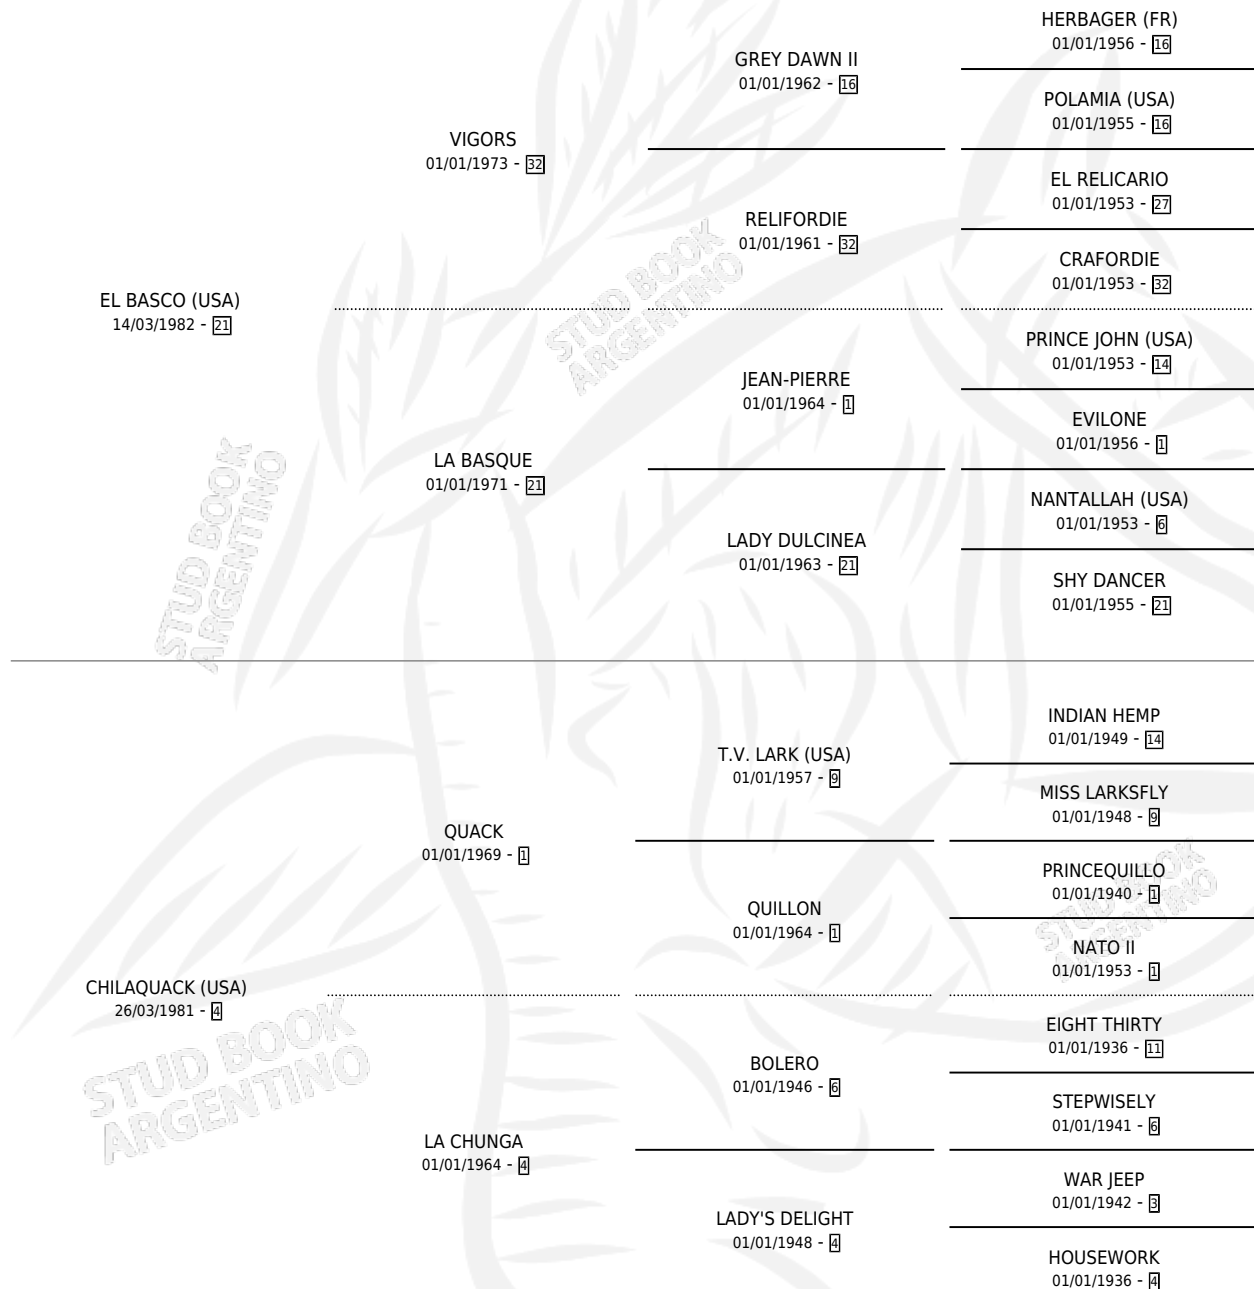

POMEROY

por **EL BASCO (USA)** y **CHILQUACK (USA)** por **QUACK**

Argentina · Macho · Alazan Tostado · SP · 26/07/1989
Familia 4-r · Volumen 33

ESTADO

TIPIFICACIÓN SANGUÍNEA	✓
TIPIFICACIÓN POR ADN	X
PASAPORTE	X
IDENTIFICACIÓN POR MICROCHIP	X
REPRODUCTOR	✓

Lugar de nacimiento: De La Pomme

Criador: De La Pomme

~

HIJOS

	MACHOS	HEMBRAS
10 NACIERON	0	10
SIN ACTUACIONES		

PEDIGREE

CAMPAÑA

Solo carreras oficiales de Argentina