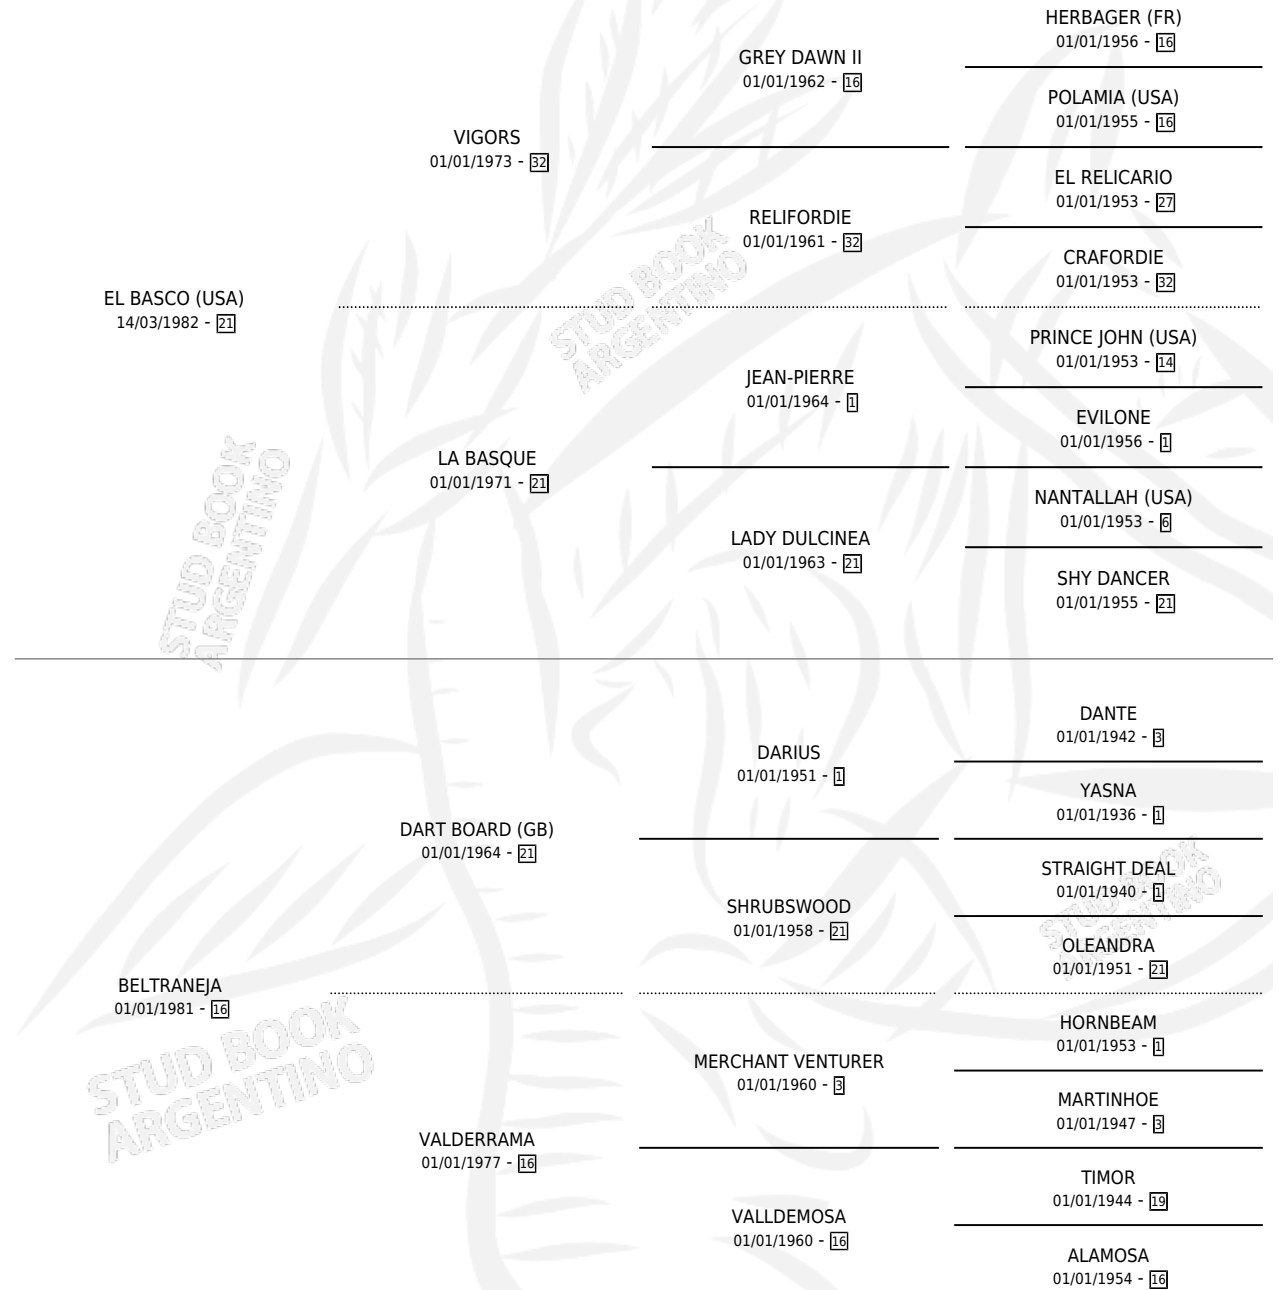

EL AMABLE

por **EL BASCO (USA)** y **BELTRANEJA** por **DART BOARD (GB)**

Argentina · Macho · Alazan · SP · 20/07/1989
Familia 16-e · Volumen 33

ESTADO

TIPIFICACIÓN SANGUÍNEA	X
TIPIFICACIÓN POR ADN	X
PASAPORTE	X
IDENTIFICACIÓN POR MICROCHIP	X
REPRODUCTOR	X

Lugar de nacimiento: De La Pomme

Criador: De La Pomme

PEDIGREE

CAMPAÑA

Solo carreras oficiales de Argentina

POR EDAD

EDAD	CC	1°	2°	3°	4°	5°	NP	CLC	CLG	CLCG1	CLGG1	IMPORTE	GANANCIA / CC
2 AÑOS	3	1	0	0	0	1	1	1	0	0	0	\$5,700	\$1,900
3 AÑOS	7	0	3	0	1	1	2	3	0	0	0	\$0	\$0
4 AÑOS	6	0	1	1	0	0	4	0	0	0	0	\$0	\$0
TOTALES	16	1	4	1	1	2	7	4	0	0	0	\$5,700	\$356
%		6.3%	25.0%	6.3%	6.3%	12.5%	43.8%	25.0%	0.0%	0.0%	0.0%		