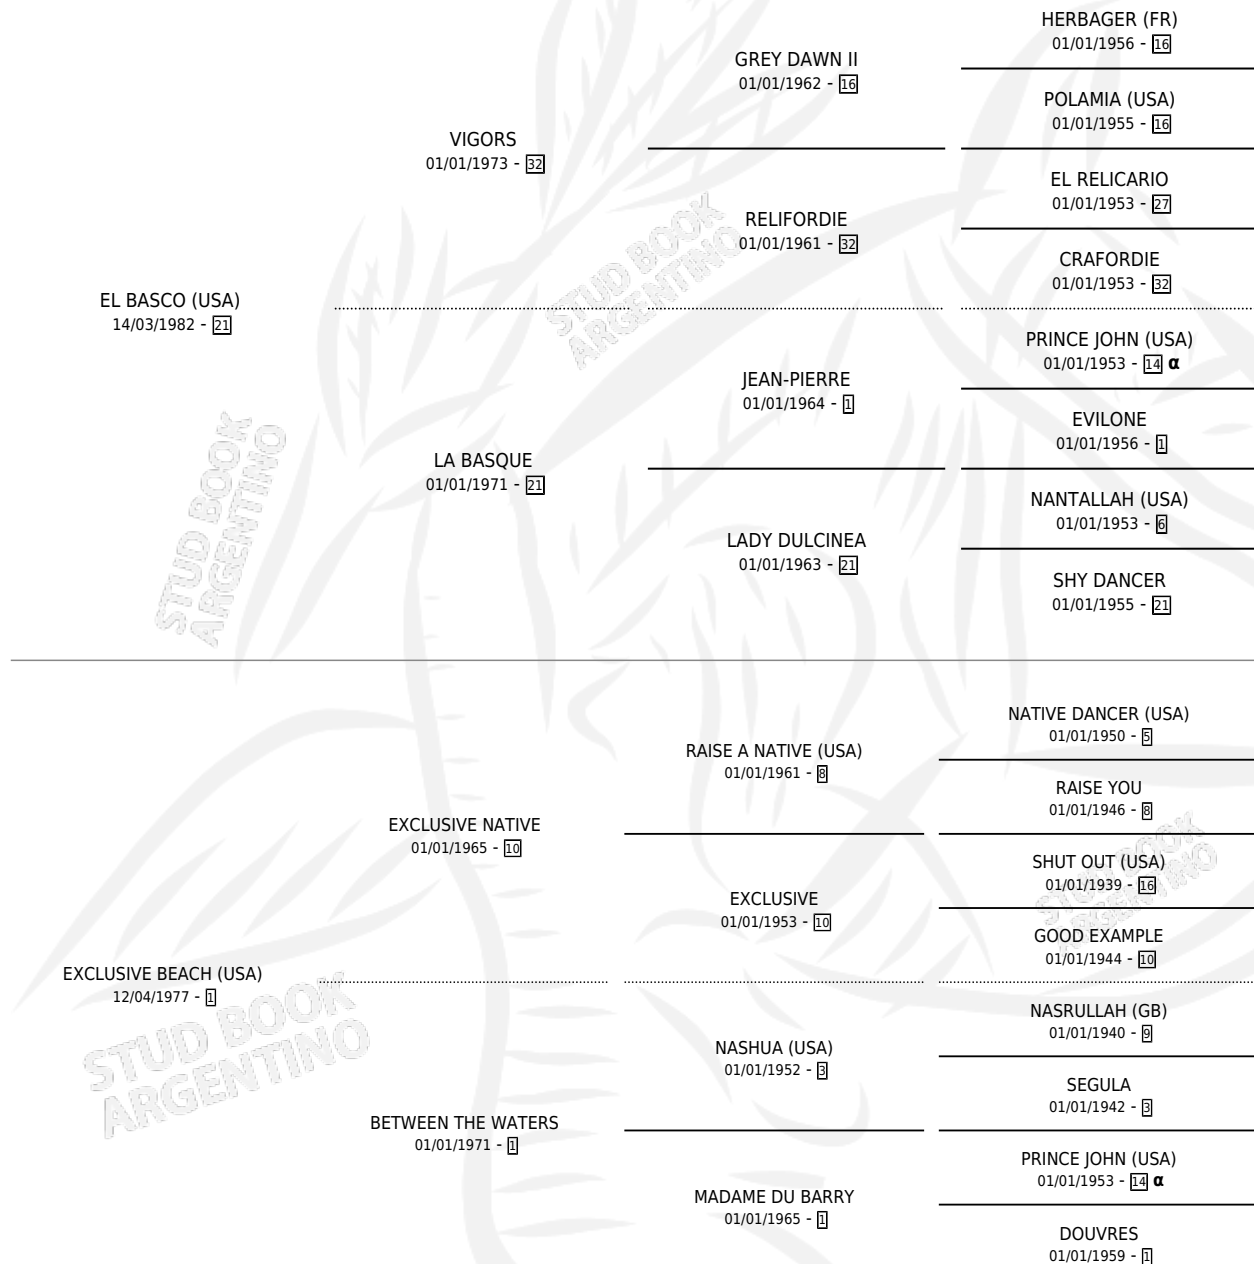

# VALPARAISO

por **EL BASCO (USA)** y **EXCLUSIVE BEACH (USA)** por **EXCLUSIVE NATIVE**

Argentina · Macho · Zaino · SP · 16/07/1989  
Familia 1 · Volumen 33

## ESTADO

TIPIFICACIÓN SANGUÍNEA	X
TIPIFICACIÓN POR ADN	X
PASAPORTE	X
IDENTIFICACIÓN POR MICROCHIP	X
REPRODUCTOR	X

**Lugar de nacimiento:** De La Pomme  
**Criador:** De La Pomme

## PEDIGREE

INBREEDING : **α**