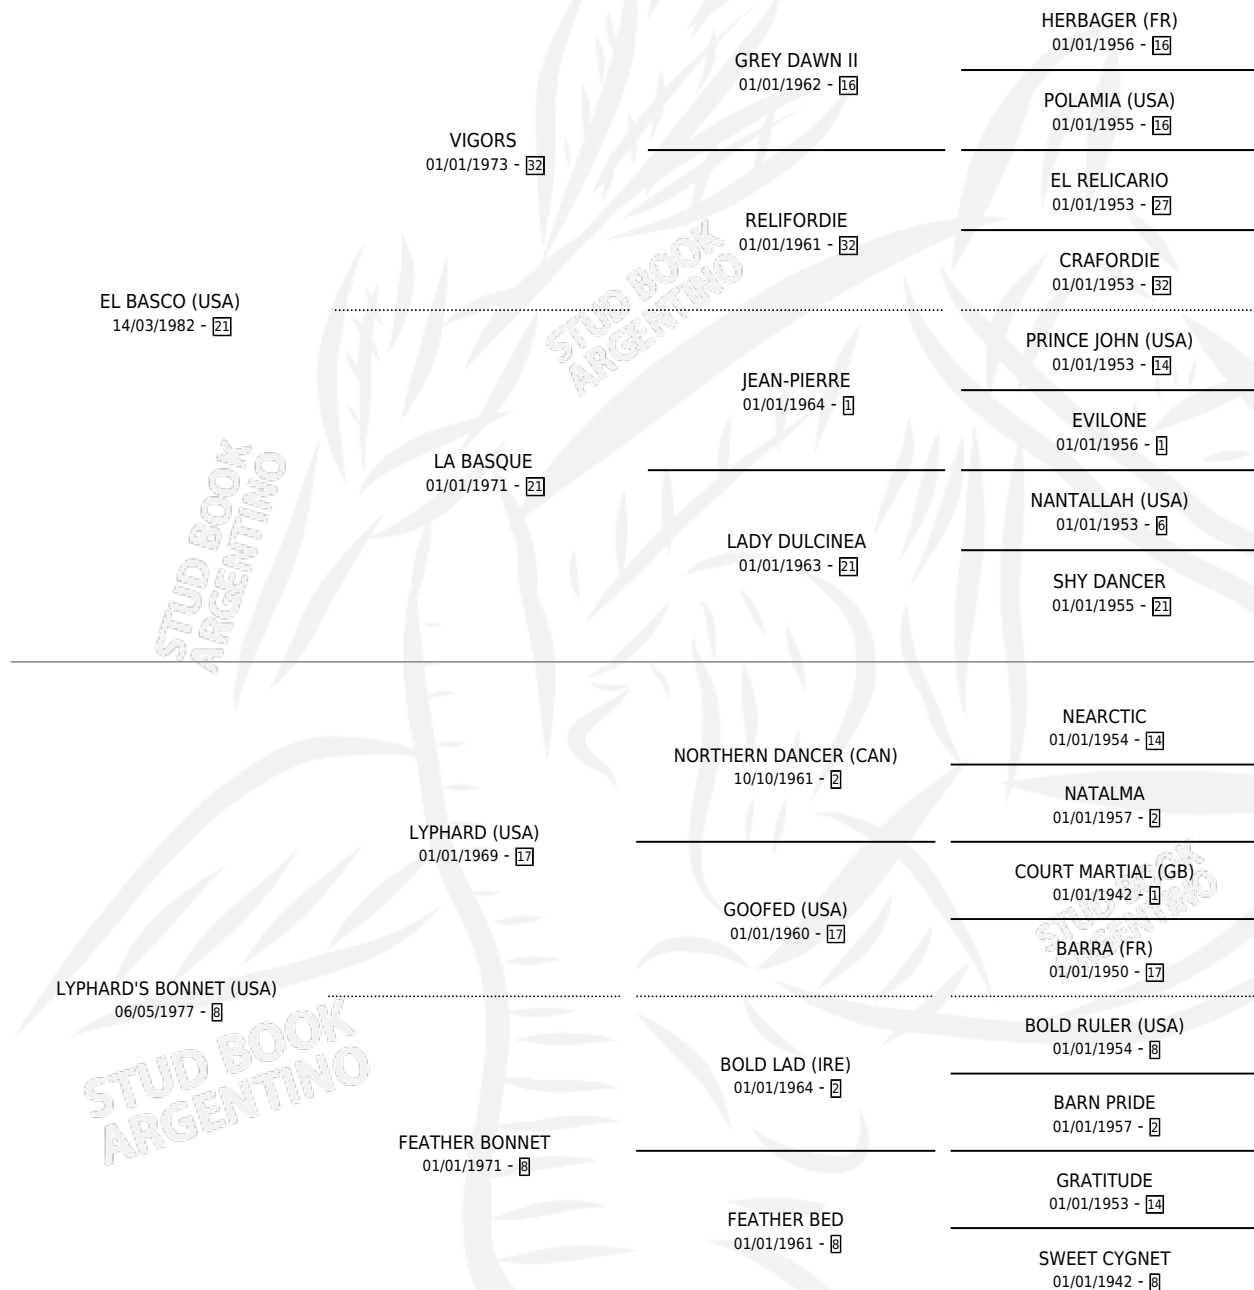

BOINA VASCA

por **EL BASCO (USA)** y **LYPHARD'S BONNET (USA)** por **LYPHARD (USA)**

Argentina · Hembra · Alazan · SP · 16/07/1989
Familia 8-f · Volumen 33

ESTADO

TIPIFICACIÓN SANGUÍNEA	✓
TIPIFICACIÓN POR ADN	X
PASAPORTE	X
IDENTIFICACIÓN POR MICROCHIP	X
REPRODUCTOR	✓

Lugar de nacimiento: De La Pomme

Criador: De La Pomme

PEDIGREE

EXPORTACIÓN / IMPORTACIÓN

FECHA	MOVIMIENTO	PAÍS
01/05/1995	EXPORTADO	URUGUAY

~

SERVICIOS

Servicios **2** / Nacimientos **0** / Efectividad **0.00%**

PADRILLO	PRODUCTO	CRIADOR	1ER SERVICIO	ÚLTIMO SERVICIO
SLEWSVILLE (USA)	Ø		23/11/1994	23/11/1994
ROBIN DES BOIS (USA)	Ø		01/10/1993	12/11/1993

BOINA VASCA

Datos oficiales del Stud Book Argentino

Documento generado el 12/06/2026