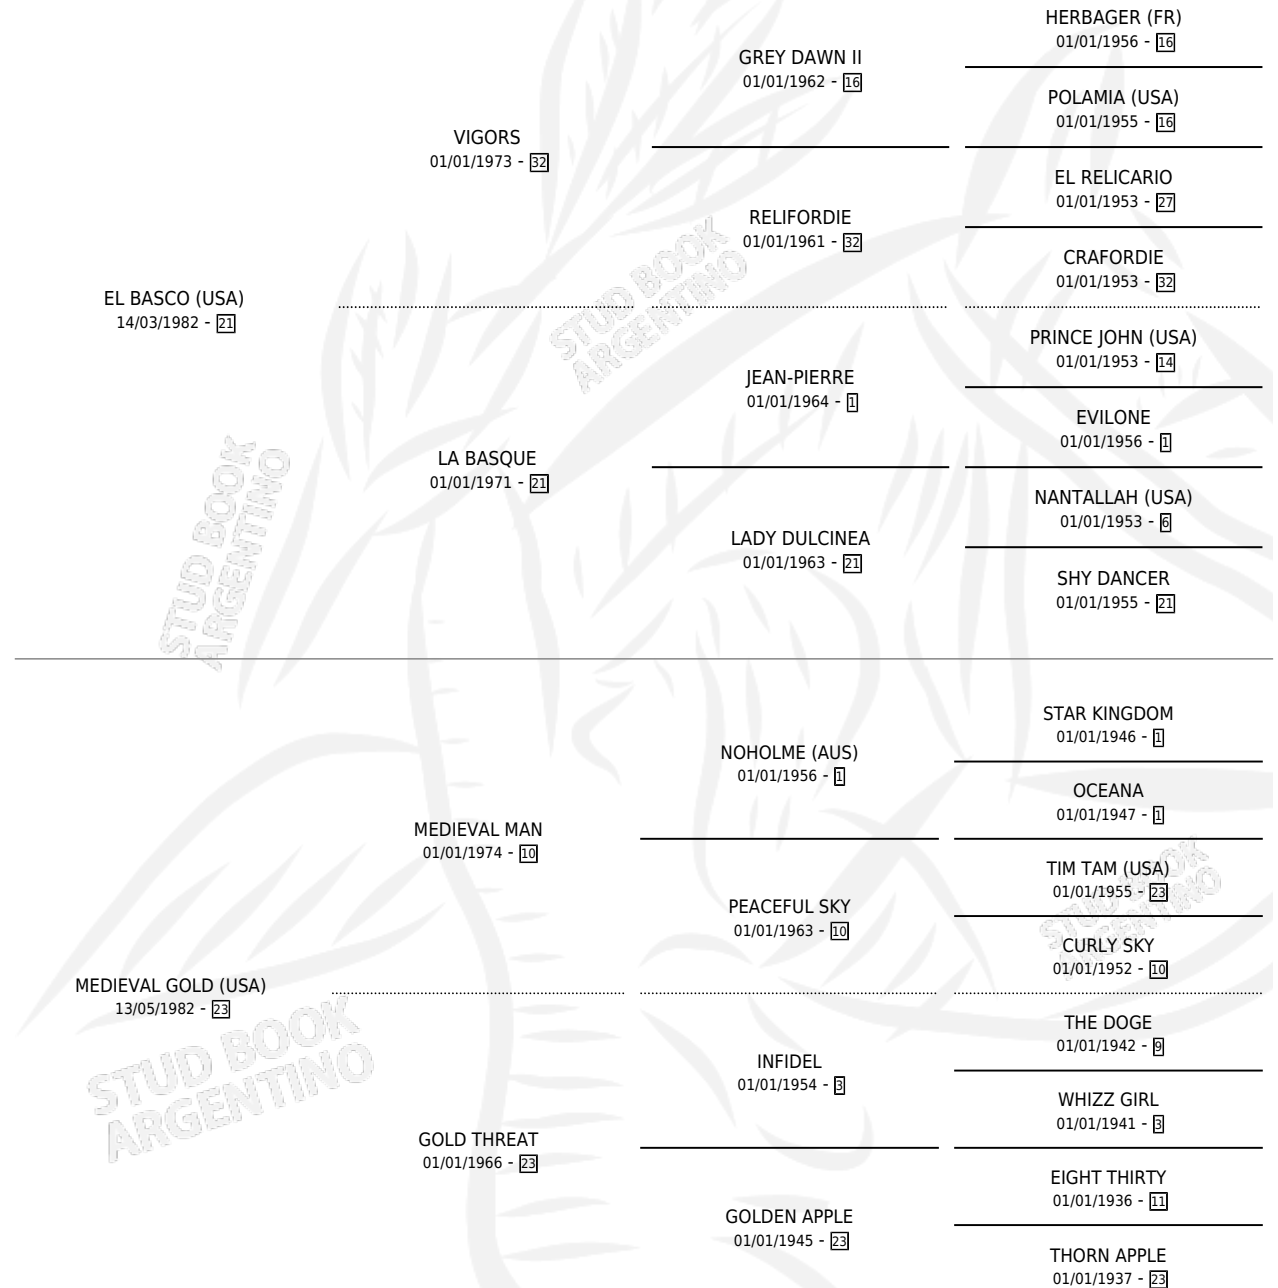

GUILD SYSTEM

por **EL BASCO (USA)** y **MEDIEVAL GOLD (USA)** por **MEDIEVAL MAN**

Argentina · Macho · Alazan · SP · 03/07/1989
Familia 23-b · Volumen 33

ESTADO

TIPIFICACIÓN SANGUÍNEA	X
TIPIFICACIÓN POR ADN	X
PASAPORTE	X
IDENTIFICACIÓN POR MICROCHIP	X
REPRODUCTOR	X

Lugar de nacimiento: De La Pomme

Criador: De La Pomme

PEDIGREE

CAMPAÑA

Solo carreras oficiales de Argentina

POR EDAD

EDAD	CC	1°	2°	3°	4°	5°	NP	CLC	CLG	CLCG1	CLGG1	IMPORTE	GANANCIA / CC
2 AÑOS	1	0	0	0	0	0	1	1	0	0	0	\$0	\$0
3 AÑOS	2	0	0	0	0	0	2	0	0	0	0	\$0	\$0
TOTALES	3	0	0	0	0	0	3	1	0	0	0	\$0	\$0
%		0.0%	0.0%	0.0%	0.0%	0.0%	100%	33.3%	0.0%	0.0%	0.0%		