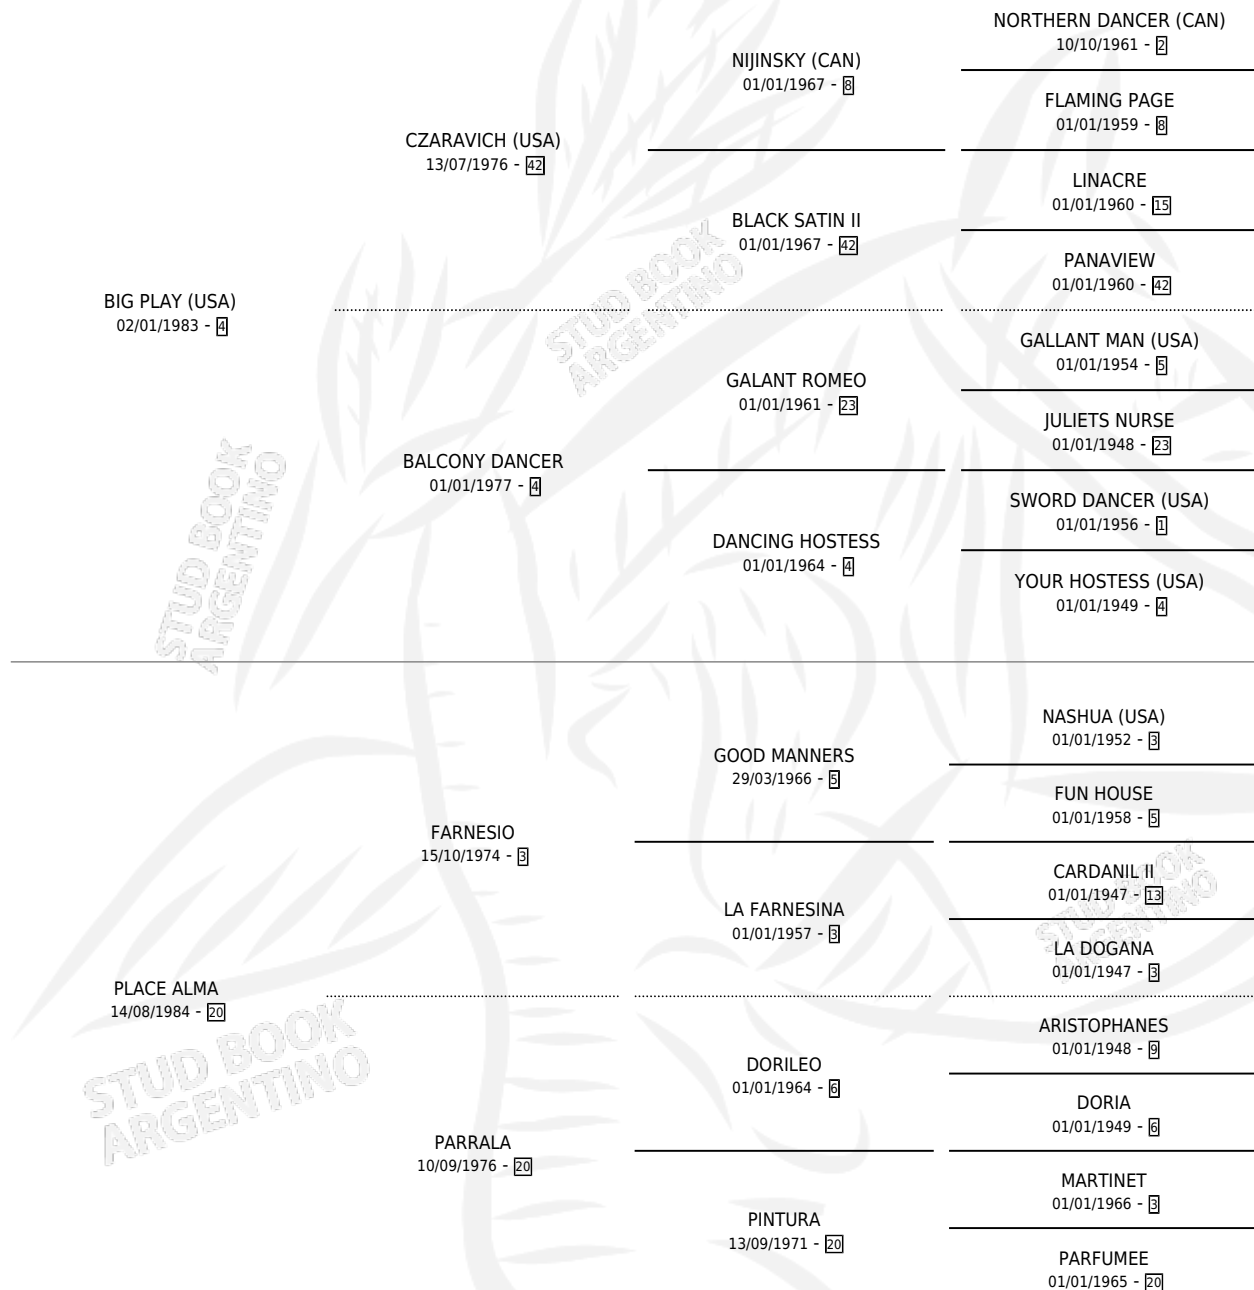

GHOST

por **BIG PLAY (USA)** y **PLACE ALMA** por **FARNESIO**

Argentina · Hembra · Alazan · SP · 16/07/1989
Familia 20-c · Volumen 33

ESTADO

TIPIFICACIÓN SANGUÍNEA	✓
TIPIFICACIÓN POR ADN	X
PASAPORTE	X
IDENTIFICACIÓN POR MICROCHIP	X
REPRODUCTOR	✓

Lugar de nacimiento: De La Pomme

Criador: De La Pomme

~

HIJOS

	MACHOS	HEMBRAS
1 NACIERON	0	1
1 CORRIERON	0	1
1 GANARON	0	1
0 GANADORES CL	0 GANADORES GR	0 GANADORES G1

PEDIGREE