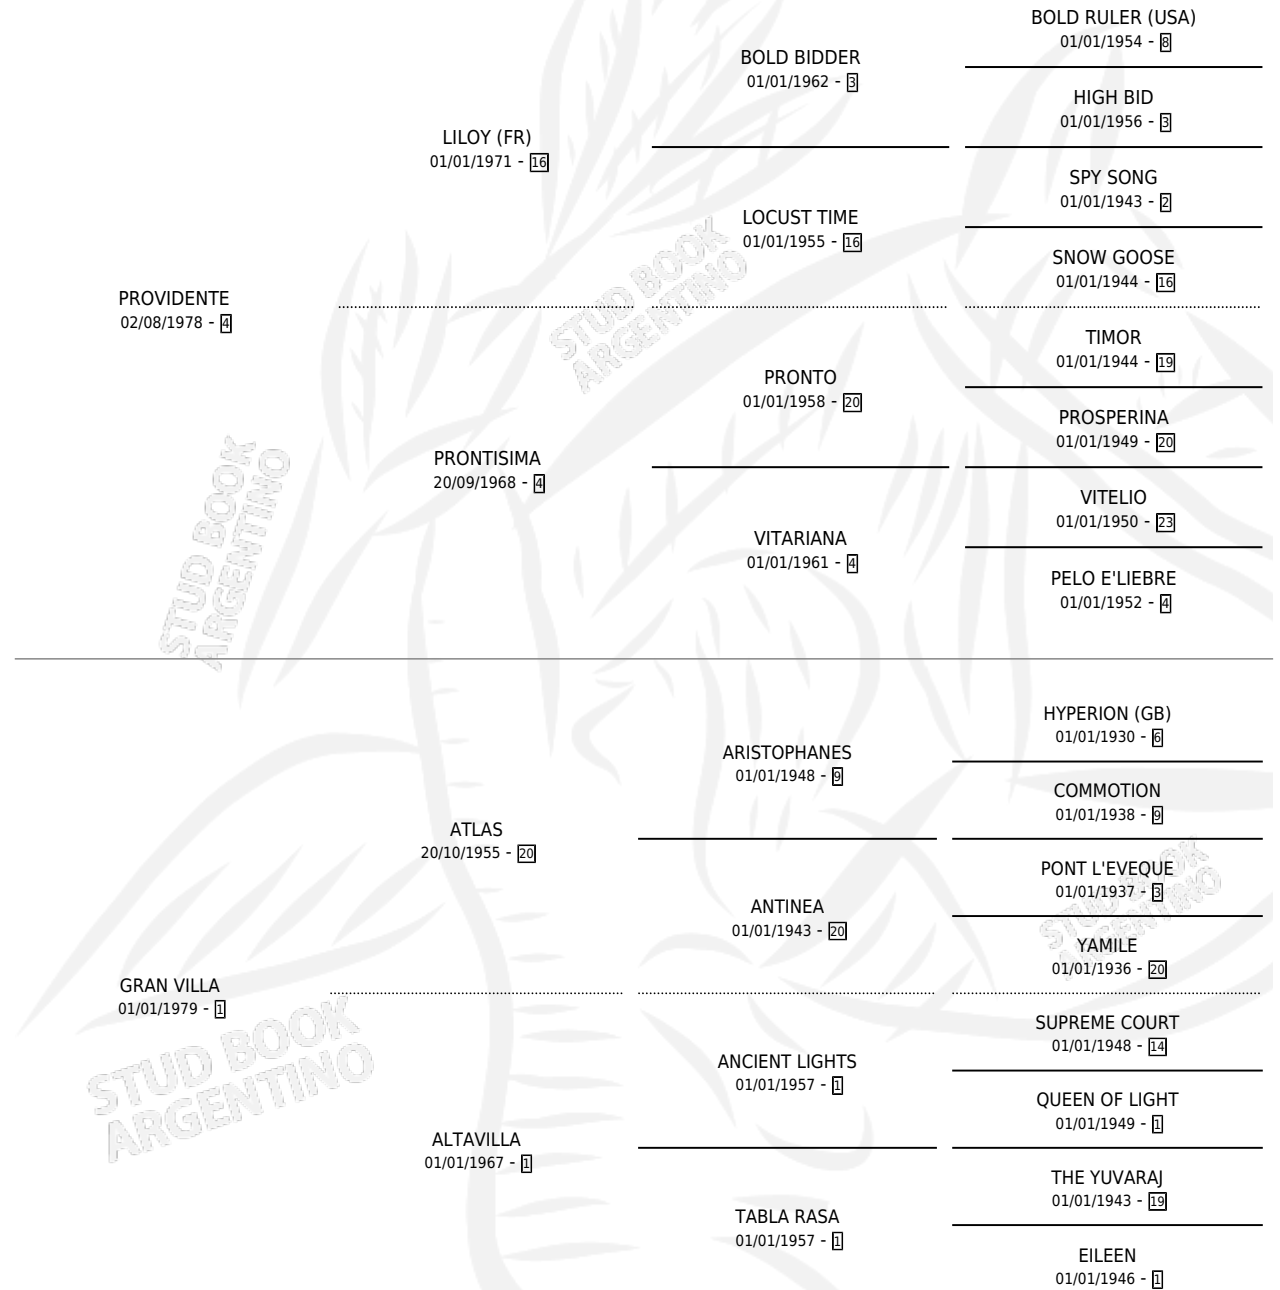

VILLA

por PROVIDENTE y GRAN VILLA por ATLAS

Argentina · Hembra · Zaino · SP · 20/07/1989
Familia 1-o · Volumen 33

ESTADO

| | |
|------------------------------|---|
| TIPIFICACIÓN SANGUÍNEA | X |
| TIPIFICACIÓN POR ADN | X |
| PASAPORTE | X |
| IDENTIFICACIÓN POR MICROCHIP | X |
| REPRODUCTOR | ✓ |

Lugar de nacimiento: Alegma

Criador: Alegma

PEDIGREE

S

mientos 0 / Efectividad 0.00%

| PADRILLO | PRODUCTO | CRIADOR | 1ER SERVICIO | ÚLTIMO SERVICIO |
|---|----------|---------|--------------|-----------------|
| LUIS TOSS | ∅ | | 28/02/1996 | 28/02/1996 |
| VILLA UNDERSTAND ME | ∅ | | 20/12/1993 | 22/12/1993 |
| Datos oficiales del Stud Book Argentino UNDERSTAND ME | ∅ | | 11/03/1993 | 13/03/1993 |
| SIN ASIGNAR studbook.org.ar | ∅ | | | |