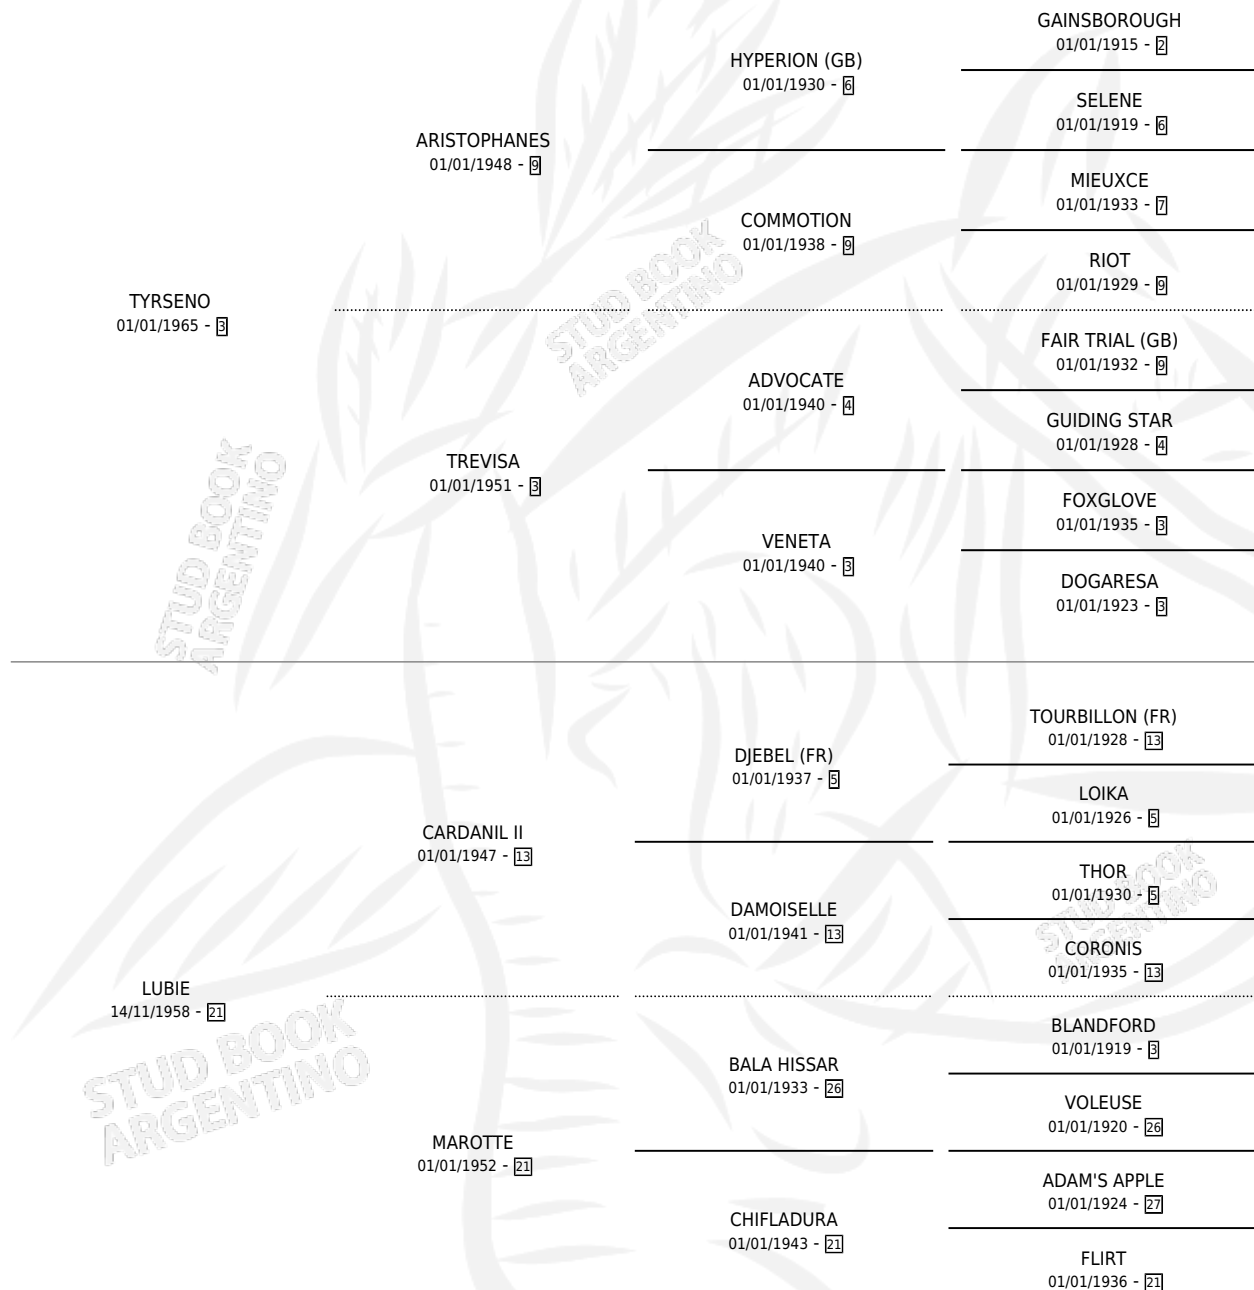

DEMENCE

por TYRSENO y LUBIE por CARDANIL II

Argentina · Hembra · Alazan · SP · 29/09/1970
Familia 21-a · Volumen 27

ESTADO

| | |
|------------------------------|---|
| TIPIFICACIÓN SANGUÍNEA | X |
| TIPIFICACIÓN POR ADN | X |
| PASAPORTE | X |
| IDENTIFICACIÓN POR MICROCHIP | X |
| REPRODUCTOR | X |

Lugar de nacimiento: Campo particular

Criador: Sin dato

PEDIGREE

DEMENCE

Datos oficiales del Stud Book Argentino

Documento generado el 01/05/2026

studbook.org.ar