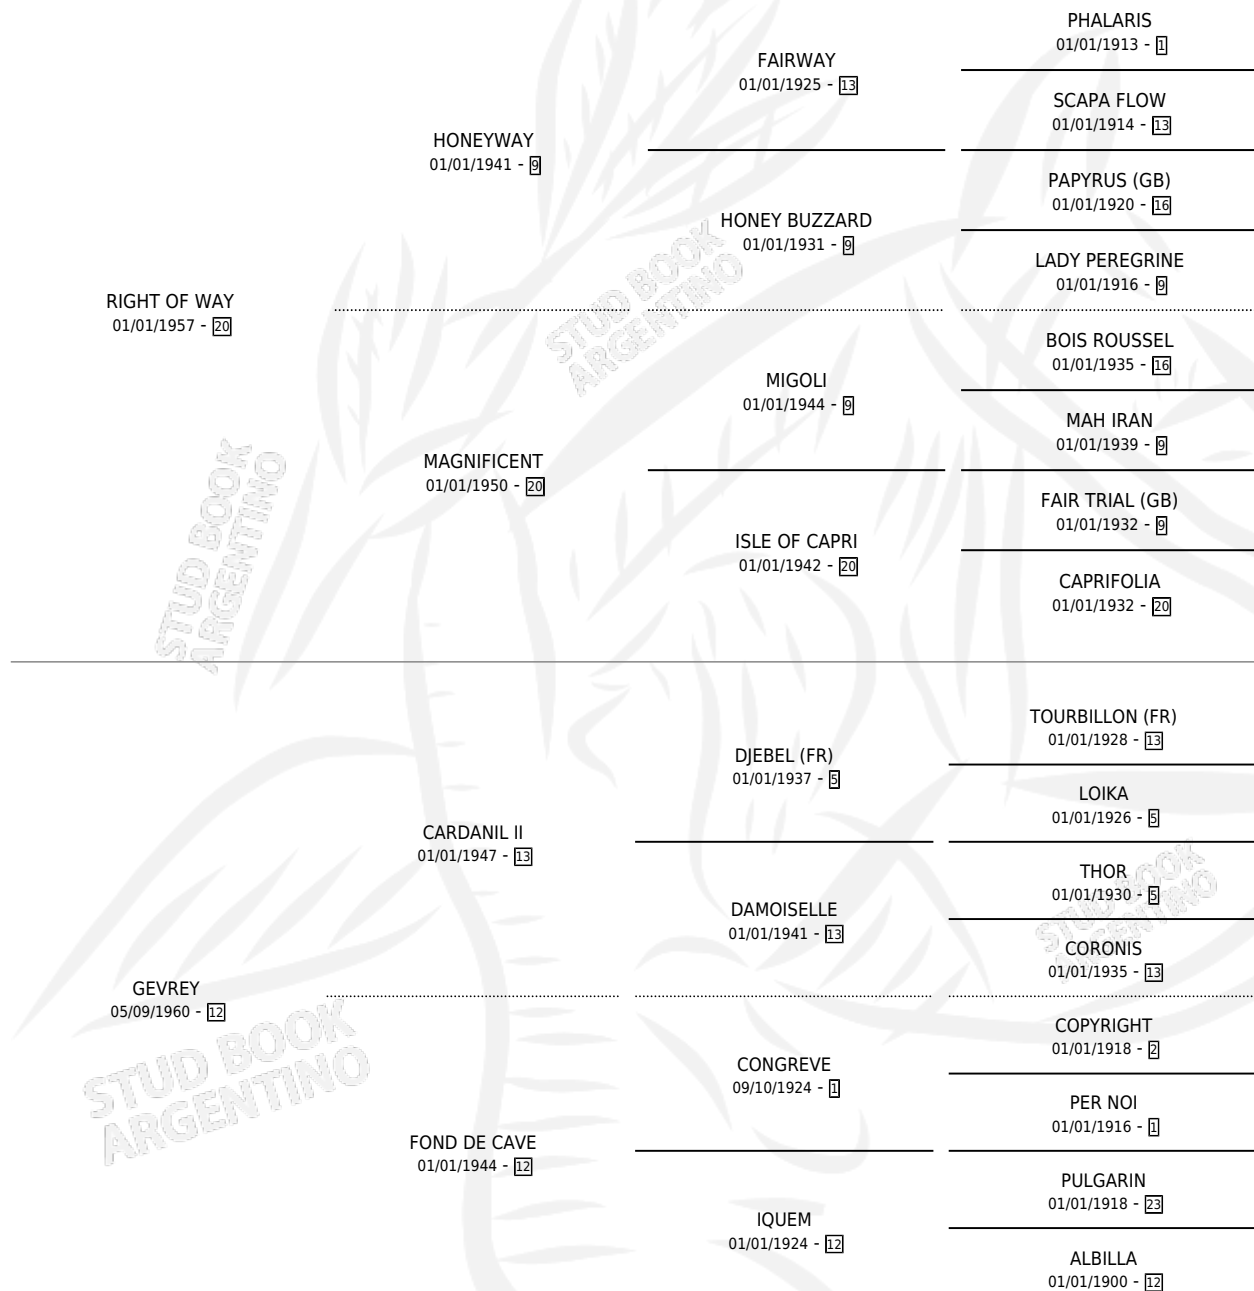

BLAGNY

por RIGHT OF WAY y GEVREY por CARDANIL II

Argentina · Macho · Zaino · SP · 23/09/1970
Familia 12-d · Volumen 27

ESTADO

TIPIFICACIÓN SANGUÍNEA	X
TIPIFICACIÓN POR ADN	X
PASAPORTE	X
IDENTIFICACIÓN POR MICROCHIP	X
REPRODUCTOR	X

Lugar de nacimiento: Campo particular

Criador: Sin dato

PEDIGREE

BLAGNY

Datos oficiales del Stud Book Argentino

Documento generado el 04/05/2026

studbook.org.ar