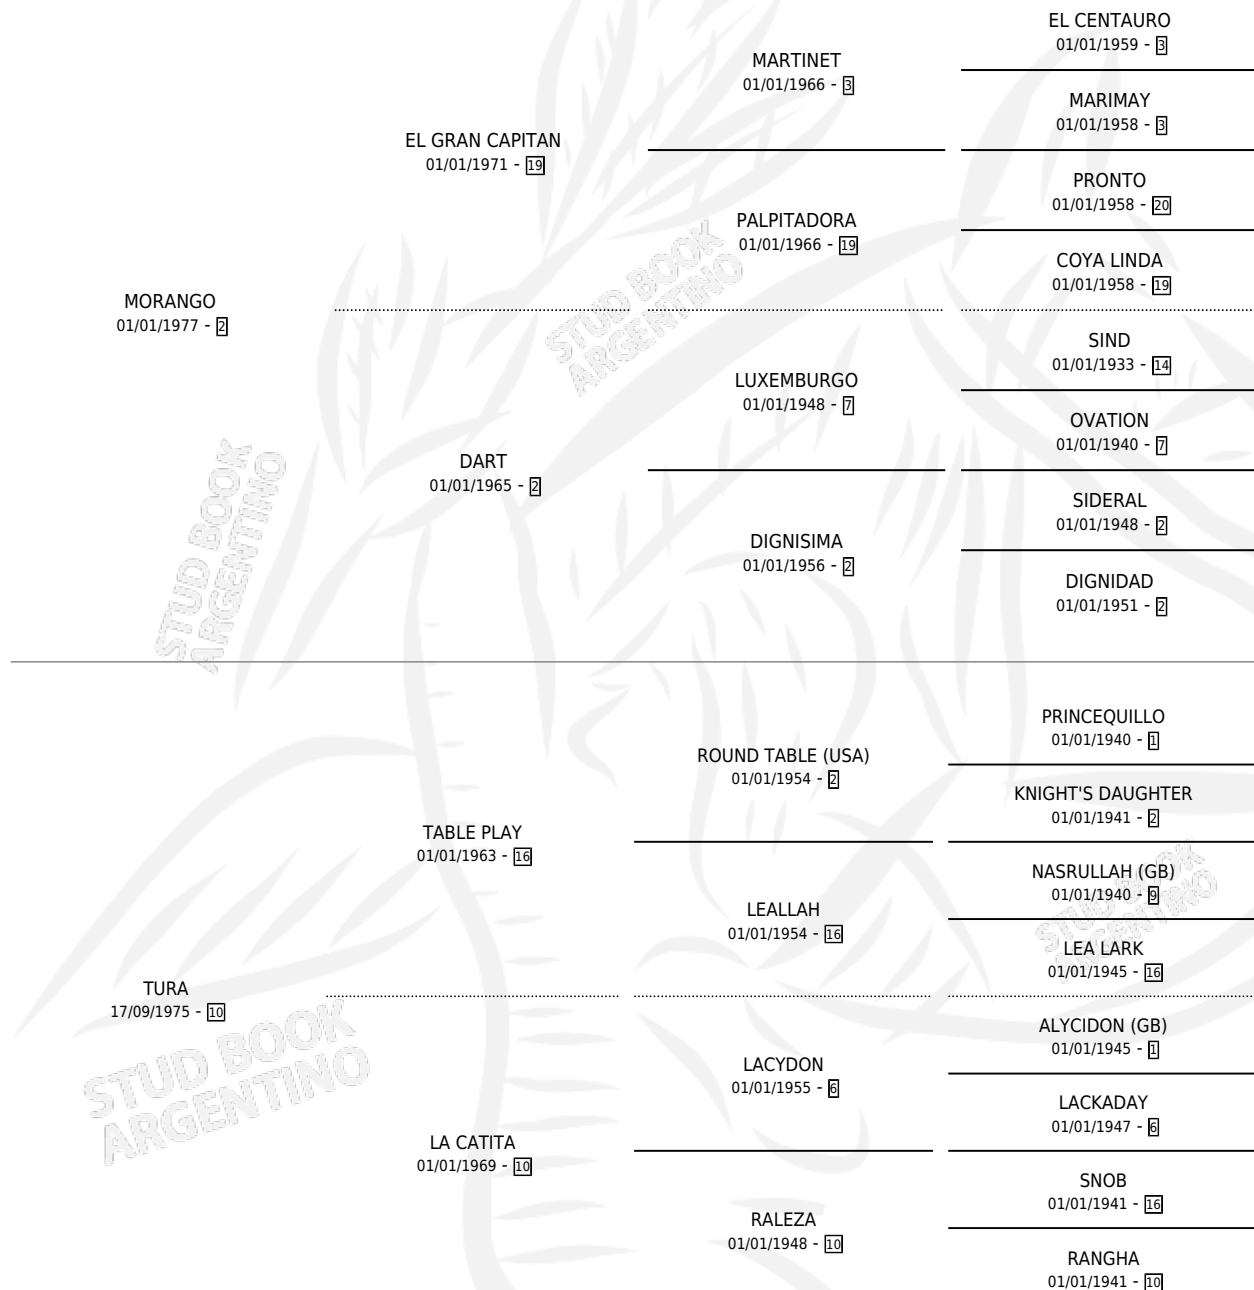

PLATA TURBIA

por MORANGO y TURA por TABLE PLAY

Argentina · Hembra · Zaino · SP · 07/07/1989
Familia 10-d · Volumen 33

ESTADO

TIPIFICACIÓN SANGUÍNEA	✓
TIPIFICACIÓN POR ADN	X
PASAPORTE	X
IDENTIFICACIÓN POR MICROCHIP	X
REPRODUCTOR	✓

Lugar de nacimiento: Dinastia

Criador: Sin dato

~

HIJOS

	MACHOS	HEMBRAS
3 NACIERON	1	2

SIN ACTUACIONES

PEDIGREE

S

mientos 3 / Efectividad 37.50%

PADRILLO	PRODUCTO	CRIADOR	1ER SERVICIO	ÚLTIMO SERVICIO
BATI PINGO	Ø		16/10/2000	18/10/2000
PLATA TURBIA	Ø		19/10/1999	21/10/1999
Datos oficiales del Stud Book Argentino Documento generado el 11/05/2026	KALIFURIOSA (H ZN, 09/10/1999)	SIN DATO	09/10/1998	09/10/1998
KALILE studbook.org.ar	Ø		30/09/1997	30/09/1997
FACETADO	FACETINA (H Z, 17/09/1997) •MURIÓ EL 02/02/1998•	SIN DATO	25/09/1996	27/09/1996
KALILE	Ø		17/11/1995	19/11/1995
FACETADO	BABY MAGIC (M Z, 07/11/1995)	SIN DATO	18/11/1994	20/11/1994
FILER	Ø		02/09/1993	06/09/1993