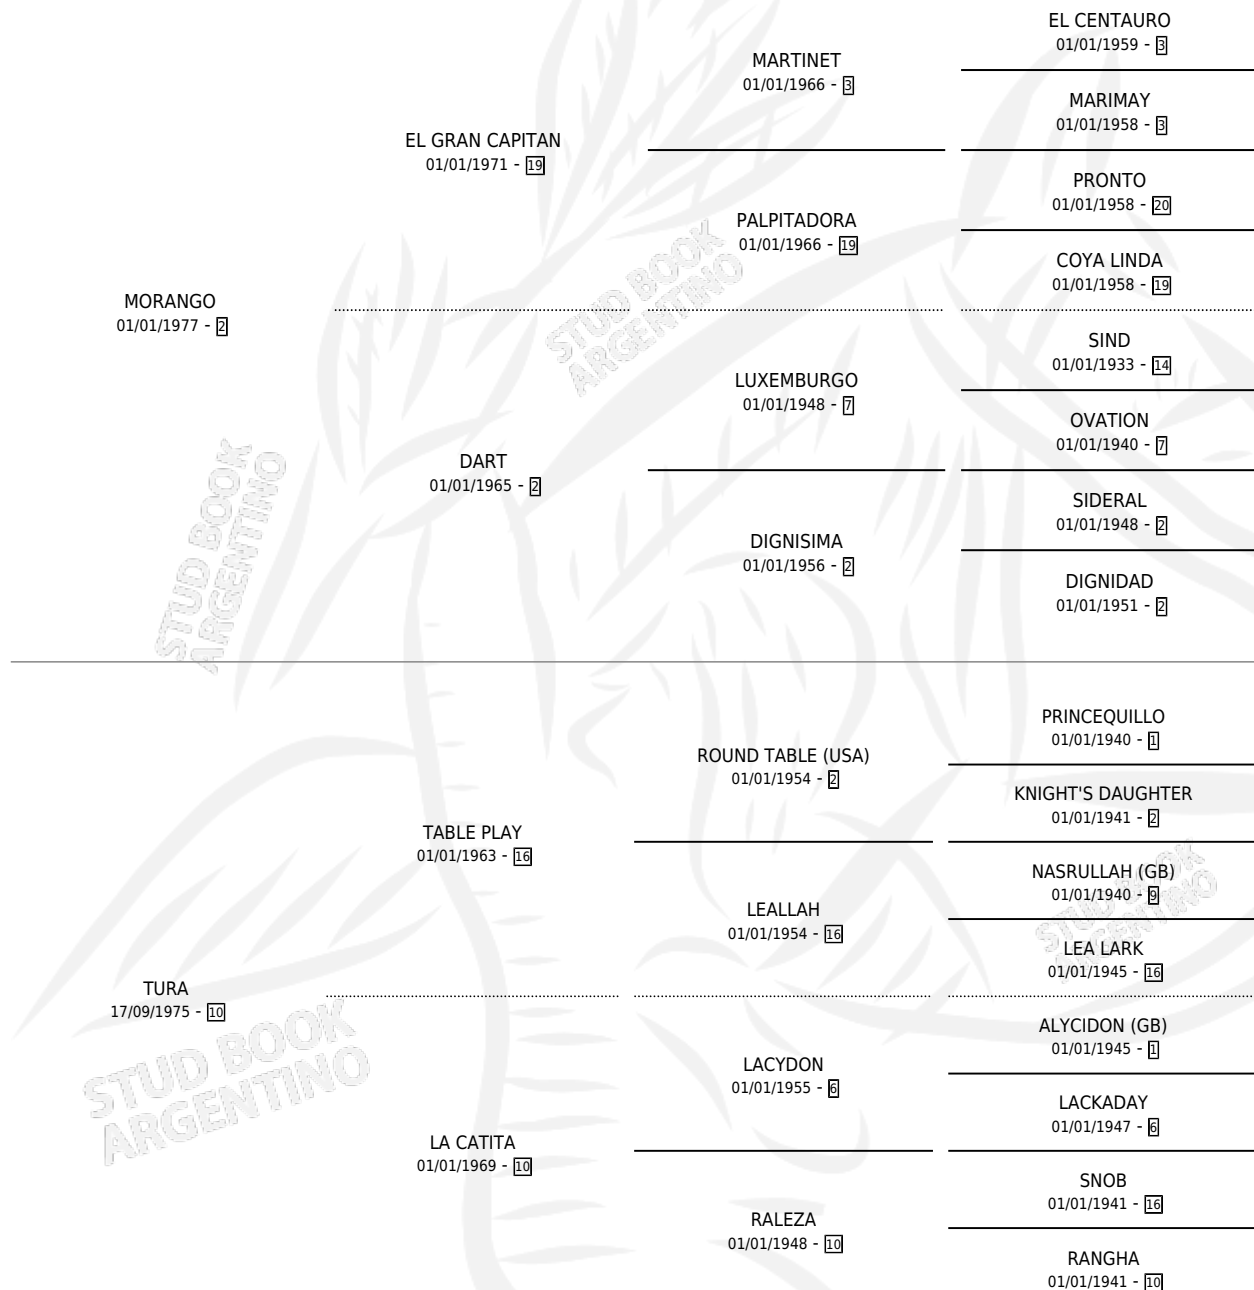

PLATA TURBIA

por MORANGO y TURA por TABLE PLAY

Argentina · Hembra · Zaino · SP · 07/07/1989
Familia 10-d · Volumen 33

ESTADO

TIPIFICACIÓN SANGUÍNEA	✓
TIPIFICACIÓN POR ADN	X
PASAPORTE	X
IDENTIFICACIÓN POR MICROCHIP	X
REPRODUCTOR	✓

Lugar de nacimiento: Dinastia

Criador: Sin dato

~

HIJOS

	MACHOS	HEMBRAS
3 NACIERON	1	2

SIN ACTUACIONES

PEDIGREE