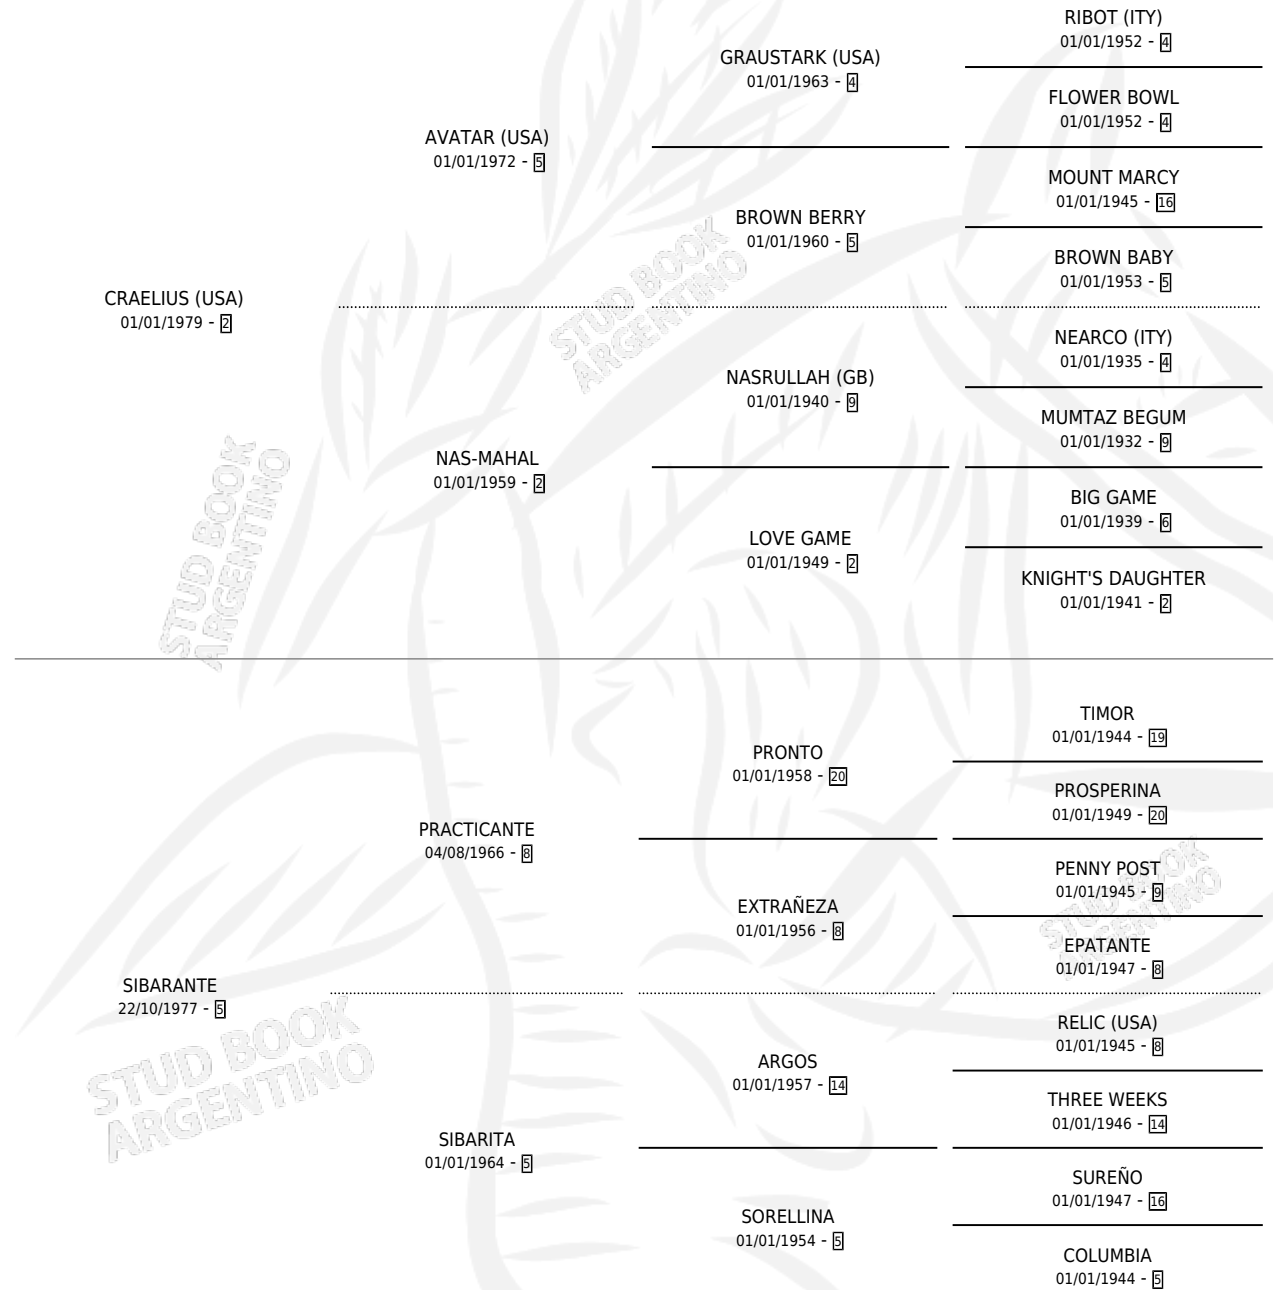

SIBARITIC ELIUS

por CRAELIUS (USA) y SIBARANTE por PRACTICANTE

Argentina · Macho · Alazan · SP · 10/07/1989
Familia 5-g · Volumen 33

ESTADO

TIPIFICACIÓN SANGUÍNEA	X
TIPIFICACIÓN POR ADN	X
PASAPORTE	X
IDENTIFICACIÓN POR MICROCHIP	X
REPRODUCTOR	X

Lugar de nacimiento: La Biznaga

Criador: La Biznaga

PEDIGREE

SIBARITIC ELIUS

Datos oficiales del Stud Book Argentino

Documento generado el 10/05/2026

studbook.org.ar