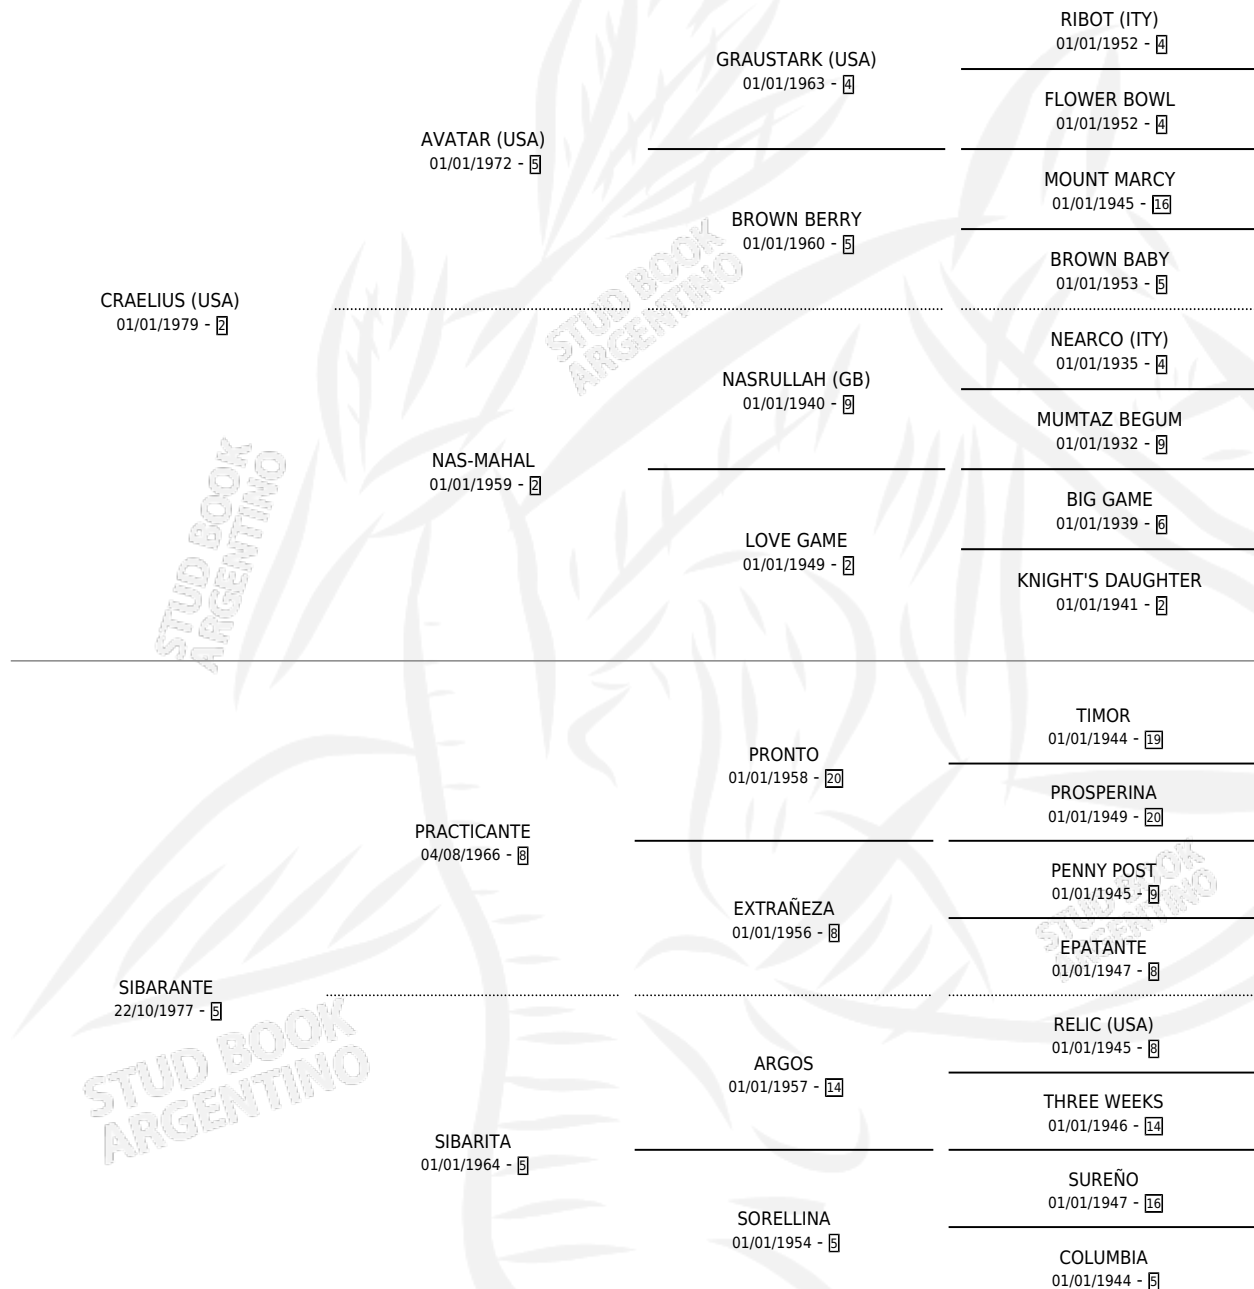

SIBARITIC ELIUS

por CRAELIUS (USA) y SIBARANTE por PRACTICANTE

Argentina · Macho · Alazan · SP · 10/07/1989
Familia 5-g · Volumen 33

ESTADO

TIPIFICACIÓN SANGUÍNEA	X
TIPIFICACIÓN POR ADN	X
PASAPORTE	X
IDENTIFICACIÓN POR MICROCHIP	X
REPRODUCTOR	X

Lugar de nacimiento: La Biznaga

Criador: La Biznaga

PEDIGREE

SIBARITIC ELIUS

Datos oficiales del Stud Book Argentino

Documento generado el 06/05/2026

studbook.org.ar