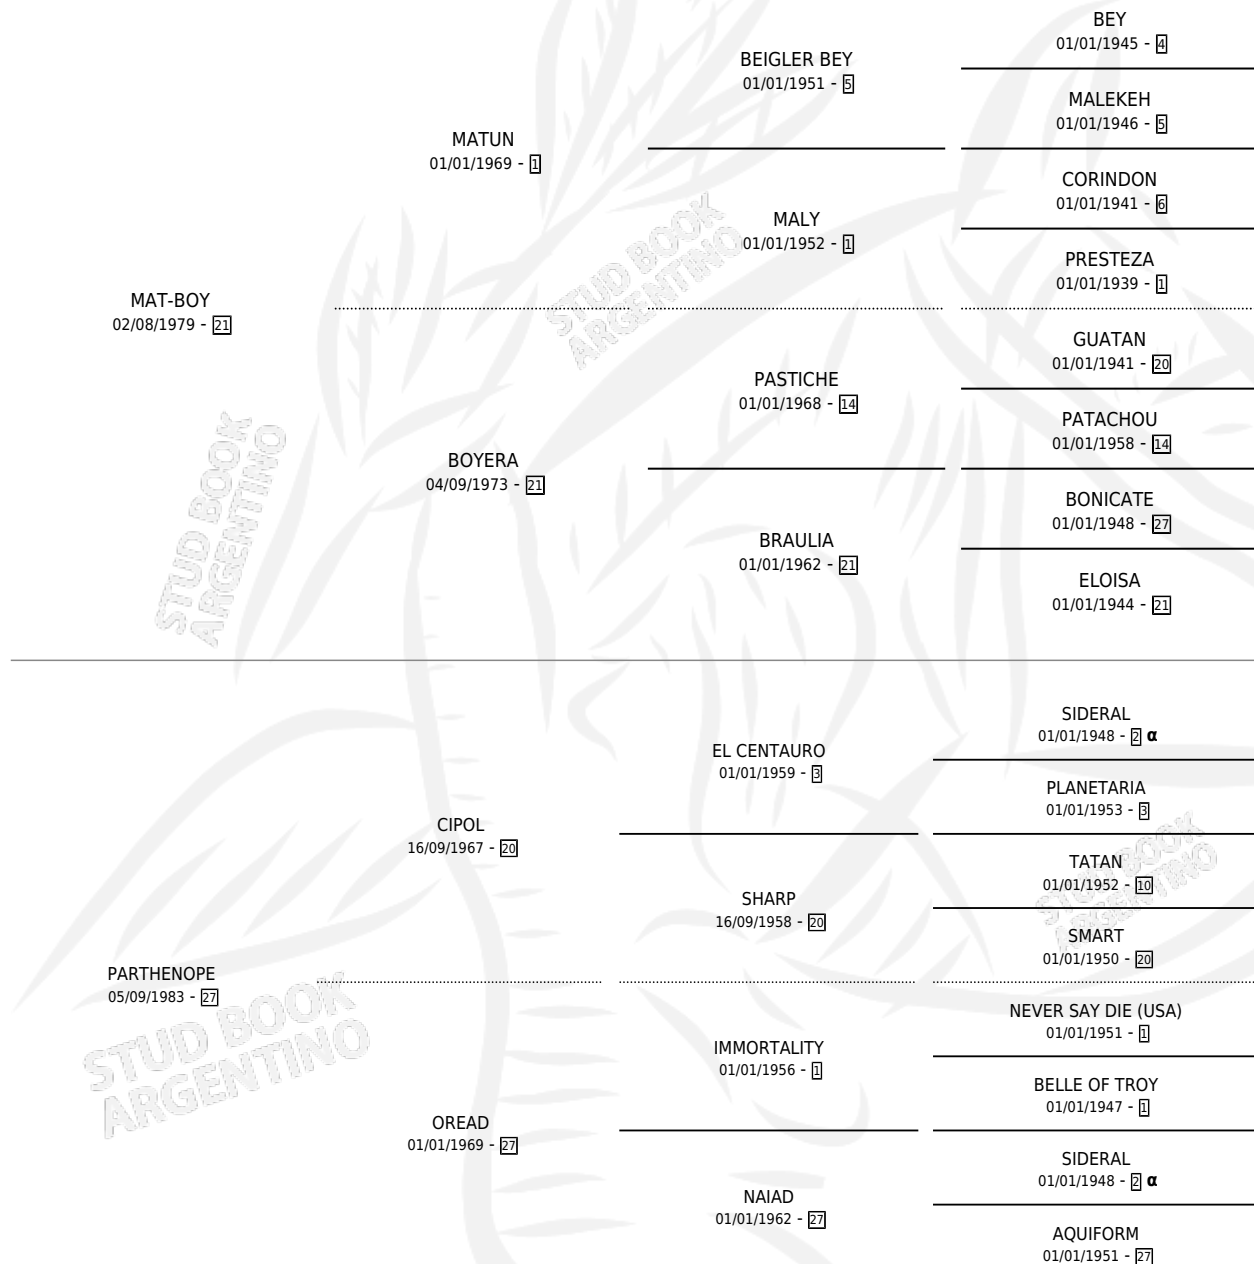

PART GIRL

por **MAT-BOY** y **PARTHENOPE** por **CIPOL**

Argentina · Hembra · Alazan · SP · 12/07/1989
Familia 27-a · Volumen 33

ESTADO

TIPIFICACIÓN SANGUÍNEA	✓
TIPIFICACIÓN POR ADN	✓
PASAPORTE	X
IDENTIFICACIÓN POR MICROCHIP	X
REPRODUCTOR	✓

Lugar de nacimiento: La Biznaga

Criador: La Biznaga

~

HIJOS

	MACHOS	HEMBRAS
9 NACIERON	4	5
8 CORRIERON	4	4
4 GANARON	3	1
0 GANADORES CL	0 GANADORES GR	0 GANADORES G1

PEDIGREE

INBREEDING : α

CAMPAÑA

Solo carreras oficiales de Argentina

POR EDAD

EDAD	CC	1°	2°	3°	4°	5°	NP	CLC	CLG	CLCG1	CLGG1	IMPORTE	GANANCIA / CC
3 AÑOS	8	1	2	1	1	0	3	0	0	0	0	\$0	\$0
TOTALES	8	1	2	1	1	0	3	0	0	0	0	\$0	\$0
%		12.5%	25.0%	12.5%	12.5%	0.0%	37.5%	0.0%	0.0%	0.0%	0.0%		