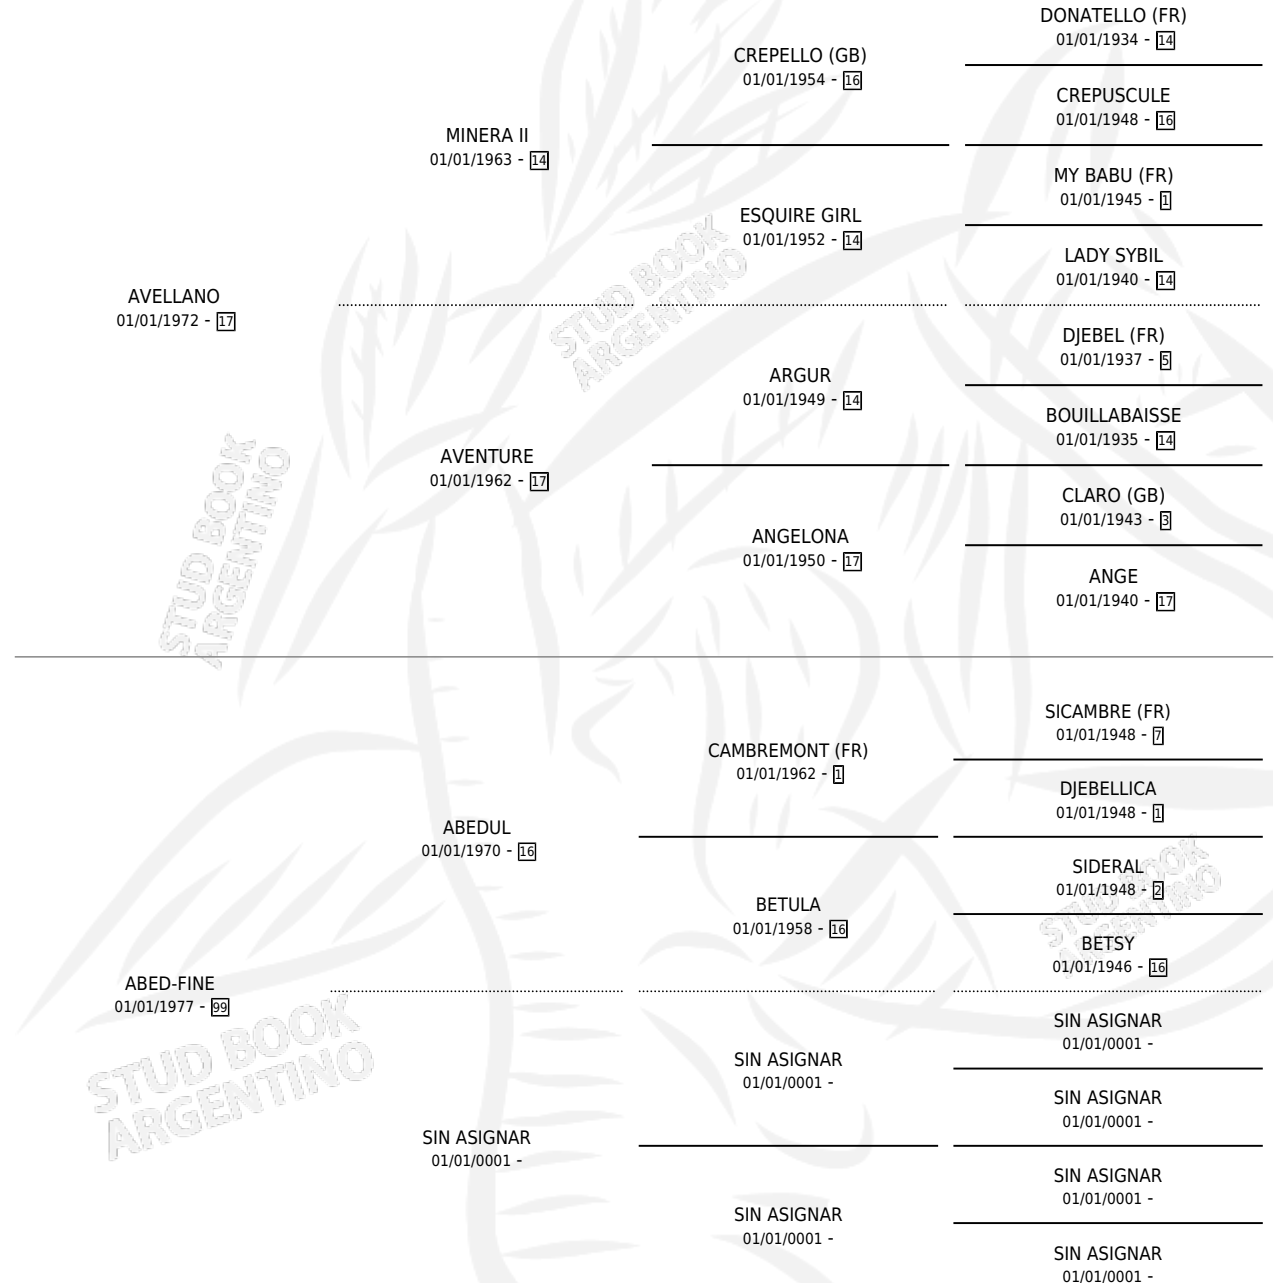

AVELLANA FINE

por AVELLANO y ABED-FINE por ABEDUL

Argentina · Hembra · Alazan · SP · 03/10/1988
Familia 99 · Volumen 33

ESTADO

TIPIFICACIÓN SANGUÍNEA	X
TIPIFICACIÓN POR ADN	X
PASAPORTE	X
IDENTIFICACIÓN POR MICROCHIP	X
REPRODUCTOR	X

Lugar de nacimiento: La Vanessa

Criador: Sin dato

PEDIGREE