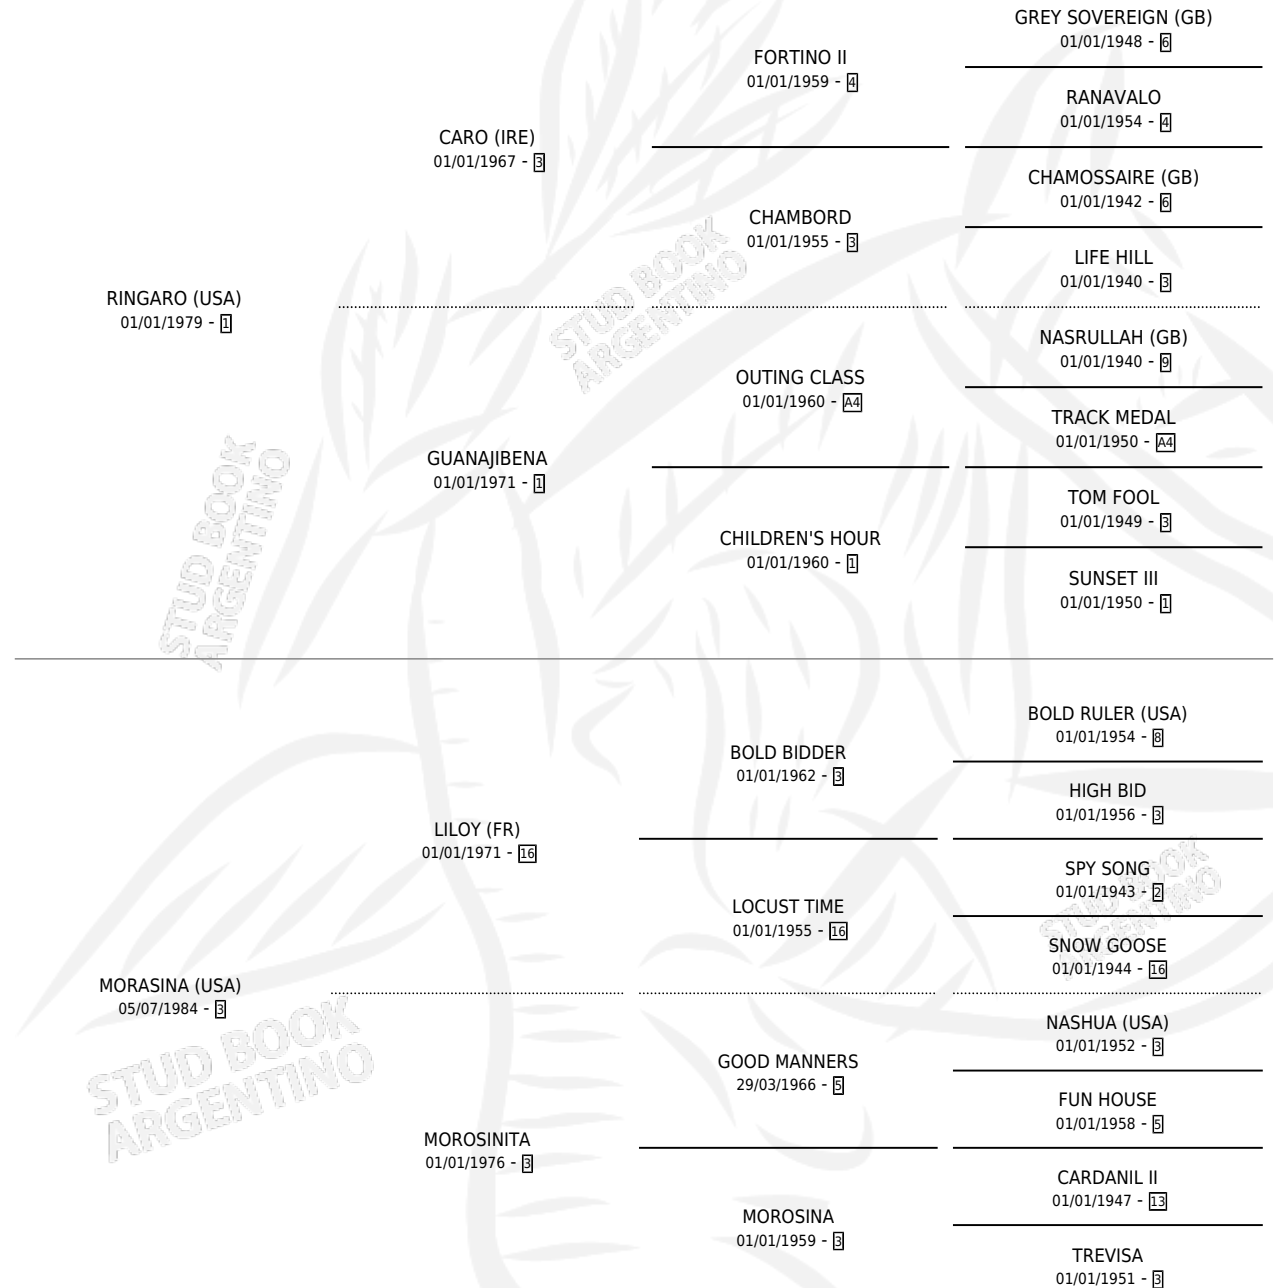

MATCHMAKER

por RINGARO (USA) y MORASINA (USA) por LILOY (FR)

Argentina · Macho · Zaino · SP · 26/07/1989
Familia 3-b · Volumen 33

ESTADO

TIPIFICACIÓN SANGUÍNEA	X
TIPIFICACIÓN POR ADN	X
PASAPORTE	X
IDENTIFICACIÓN POR MICROCHIP	X
REPRODUCTOR	X

Lugar de nacimiento: Abolengo

Criador: Abolengo

PEDIGREE