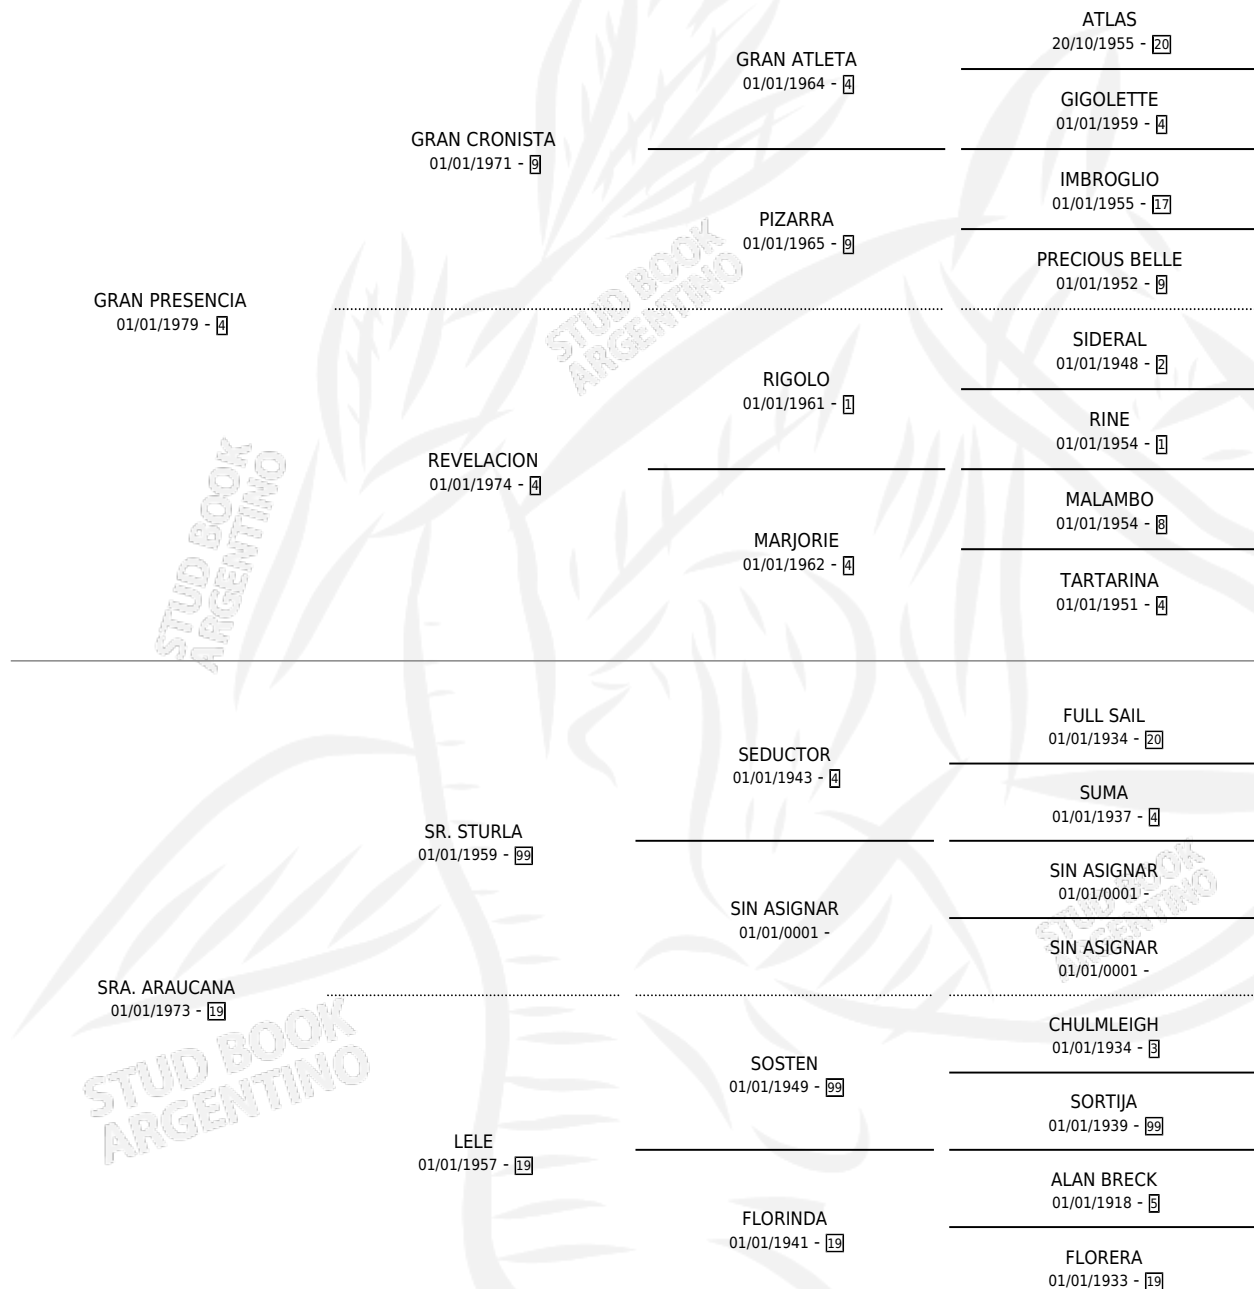

GRAN RIOJANO

por GRAN PRESENCIA y SRA. ARAUCANA por SR. STURLA

Argentina · Macho · Zaino Doradillo · SP · 09/07/1989
Familia 19 · Volumen 33

ESTADO

TIPIFICACIÓN SANGUÍNEA	X
TIPIFICACIÓN POR ADN	X
PASAPORTE	X
IDENTIFICACIÓN POR MICROCHIP	X
REPRODUCTOR	X

Lugar de nacimiento: San Leonardo

Criador: San Leonardo

PEDIGREE

GRAN RIOJANO

Datos oficiales del Stud Book Argentino

Documento generado el 11/05/2026

studbook.org.ar