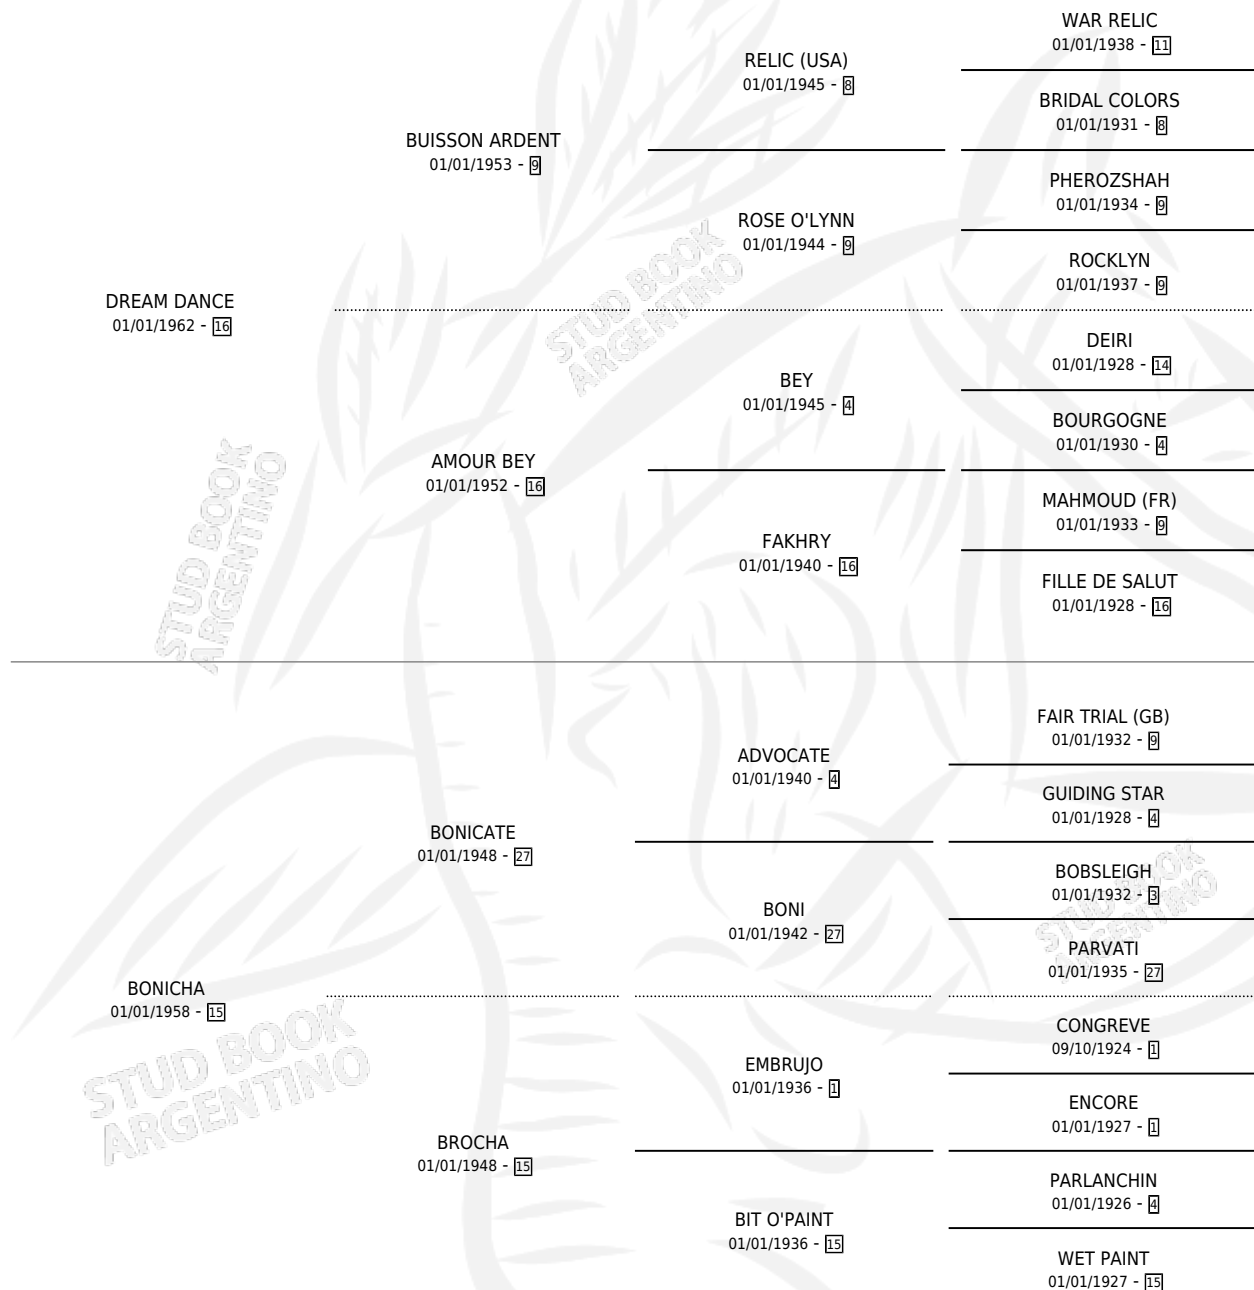

BONISCA

por **DREAM DANCE** y **BONICHA** por **BONICATE**

Argentina · Hembra · Alazan · SP · 01/01/1970
Familia 15-a · Volumen 27

ESTADO

TIPIFICACIÓN SANGUÍNEA	X
TIPIFICACIÓN POR ADN	X
PASAPORTE	X
IDENTIFICACIÓN POR MICROCHIP	X
REPRODUCTOR	✓

Lugar de nacimiento: Campo particular

Criador: Sin dato

~

HIJOS

	MACHOS	HEMBRAS
3 NACIERON	2	1
2 CORRIERON	1	1
2 GANARON	1	1
0 GANADORES CL	0 GANADORES GR	0 GANADORES G1

PEDIGREE

S

mientos **1** / Efectividad **100%**

PADRILLO

PRODUCTO

CRIADOR

1ER SERVICIO

ÚLTIMO SERVICIO

SABEDOR

SOLO (M A, 11/09/1984)

SIN DATO