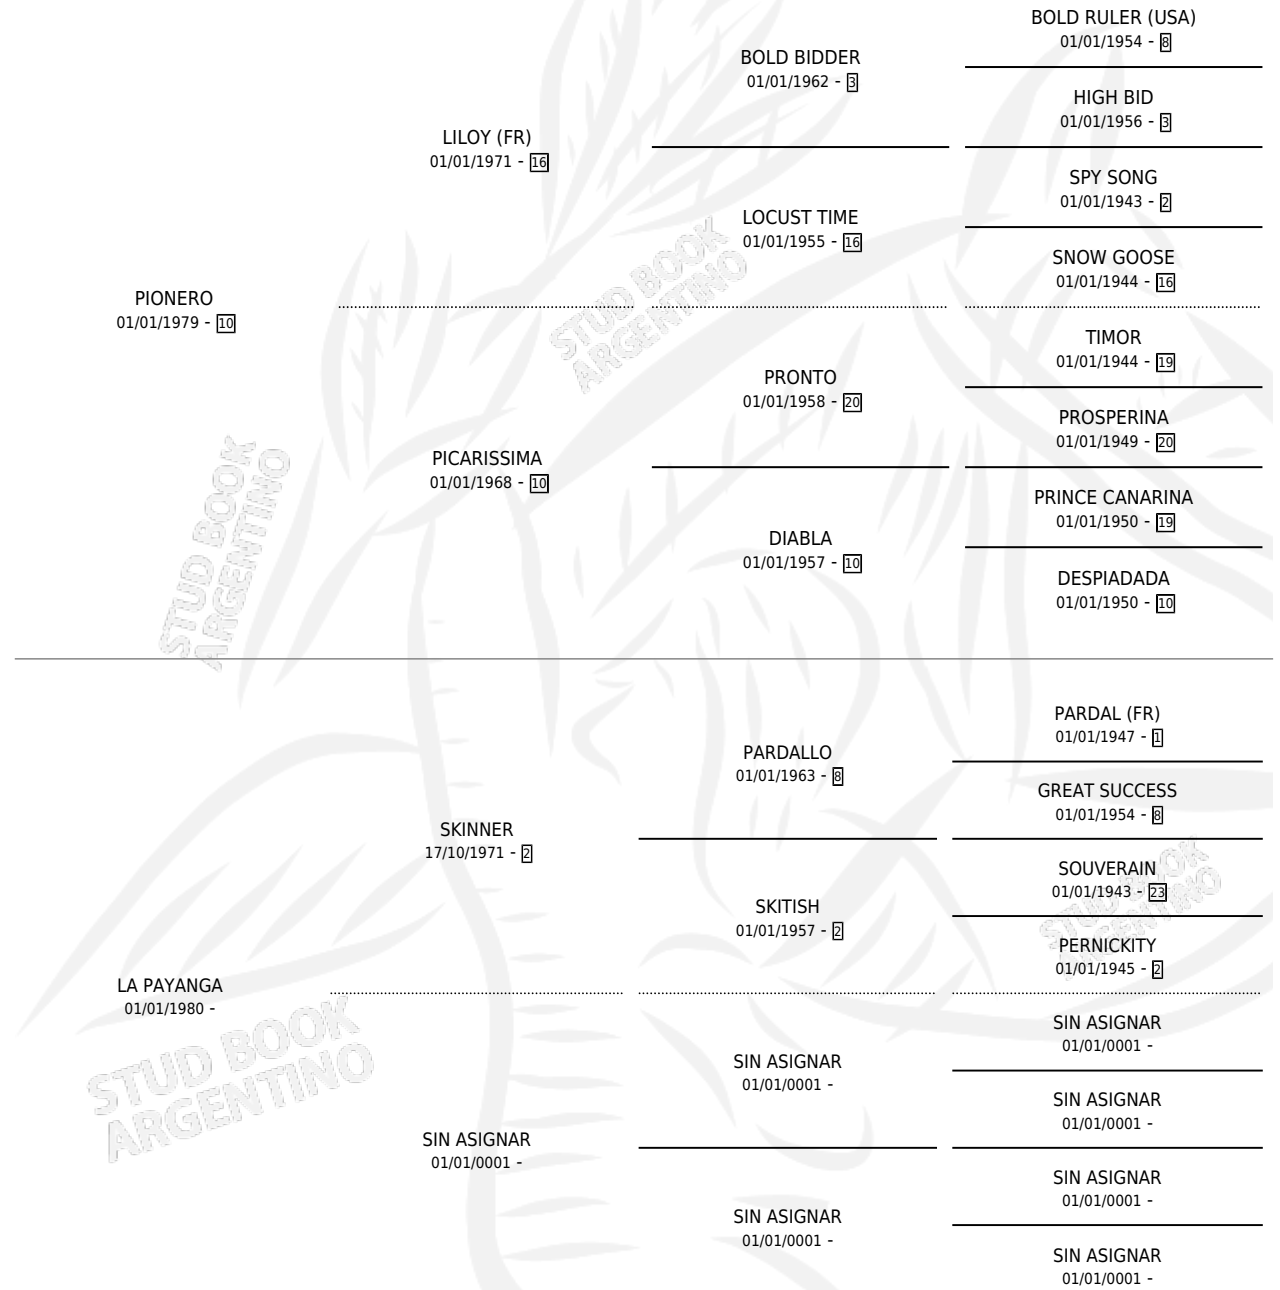

LAMINAR

por **PIONERO** y **LA PAYANGA** por **SKINNER**

Argentina · Macho · Zaino · SP · 18/07/1989
Familia · Volumen 33

ESTADO

TIPIFICACIÓN SANGUÍNEA	X
TIPIFICACIÓN POR ADN	X
PASAPORTE	X
IDENTIFICACIÓN POR MICROCHIP	X
REPRODUCTOR	X

Lugar de nacimiento: El Chañar

Criador: El Chañar

PEDIGREE

LAMINAR

Datos oficiales del Stud Book Argentino

Documento generado el 06/05/2026

studbook.org.ar