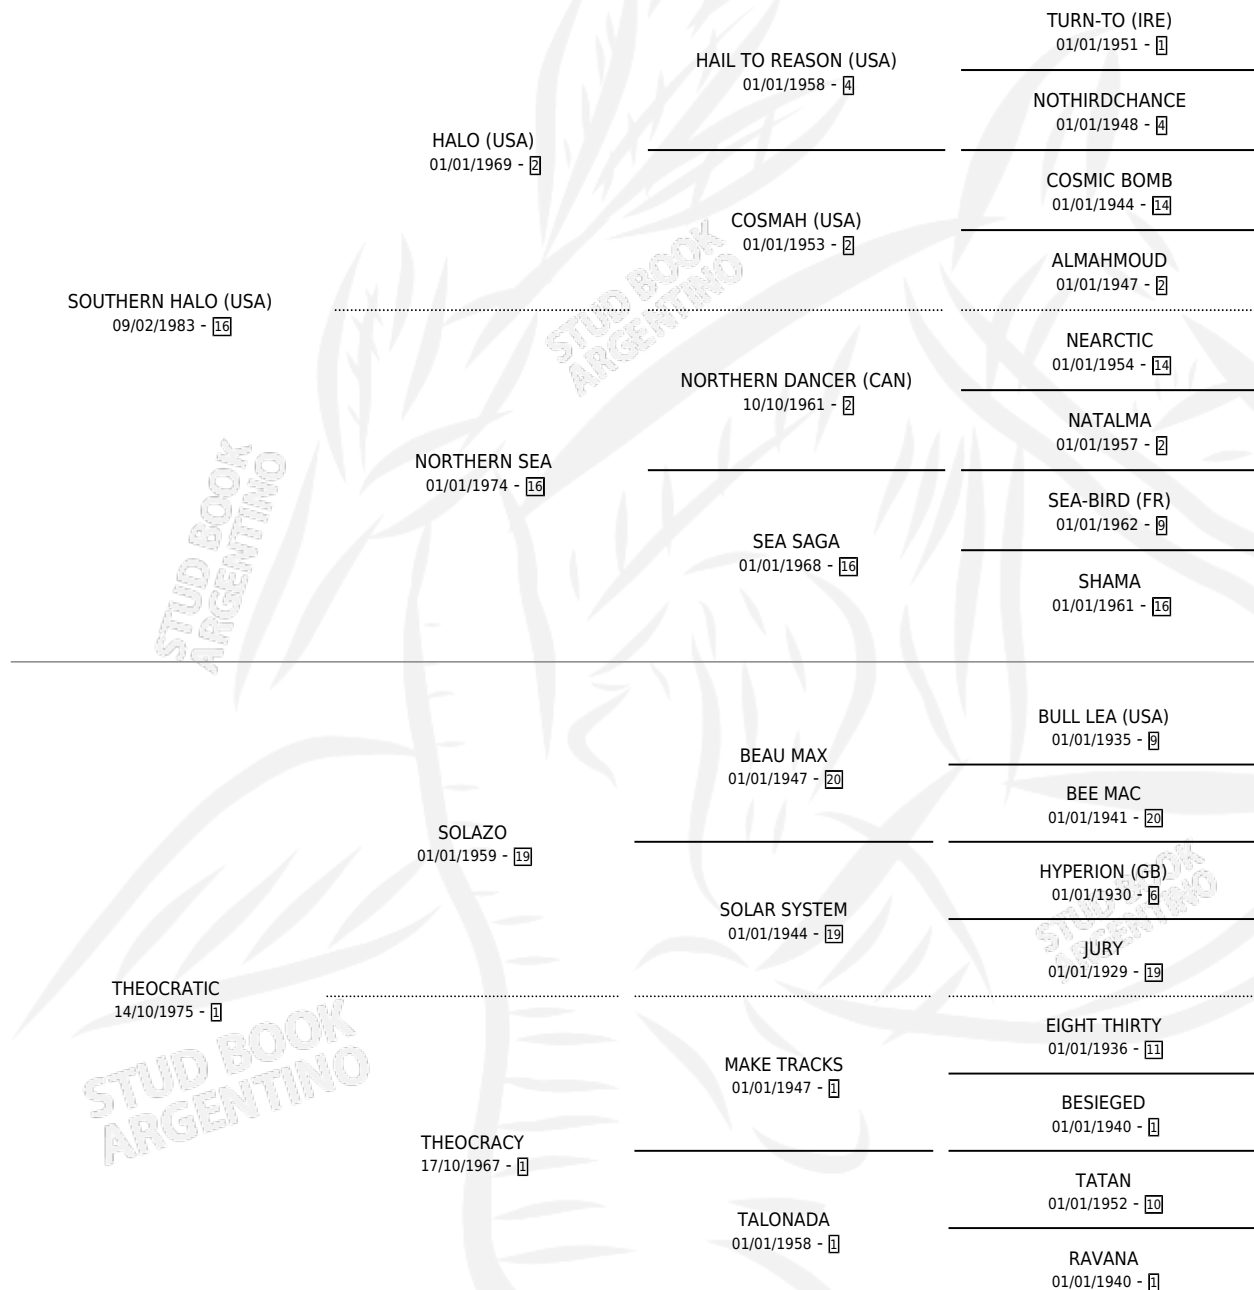

Lugar de nacimiento: La Quebrada

Criador: Ceriani Cernadas Hernan y Ferrer Reyes Sara Ceriani De

~

HIJOS

	MACHOS	HEMBRAS
11 NACIERON	6	5
7 CORRIERON	3	4
7 GANARON	3	4

2	1	0
GANADORES CL	GANADORES GR	GANADORES G1

PEDIGREE

CAMPAÑA

Solo carreras oficiales de Argentina

POR EDAD

EDAD	CC	1°	2°	3°	4°	5°	NP	CLC	CLG	CLCG1	CLGG1	IMPORTE	GANANCIA / CC
2 AÑOS	1	1	0	0	0	0	0	0	0	0	0	\$5,700	\$5,700
3 AÑOS	8	1	1	2	1	0	3	0	0	0	0	\$0	\$0
4 AÑOS	6	1	0	1	0	1	3	2	0	0	0	\$870	\$145
TOTALES	15	3	1	3	1	1	6	2	0	0	0	\$6,570	\$438
%		20.0%	6.7%	20.0%	6.7%	6.7%	40.0%	13.3%	0.0%	0.0%	0.0%		

SERVICIOS

Servicios **12** / Nacimientos **11** / Efectividad **91.67%**

PADRILLO	PRODUCTO	CRIADOR	1ER SERVICIO	ÚLTIMO SERVICIO
MUTAKDDIM (USA)	TEOSOFA (H ZD, 26/10/2005)	LA QUEBRADA	23/11/2004	23/11/2004
INDYGO SHINER (USA)	THUNDERY (M Z, 26/10/2004)	LA QUEBRADA	16/11/2003	16/11/2003
LUHUK (USA)	THASIAN (H ZD, 29/10/2003)	LA QUEBRADA	24/11/2002	24/11/2002
LUHUK (USA)	TERRANOVA (H ZD, 27/10/2002)	LA QUEBRADA	28/10/2001	20/11/2001
LUHUK (USA)	TITAN (M ZC, 27/09/2001)	LA QUEBRADA	20/10/2000	20/10/2000
VICTORY SPEECH (USA)	TAHITIANA (H Z, 20/09/2000)	LA QUEBRADA	15/10/1999	15/10/1999
LUHUK (USA)	TASSY (H ZD, 17/09/1999) •MURIÓ EL 13/09/2009•	LA QUEBRADA	07/09/1998	29/09/1998
LUHUK (USA)	THEORY (M ZD, 26/08/1998)	LA QUEBRADA	11/09/1997	11/09/1997
LUHUK (USA)	THEOL (M Z, 25/07/1997)	LA QUEBRADA	17/08/1996	17/08/1996
SEÑOR PETE (USA)	THEOREM (M ZN, 19/07/1996) •MURIÓ EL 24/11/1998•	LA QUEBRADA	08/08/1995	08/08/1995
CINCO LIGHT	THEOLOGIAN (M Z, 08/07/1995) •MURIÓ EL 14/11/2006•	SIN DATO	06/08/1994	09/08/1994
CINCO LIGHT	∅		19/10/1993	21/10/1993