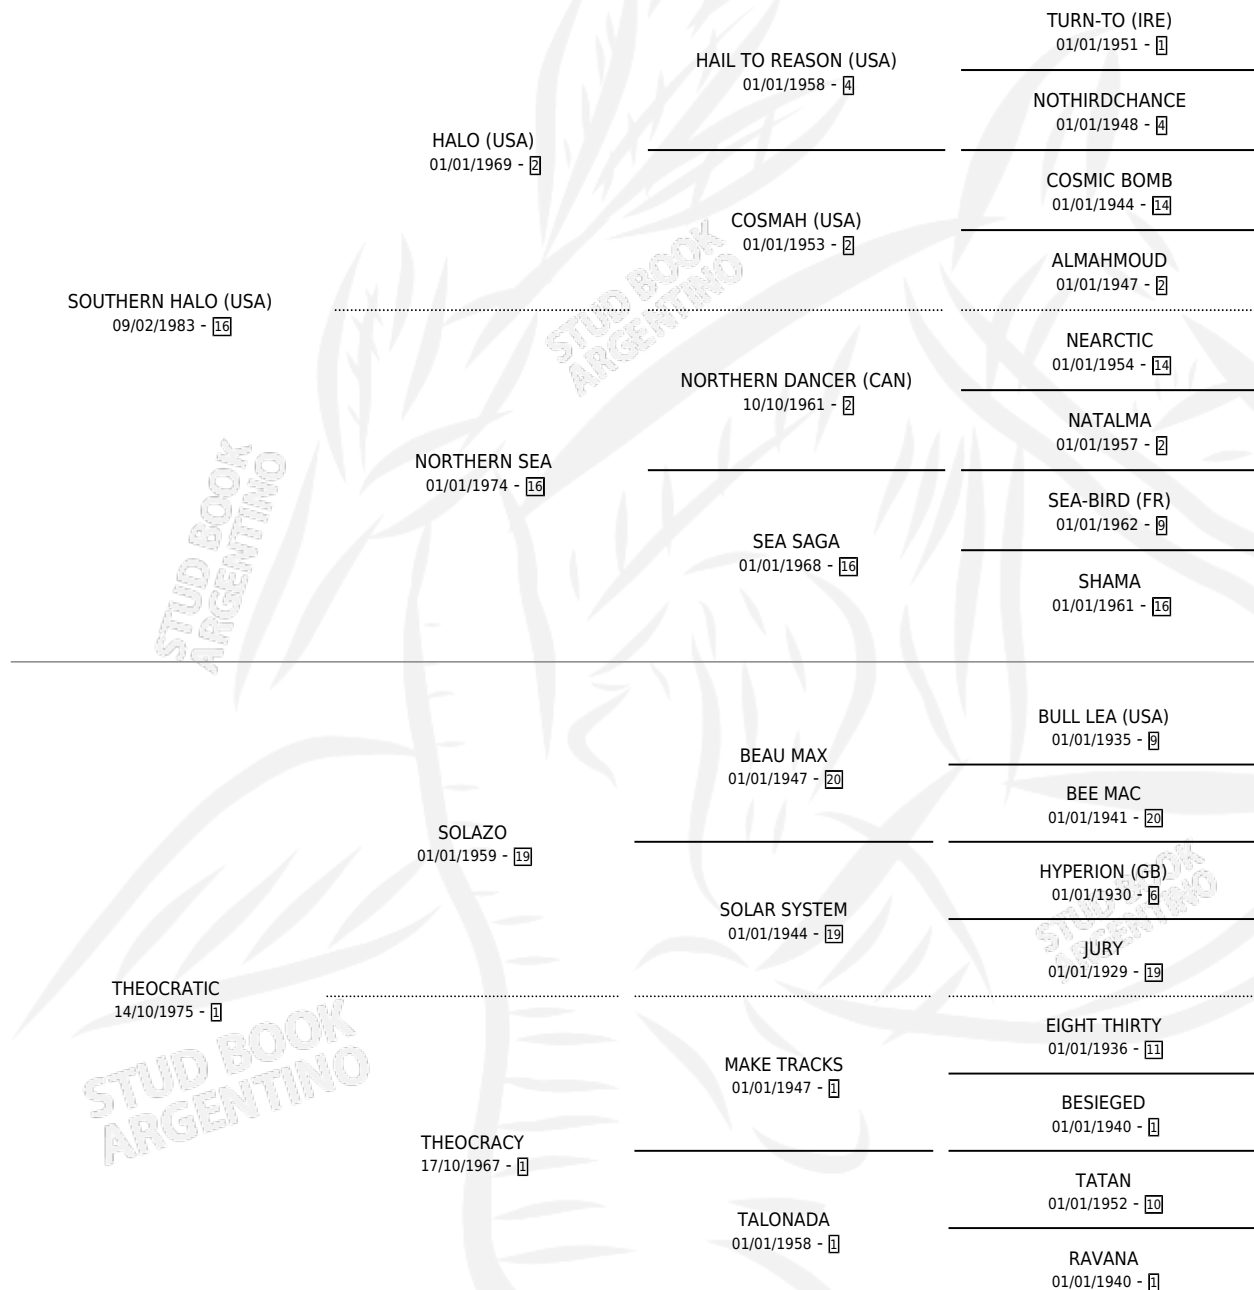

THEOLOGIE

por SOUTHERN HALO (USA) y THEOCRATIC por SOLAZO

Argentina · Hembra · Zaino · SP · 23/07/1989
Familia 1-w · Volumen 33

ESTADO

TIPIFICACIÓN SANGUÍNEA	✓
TIPIFICACIÓN POR ADN	✓
PASAPORTE	X
IDENTIFICACIÓN POR MICROCHIP	X
REPRODUCTOR	✓

Lugar de nacimiento: La Quebrada

Criador: Ceriani Cernadas Hernan y Ferrer Reyes Sara Ceriani De

~

HIJOS

	MACHOS	HEMBRAS
11 NACIERON	6	5
7 CORRIERON	3	4
7 GANARON	3	4

2	1	0
GANADORES CL	GANADORES GR	GANADORES G1

PEDIGREE