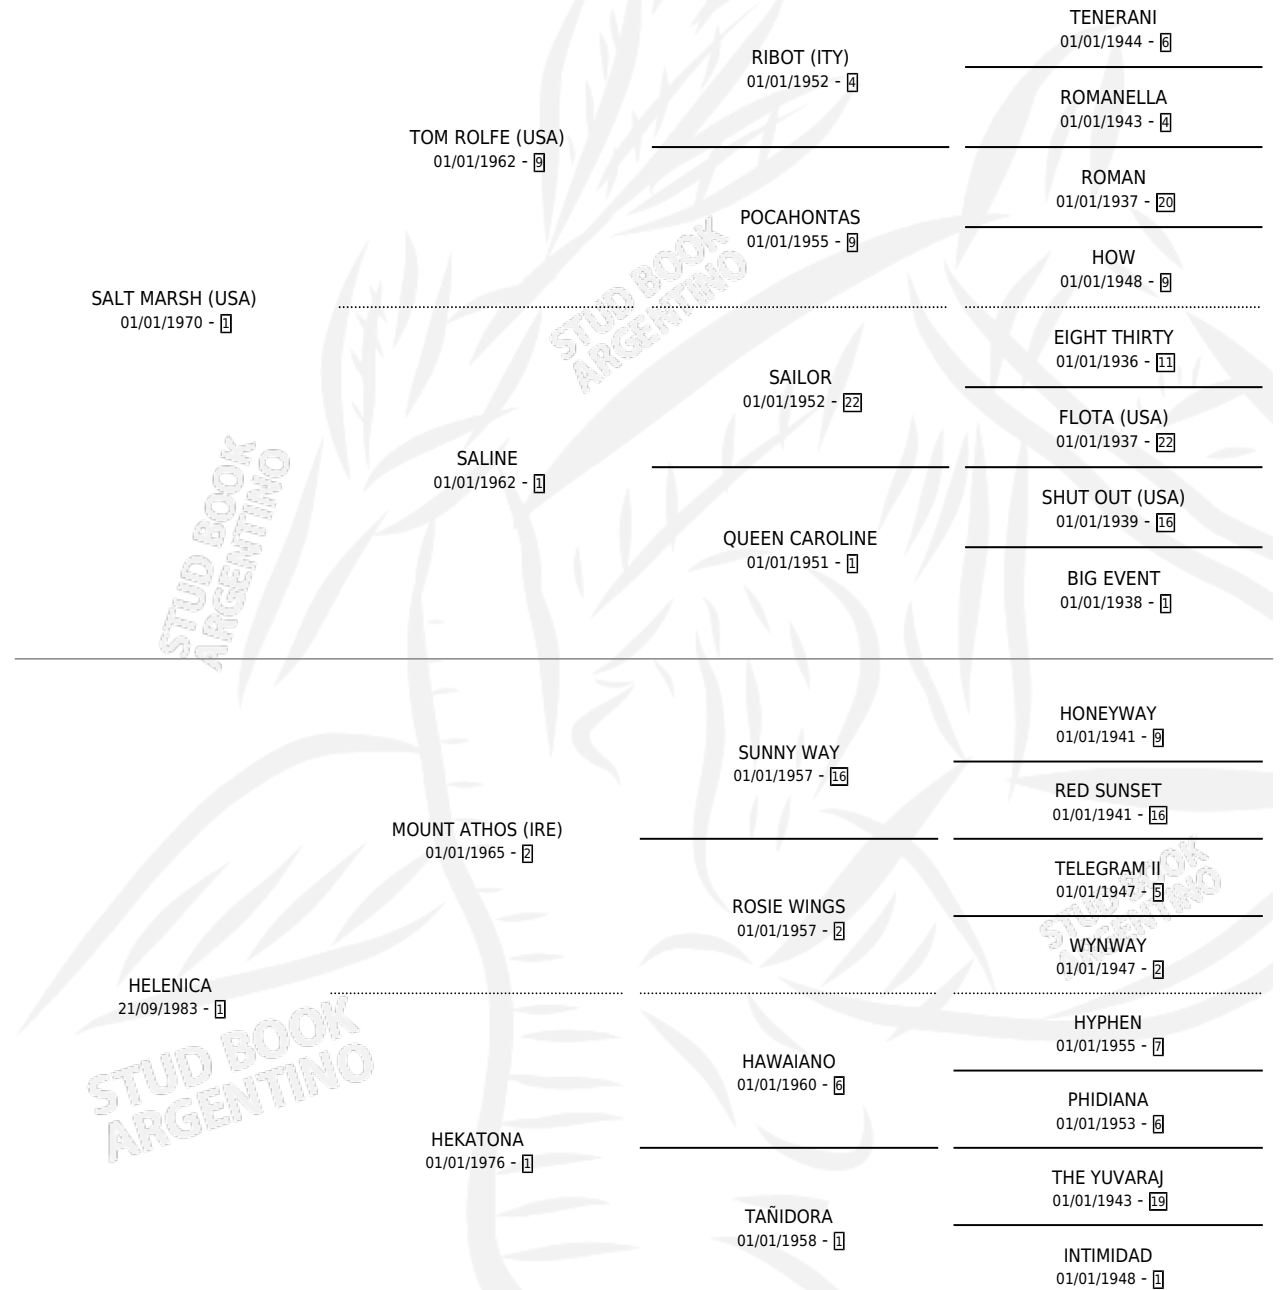

HELIADA

por **SALT MARSH (USA)** y **HELENICA** por **MOUNT ATHOS (IRE)**

Argentina · Hembra · Zaino Doradillo · SP · 12/07/1989
Familia 1-s · Volumen 33

ESTADO

TIPIFICACIÓN SANGUÍNEA	X
TIPIFICACIÓN POR ADN	X
PASAPORTE	X
IDENTIFICACIÓN POR MICROCHIP	X
REPRODUCTOR	X

Lugar de nacimiento: La Quebrada

Criador: Ceriani Cernadas Hernan y Ferrer Reyes Sara Ceriani De

PEDIGREE

HELIADA

Datos oficiales del Stud Book Argentino

Documento generado el 09/06/2026

studbook.org.ar