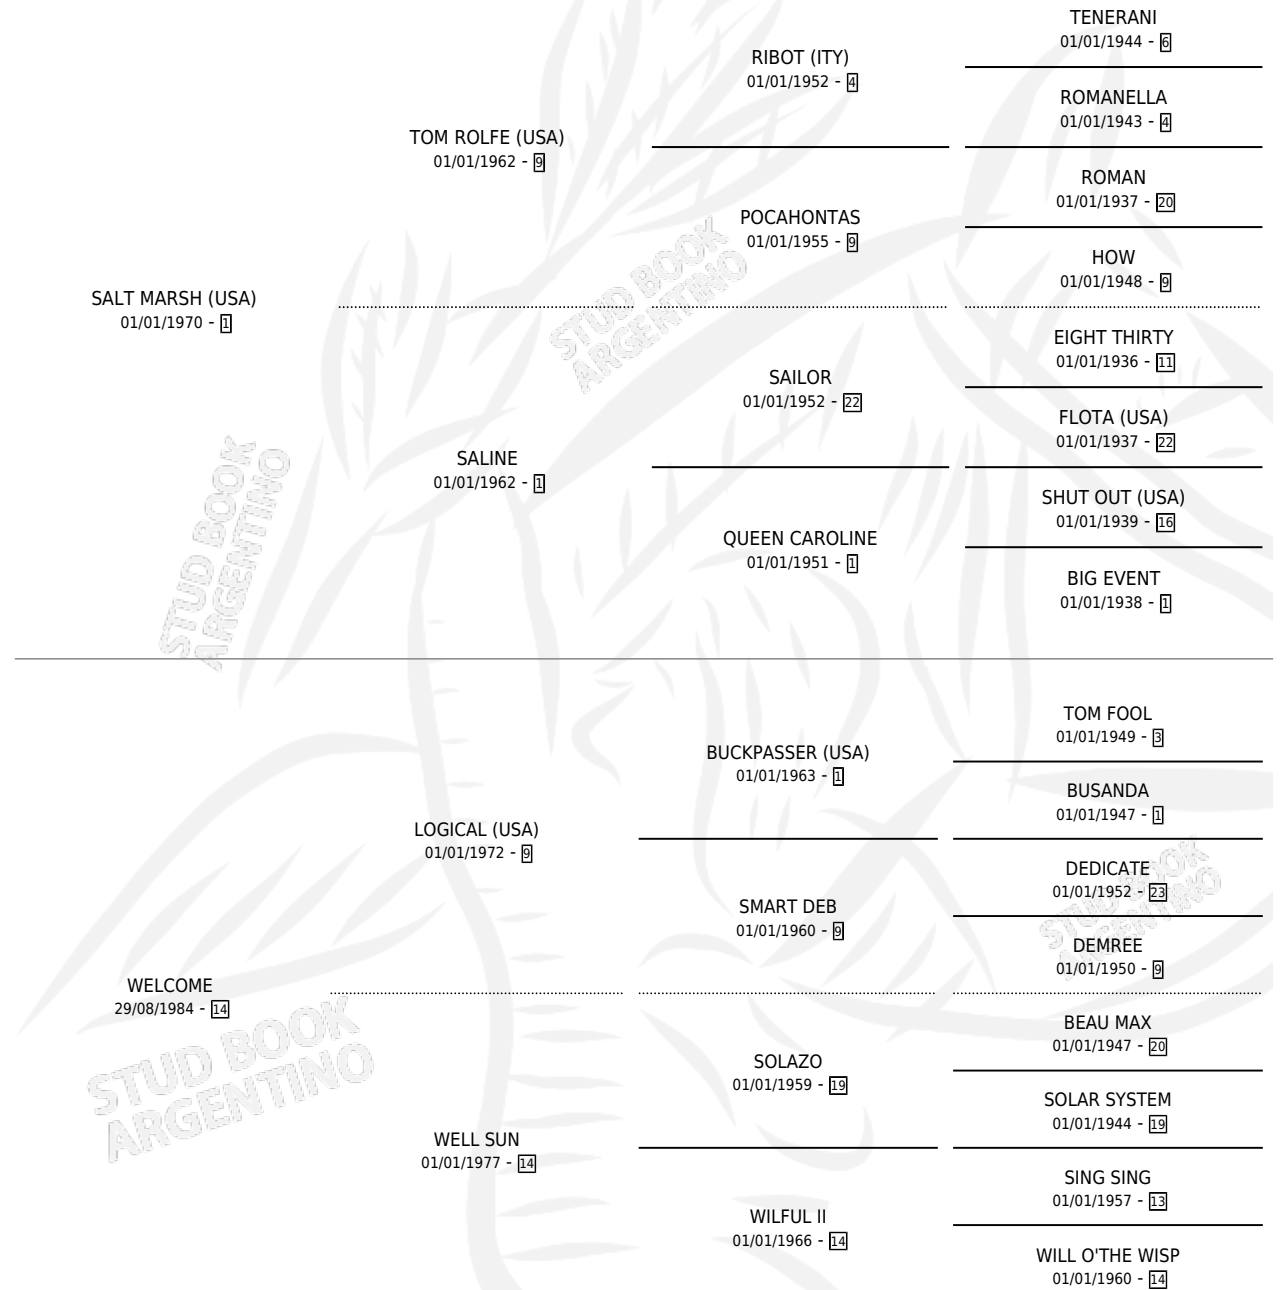

WESTFALIA

por **SALT MARSH (USA)** y **WELCOME** por **LOGICAL (USA)**

Argentina · Hembra · Zaino · SP · 16/07/1989
Familia 14-c · Volumen 33

ESTADO

TIPIFICACIÓN SANGUÍNEA	X
TIPIFICACIÓN POR ADN	X
PASAPORTE	X
IDENTIFICACIÓN POR MICROCHIP	X
REPRODUCTOR	X

Lugar de nacimiento: La Quebrada

Criador: Ceriani Cernadas Hernan y Ferrer Reyes Sara Ceriani De

PEDIGREE

WESTFALIA

Datos oficiales del Stud Book Argentino

Documento generado el 09/05/2026

studbook.org.ar