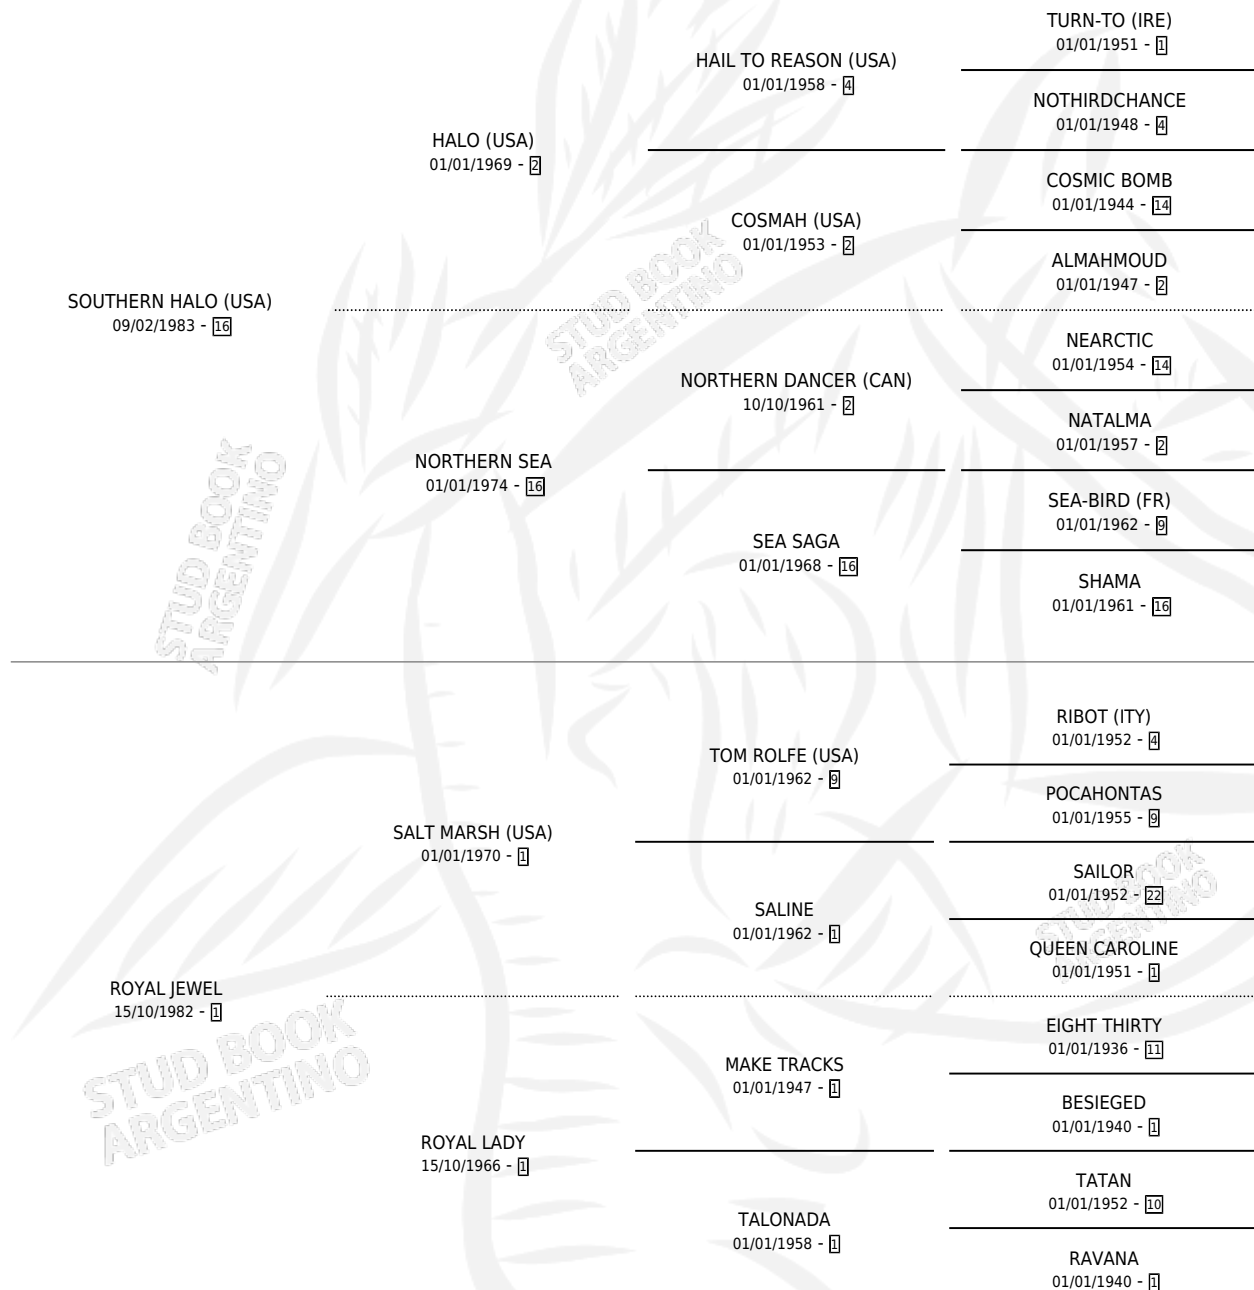

RACLETTE

por **SOUTHERN HALO (USA)** y **ROYAL JEWEL** por **SALT MARSH (USA)**

Argentina · Hembra · Zaino Doradillo · SP · 10/07/1989
Familia 1-w · Volumen 33

ESTADO

TIPIFICACIÓN SANGUÍNEA	✓
TIPIFICACIÓN POR ADN	✓
PASAPORTE	X
IDENTIFICACIÓN POR MICROCHIP	X
REPRODUCTOR	✓

Lugar de nacimiento: La Quebrada

Criador: Ceriani Cernadas Hernan y Ferrer Reyes Sara Ceriani De

~

HIJOS

	MACHOS	HEMBRAS
12 NACIERON	7	5
11 CORRIERON	7	4
8 GANARON	5	3

0	0	0
GANADORES CL	GANADORES GR	GANADORES G1

PEDIGREE

CAMPAÑA

Solo carreras oficiales de Argentina

POR EDAD

EDAD	CC	1°	2°	3°	4°	5°	NP	CLC	CLG	CLCG1	CLGG1	IMPORTE	GANANCIA / CC
3 AÑOS	3	0	0	2	0	1	0	0	0	0	0	\$855	\$285
TOTALES	3	0	0	2	0	1	0	0	0	0	0	\$855	\$285
%		0.0%	0.0%	66.7%	0.0%	33.3%	0.0%	0.0%	0.0%	0.0%	0.0%		