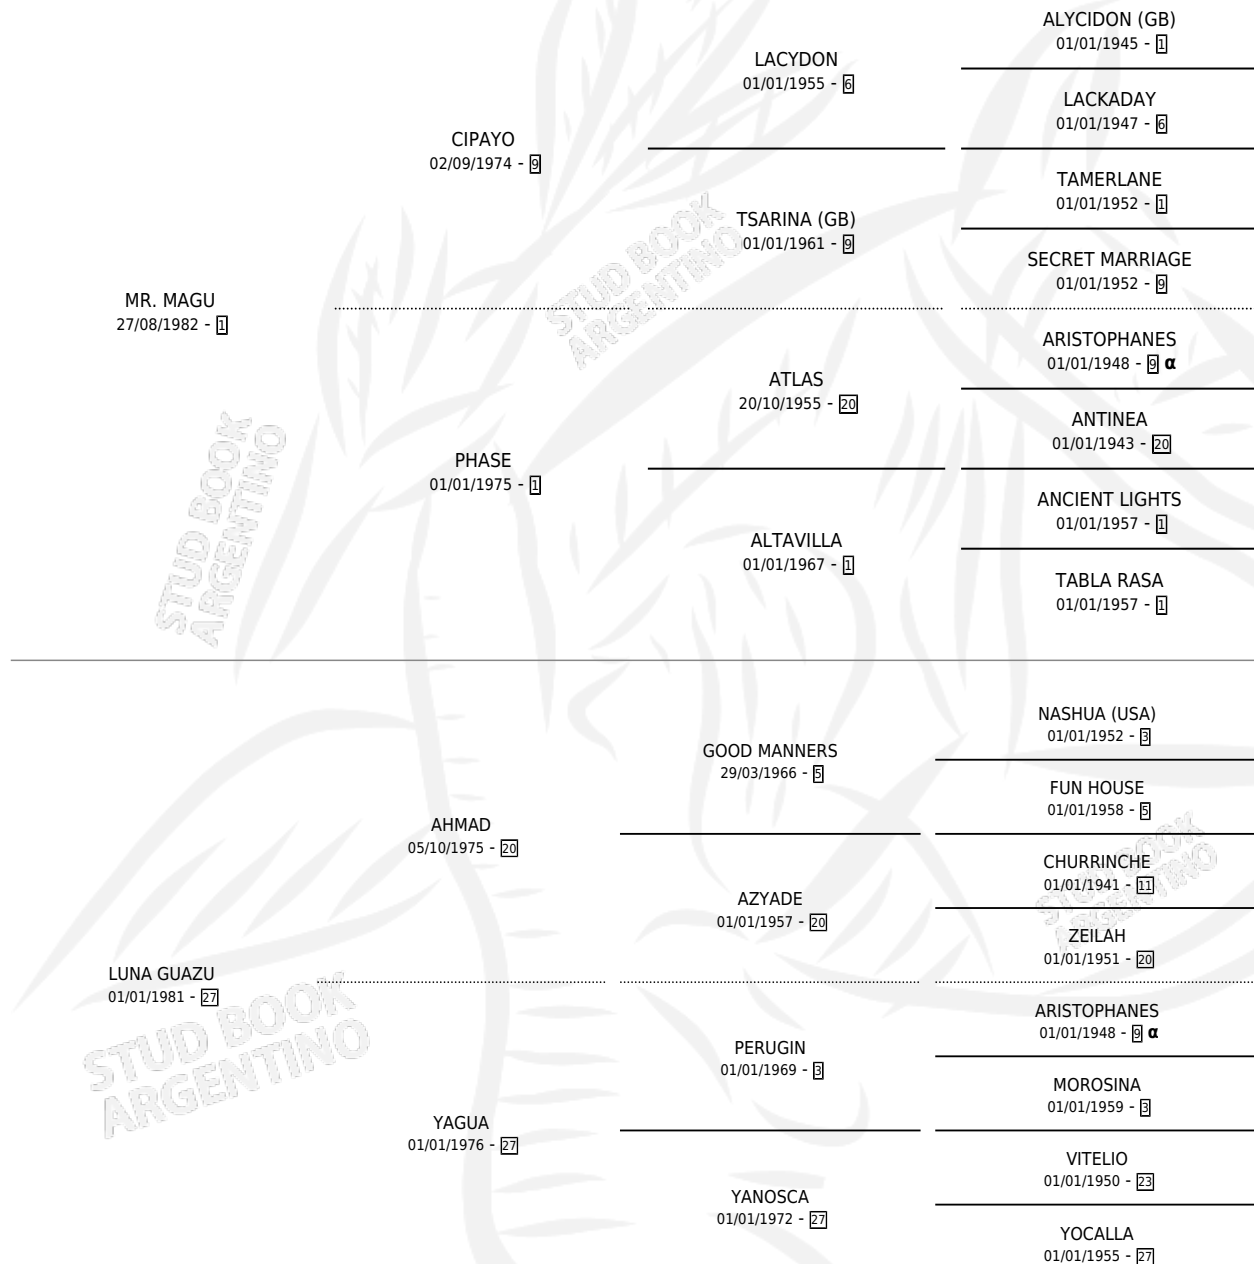

# MISS GUAZU

por MR. MAGU y LUNA GUAZU por AHMAD

Argentina · Hembra · Alazan Tostado · SP · 23/07/1989  
Familia 27-a · Volumen 33

## ESTADO

TIPIFICACIÓN SANGUÍNEA	✓
TIPIFICACIÓN POR ADN	X
PASAPORTE	X
IDENTIFICACIÓN POR MICROCHIP	X
REPRODUCTOR	✓

**Lugar de nacimiento:** El Alto

**Criador:** Sin dato

## PEDIGREE

INBREEDING : α