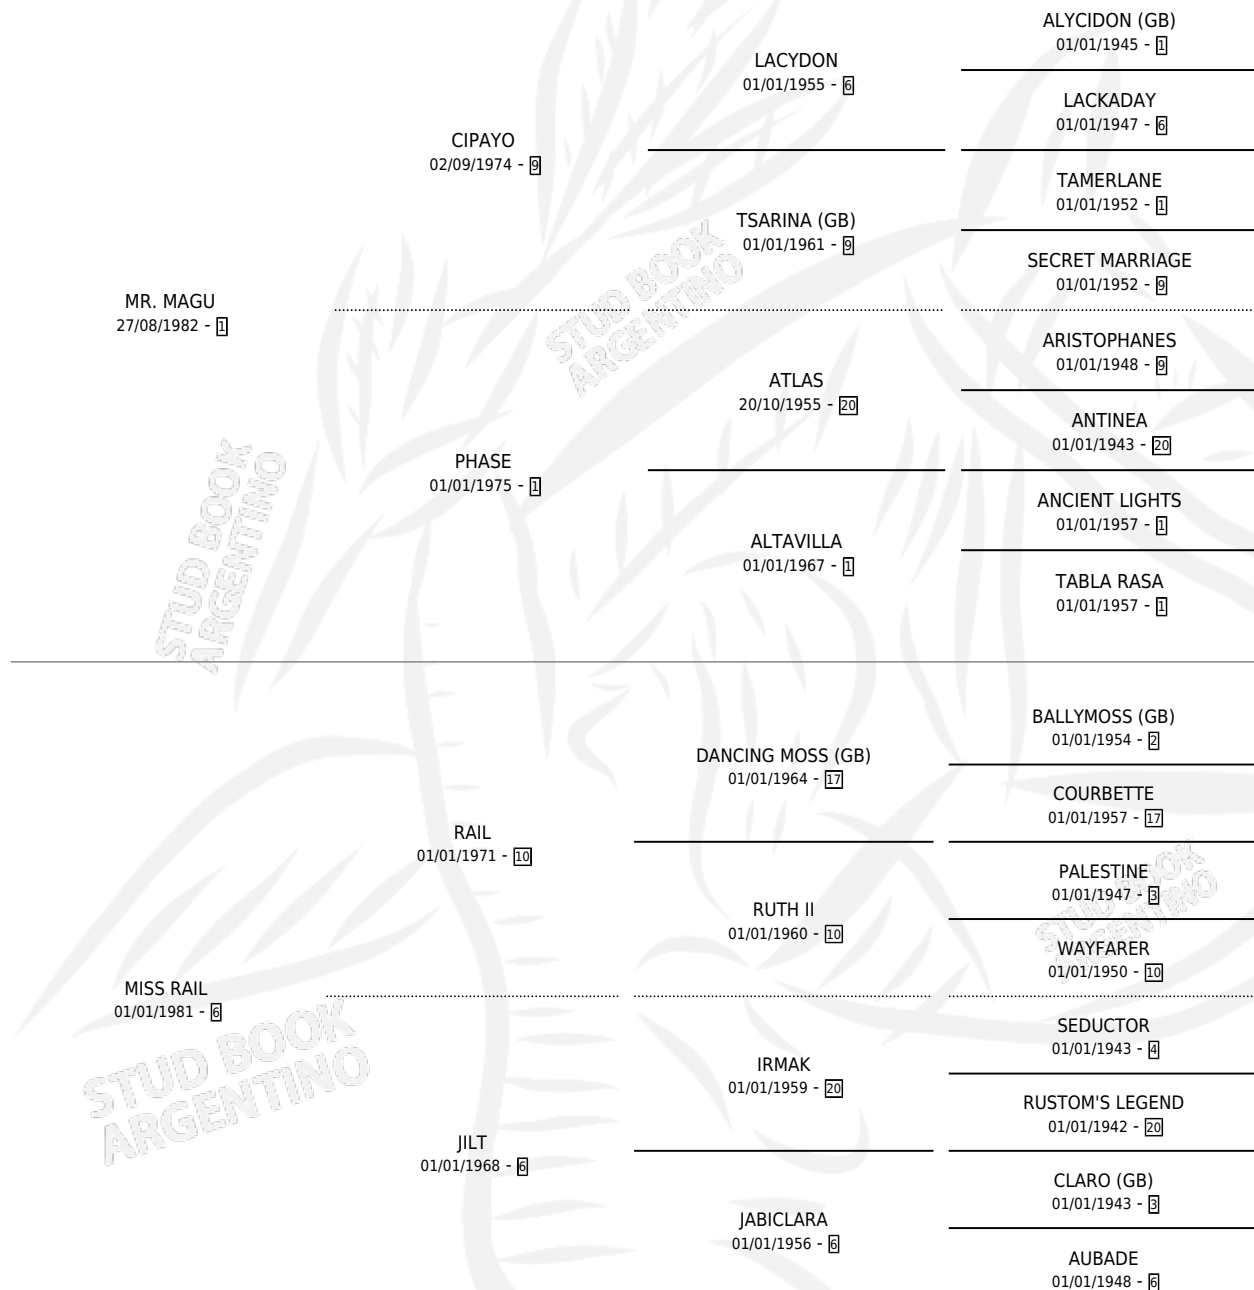

MR. RAIL

por MR. MAGU y MISS RAIL por RAIL

Argentina · Macho · Alazan · SP · 25/07/1989
Familia 6-d · Volumen 33

ESTADO

TIPIFICACIÓN SANGUÍNEA	X
TIPIFICACIÓN POR ADN	X
PASAPORTE	X
IDENTIFICACIÓN POR MICROCHIP	X
REPRODUCTOR	X

Lugar de nacimiento: El Alto

Criador: Sin dato

PEDIGREE

MR. RAIL

Datos oficiales del Stud Book Argentino

Documento generado el 08/05/2026

studbook.org.ar