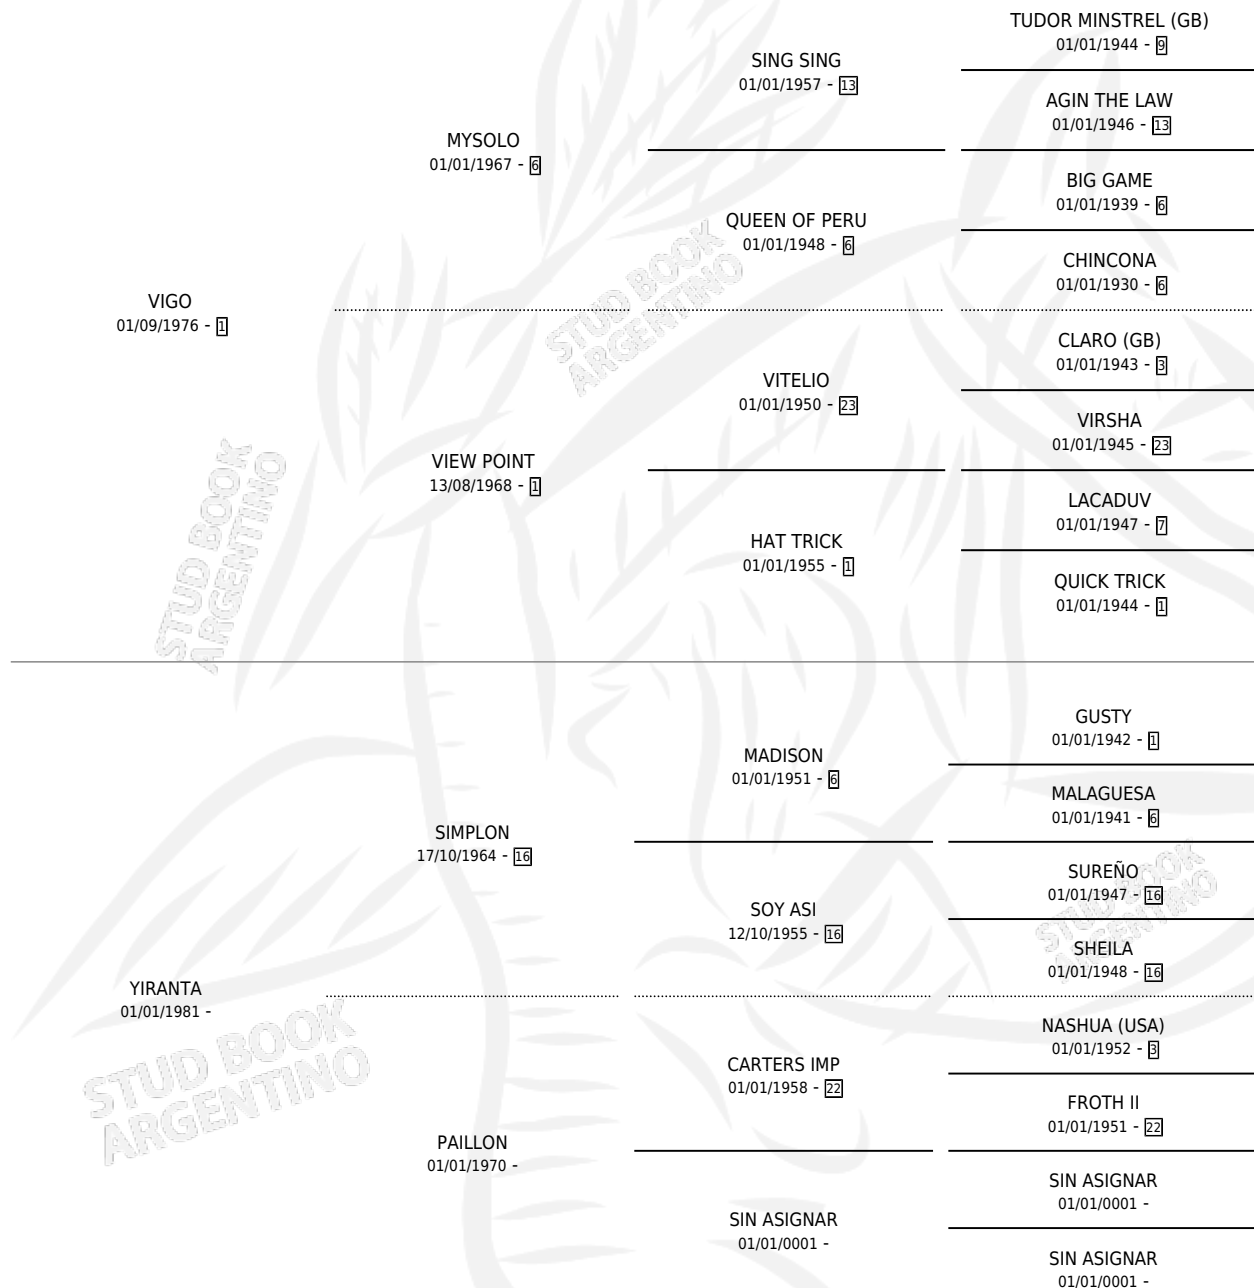

YIRANGO

por VIGO y YIRANTA por SIMPLON

Argentina · Macho · Zaino · SP · 02/11/1988
Familia · Volumen 33

ESTADO

TIPIFICACIÓN SANGUÍNEA	X
TIPIFICACIÓN POR ADN	X
PASAPORTE	X
IDENTIFICACIÓN POR MICROCHIP	X
REPRODUCTOR	X

Lugar de nacimiento: Don Emilio

Criador: Sin dato

PEDIGREE

YIRANGO

Datos oficiales del Stud Book Argentino

Documento generado el 28/04/2026

studbook.org.ar