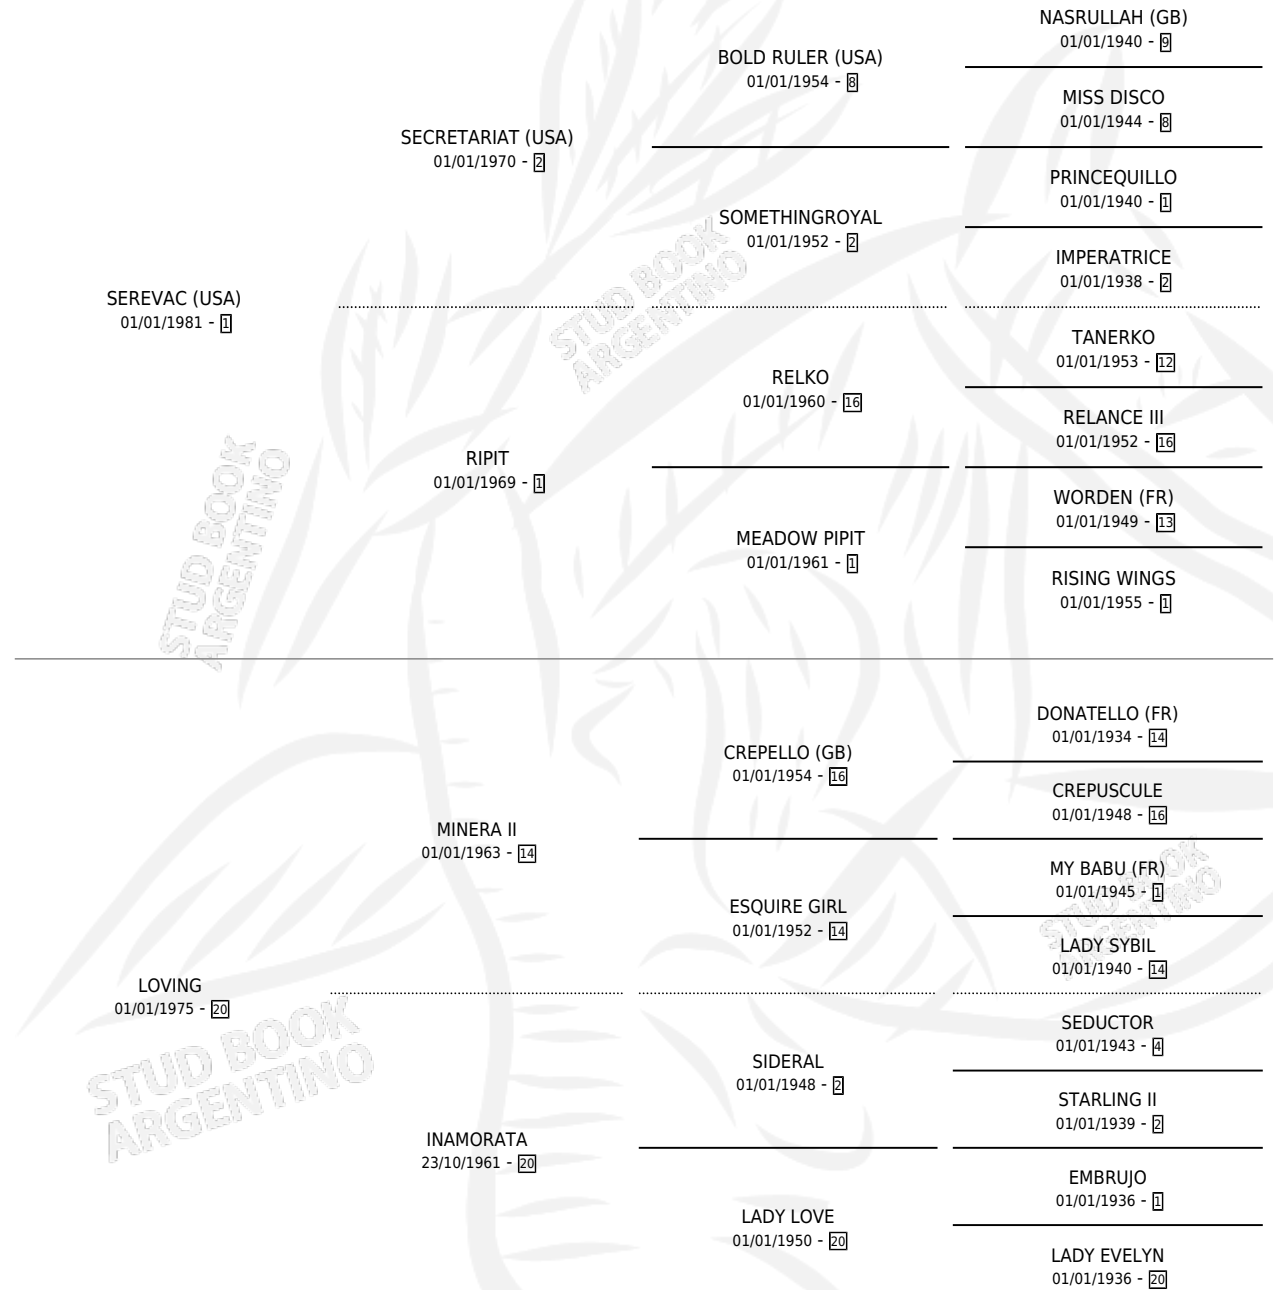

SECRET LOVER

por SEREVAC (USA) y LOVING por MINERA II

Argentina · Hembra · Alazan · SP · 01/07/1989
Familia 20-d · Volumen 33

ESTADO

TIPIFICACIÓN SANGUÍNEA	X
TIPIFICACIÓN POR ADN	X
PASAPORTE	X
IDENTIFICACIÓN POR MICROCHIP	X
REPRODUCTOR	X

Lugar de nacimiento: Lucero Del Sur

Criador: Sin dato

PEDIGREE

SECRET LOVER

Datos oficiales del Stud Book Argentino

Documento generado el 10/05/2026

studbook.org.ar