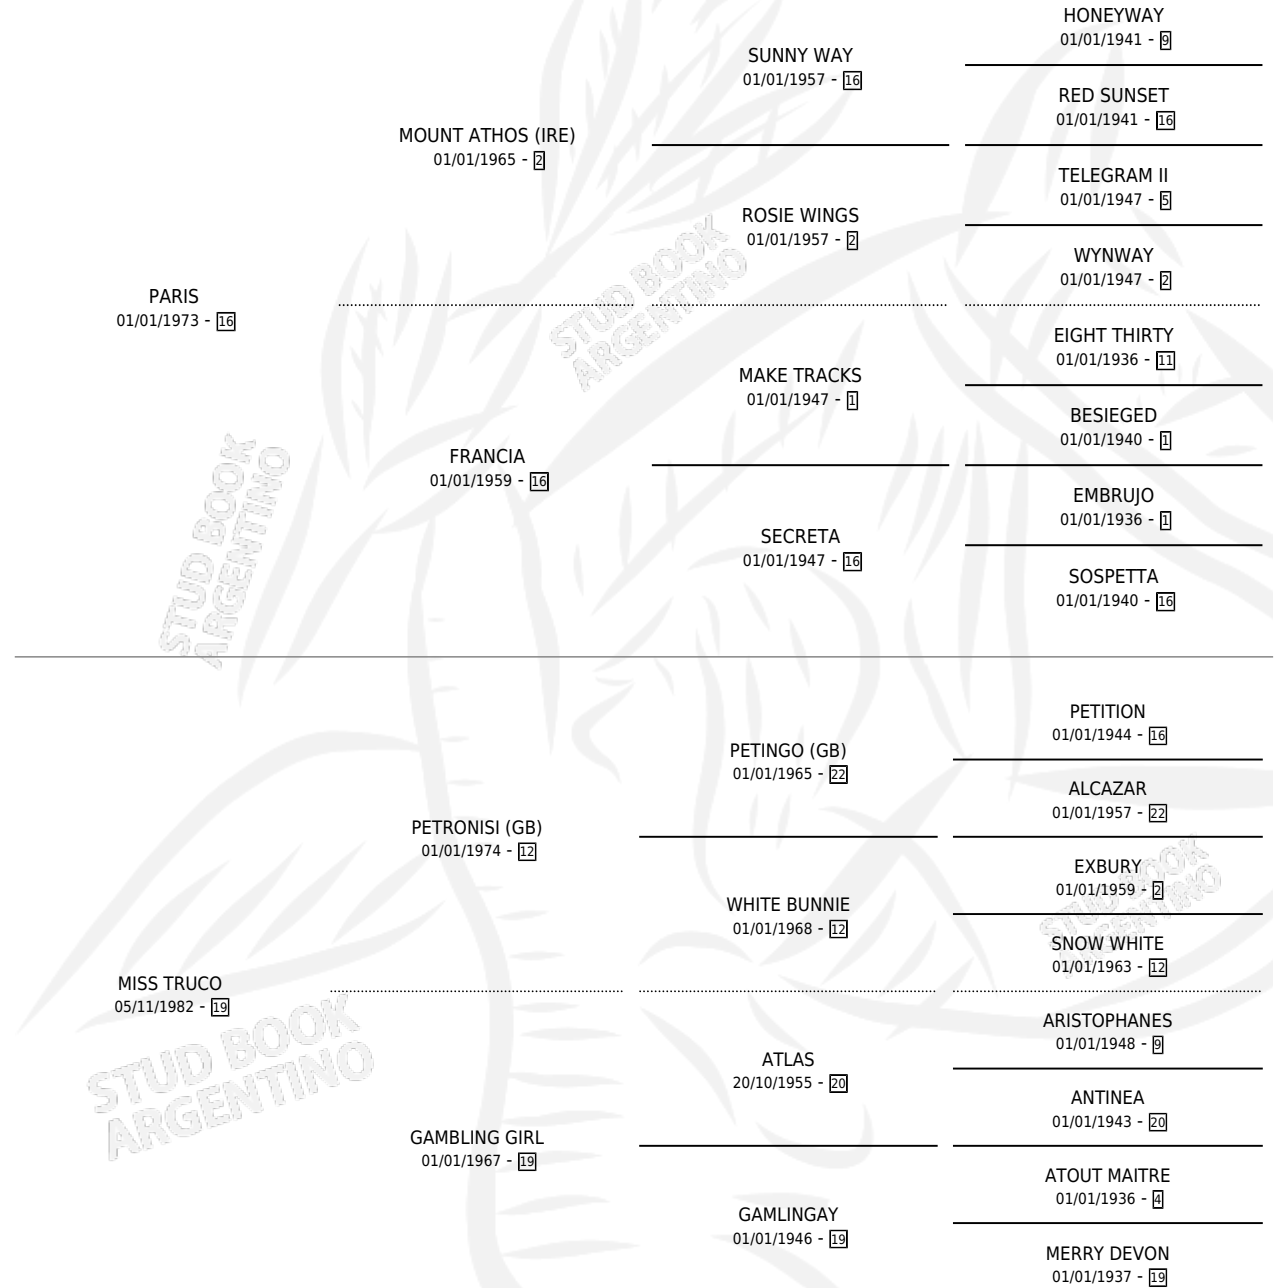

MATE Y PONGA

por **PARIS** y **MISS TRUCO** por **PETRONISI (GB)**

Argentina · Macho · Alazan · SP · 20/07/1989
Familia 19-c · Volumen 33

ESTADO

TIPIFICACIÓN SANGUÍNEA	X
TIPIFICACIÓN POR ADN	X
PASAPORTE	X
IDENTIFICACIÓN POR MICROCHIP	X
REPRODUCTOR	X

Lugar de nacimiento: Vadarkblar

Criador: Vadarkblar

PEDIGREE