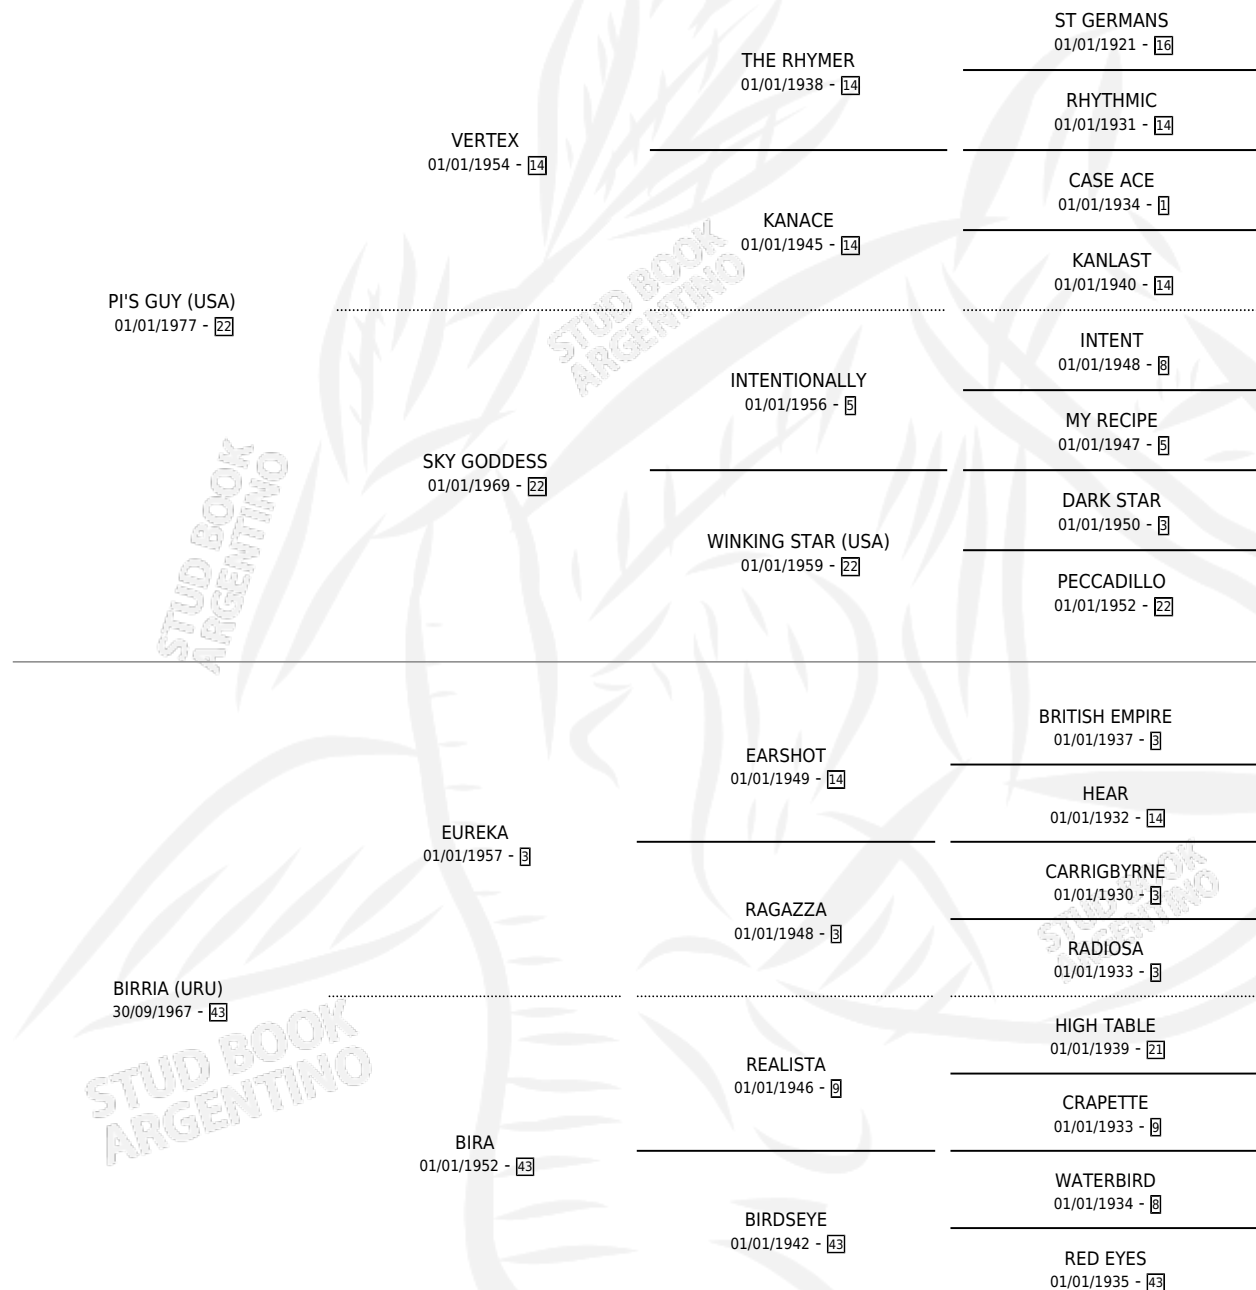

JOLIE GUY

por PI'S GUY (USA) y BIRRIA (URU) por EUREKA

Argentina · Hembra · Alazan · SP · 07/07/1989
Familia 42 · Volumen 33

ESTADO

TIPIFICACIÓN SANGUÍNEA	✓
TIPIFICACIÓN POR ADN	X
PASAPORTE	X
IDENTIFICACIÓN POR MICROCHIP	X
REPRODUCTOR	X

Lugar de nacimiento:

Criador: Sin dato

PEDIGREE

EXPORTACIÓN / IMPORTACIÓN

FECHA	MOVIMIENTO	PAÍS
01/12/1990	EXPORTADO	URUGUAY

JOLIE GUY

Datos oficiales del Stud Book Argentino

Documento generado el 02/05/2026