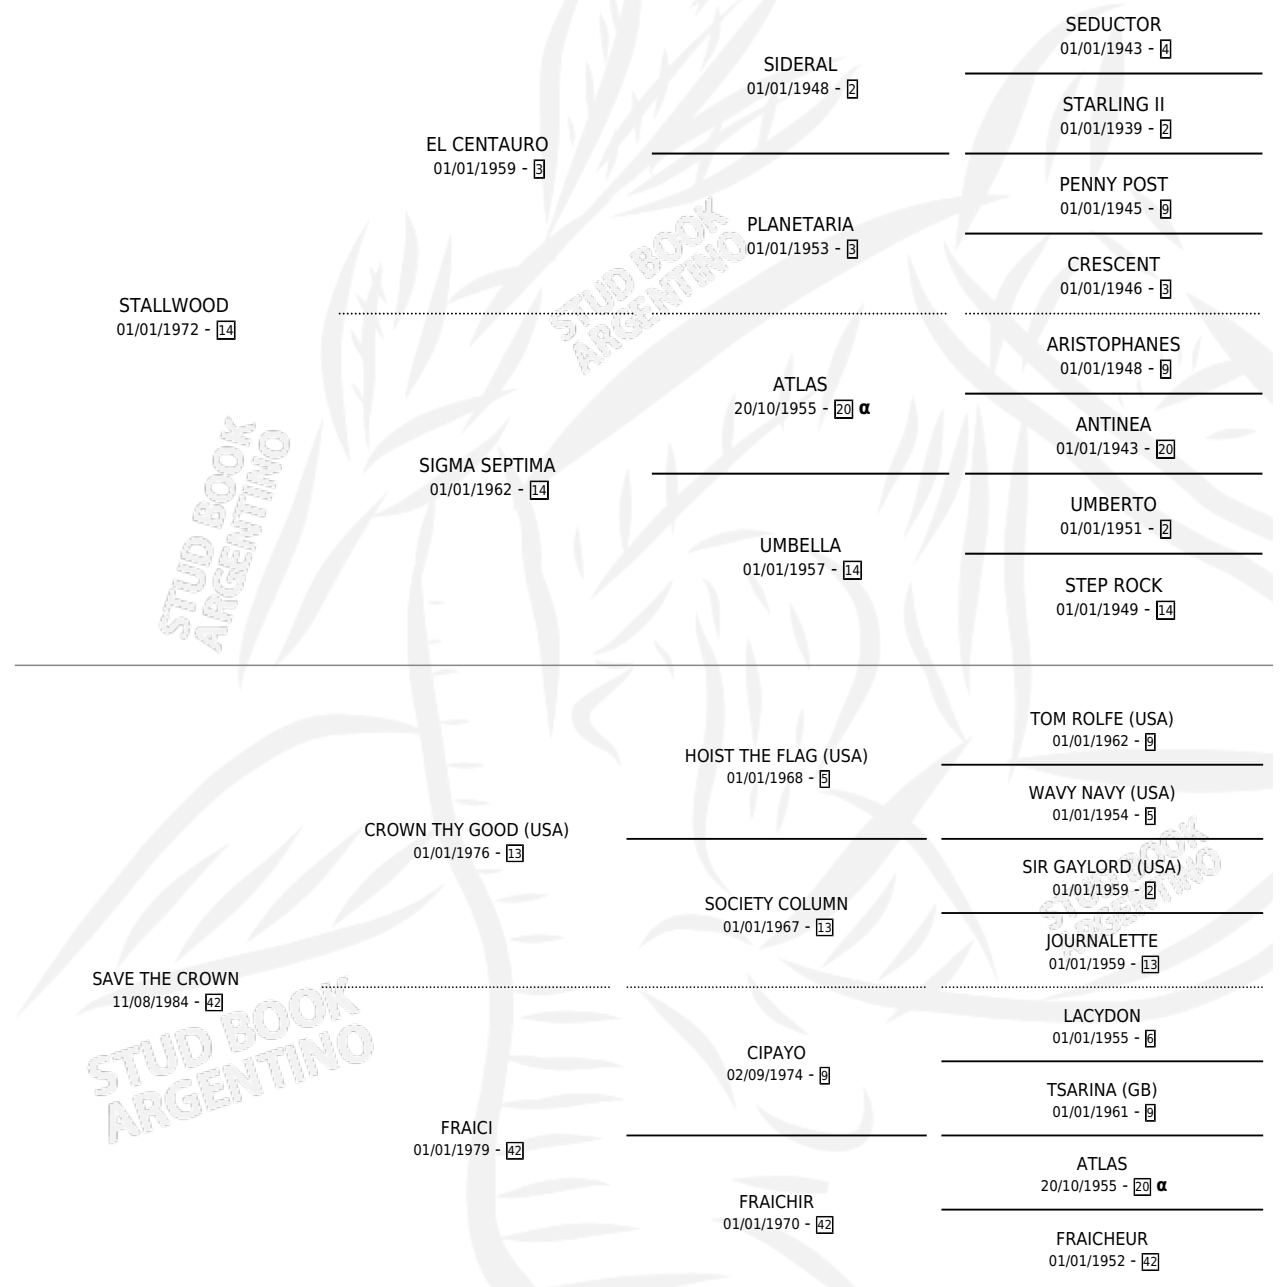

CROWN THY FIRST

por **STALLWOOD** y **SAVE THE CROWN** por **CROWN THY GOOD (USA)**

Argentina · Hembra · Zaino · SP · 29/07/1989
Familia 42 · Volumen 33

ESTADO

TIPIFICACIÓN SANGUÍNEA	✓
TIPIFICACIÓN POR ADN	X
PASAPORTE	X
IDENTIFICACIÓN POR MICROCHIP	X
REPRODUCTOR	✓

Lugar de nacimiento: Rey a
Criador: Sin dato

PEDIGREE

INBREEDING : α

CAMPAÑA

Solo carreras oficiales de Argentina

POR EDAD

EDAD	CC	1°	2°	3°	4°	5°	NP	CLC	CLG	CLCG1	CLGG1	IMPORTE	GANANCIA / CC
3 AÑOS	3	0	0	0	0	1	2	0	0	0	0	\$0	\$0
4 AÑOS	3	0	0	0	0	0	3	0	0	0	0	\$0	\$0
TOTALES	6	0	0	0	0	1	5	0	0	0	0	\$0	\$0
%		0.0%	0.0%	0.0%	0.0%	16.7%	83.3%	0.0%	0.0%	0.0%	0.0%		