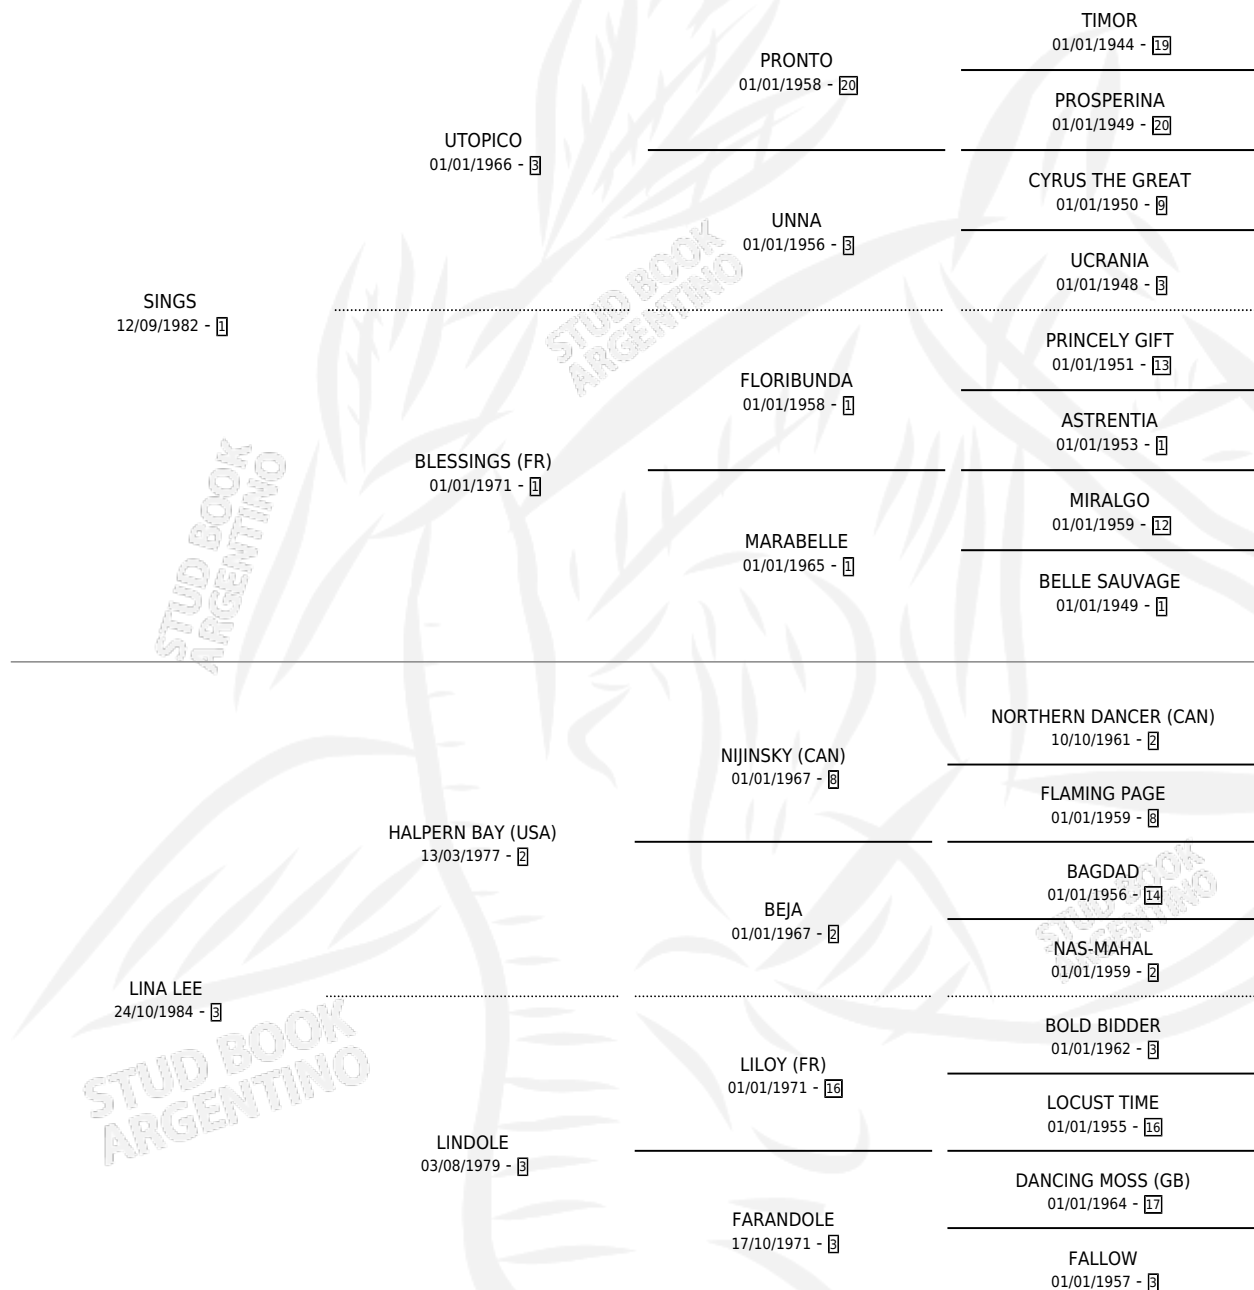

LABREDE

por SINGS y LINA LEE por HALPERN BAY (USA)

Argentina · Hembra · Zaino Doradillo · SP · 30/07/1989
Familia 3-i · Volumen 33

ESTADO

TIPIFICACIÓN SANGUÍNEA	✓
TIPIFICACIÓN POR ADN	✓
PASAPORTE	X
IDENTIFICACIÓN POR MICROCHIP	X
REPRODUCTOR	✓

Lugar de nacimiento: Santa Maria De Araras

Criador: Santa Maria De Araras

~

HIJOS

	MACHOS	HEMBRAS
10 NACIERON	5	5
3 CORRIERON	1	2
2 GANARON	0	2
0 GANADORES CL	0 GANADORES GR	0 GANADORES G1

PEDIGREE

CAMPAÑA

Solo carreras oficiales de Argentina