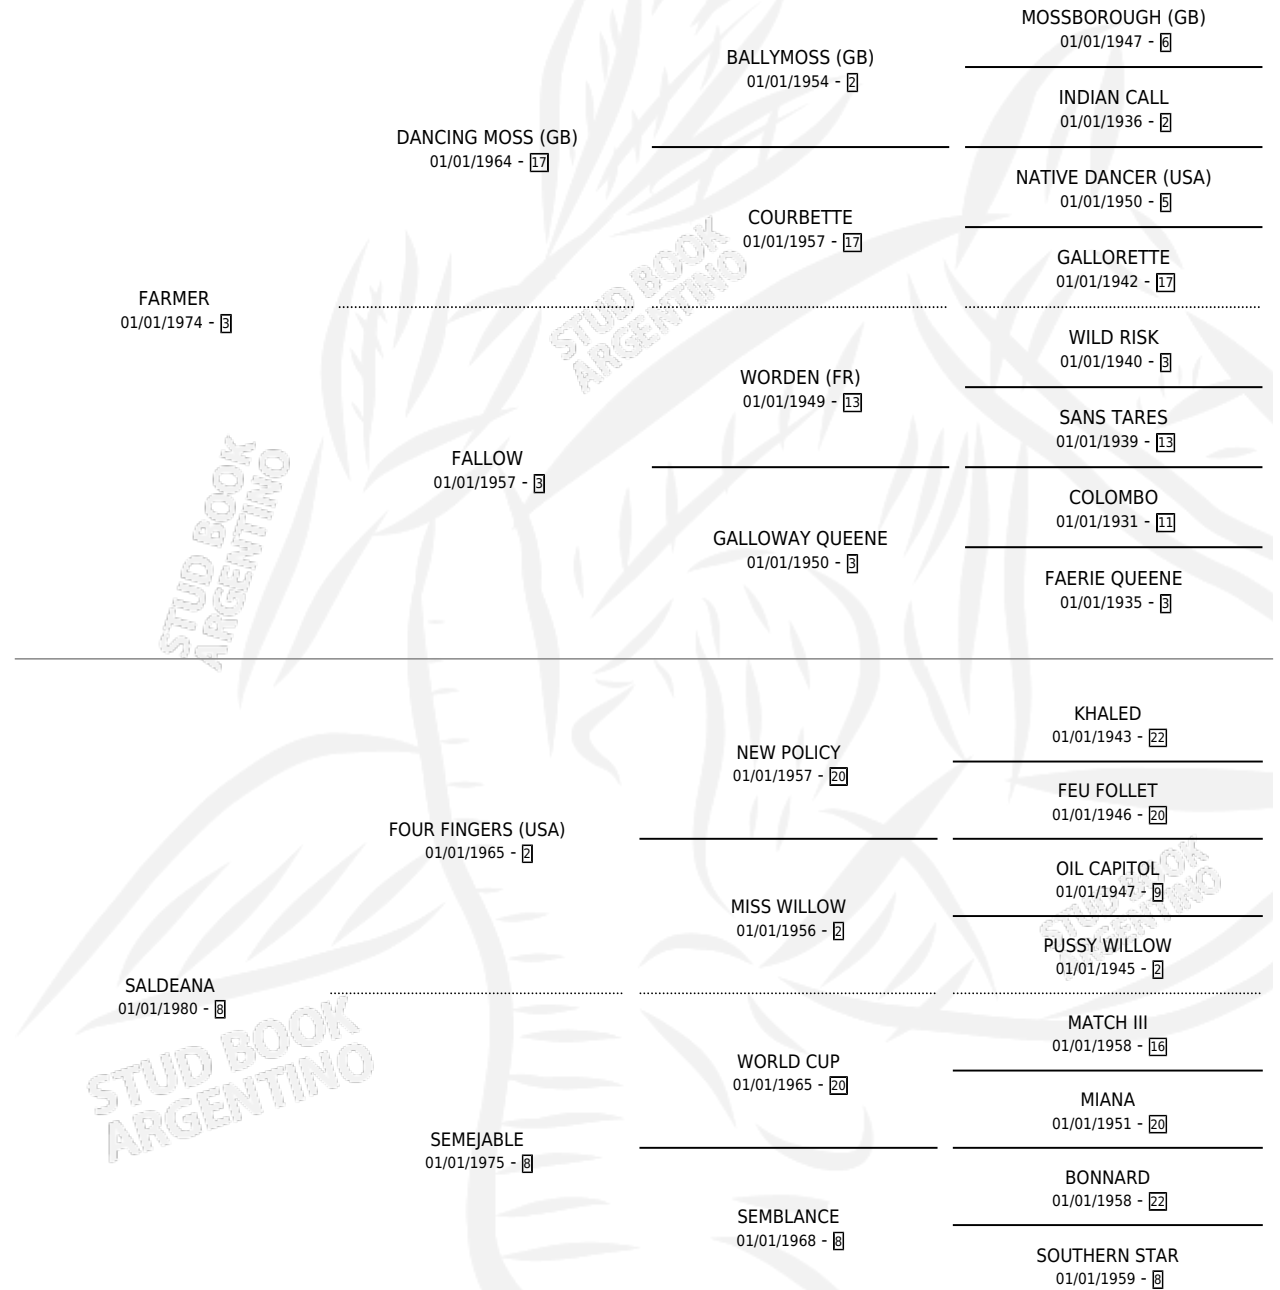

SILVER FARM

por FARMER y SALDEANA por FOUR FINGERS (USA)

Argentina · Macho · Alazan · SP · 07/07/1989
Familia 8-d · Volumen 33

ESTADO

TIPIFICACIÓN SANGUÍNEA	X
TIPIFICACIÓN POR ADN	X
PASAPORTE	X
IDENTIFICACIÓN POR MICROCHIP	X
REPRODUCTOR	X

Lugar de nacimiento: Firmamento

Criador: Firmamento

PEDIGREE

SILVER FARM

Datos oficiales del Stud Book Argentino

Documento generado el 04/05/2026

studbook.org.ar