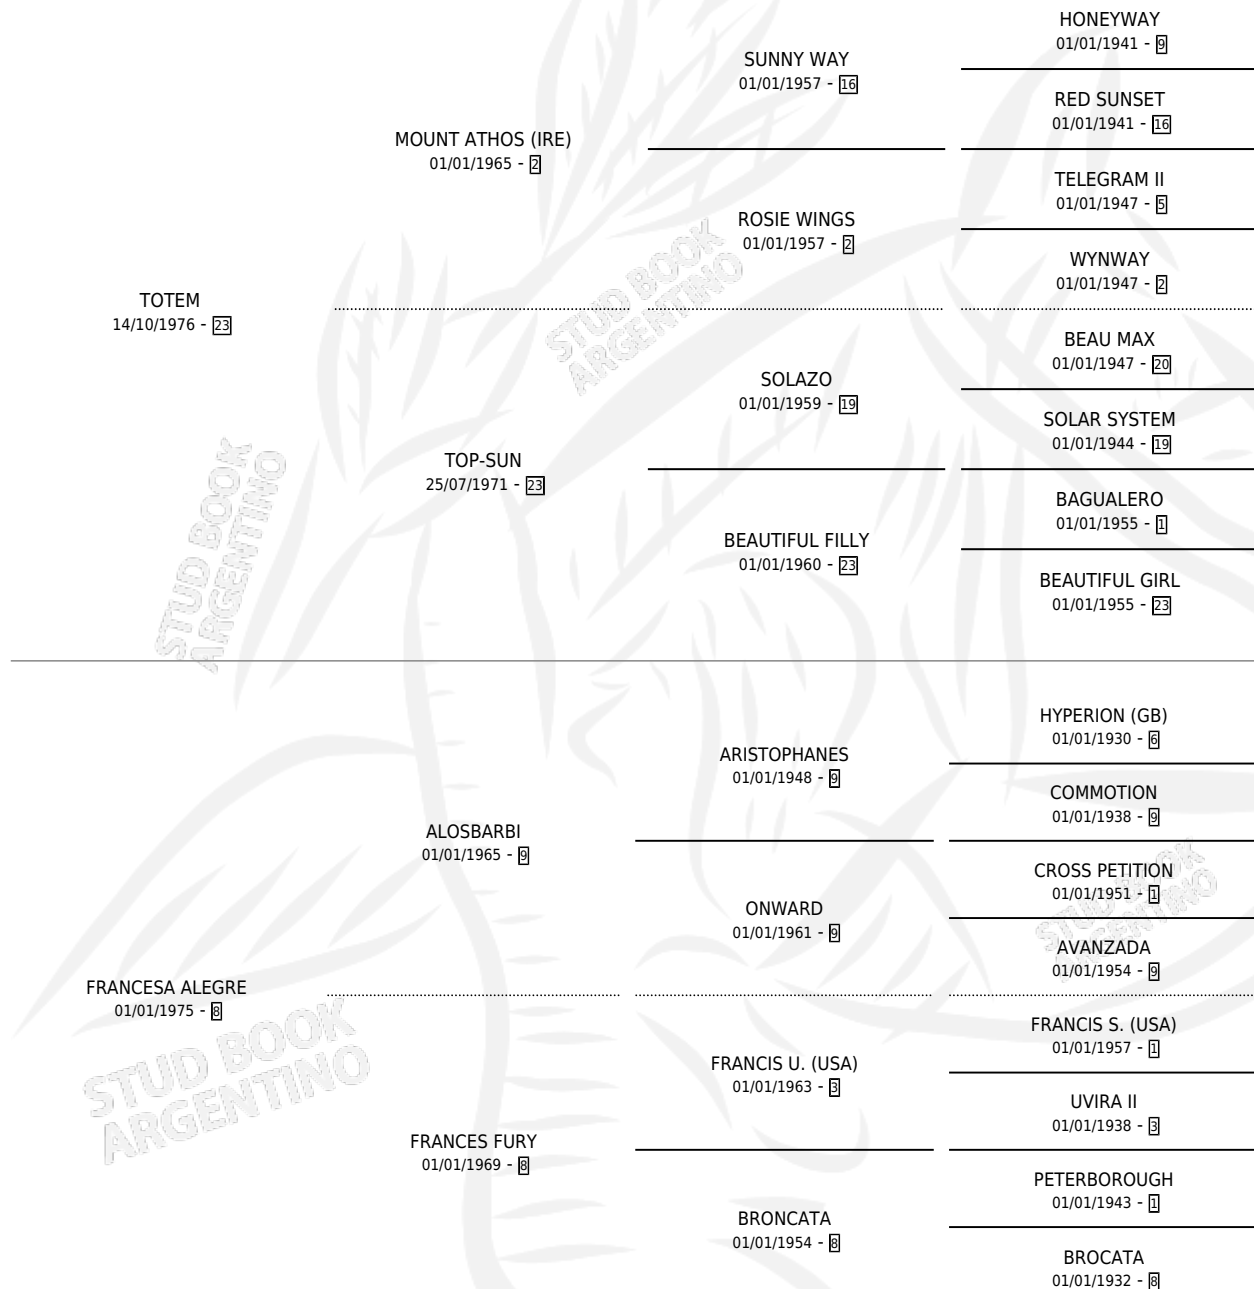

TOT

por **TOTEM** y **FRANCESA ALEGRE** por **ALOSBARBI**

Argentina · Macho · Alazan Tostado · SP · 08/07/1989
Familia 8-h · Volumen 33

ESTADO

TIPIFICACIÓN SANGUÍNEA	X
TIPIFICACIÓN POR ADN	X
PASAPORTE	X
IDENTIFICACIÓN POR MICROCHIP	X
REPRODUCTOR	X

Lugar de nacimiento: El Tio

Criador: Sin dato

PEDIGREE

CAMPAÑA

Solo carreras oficiales de Argentina

POR EDAD

EDAD	CC	1°	2°	3°	4°	5°	NP	CLC	CLG	CLCG1	CLGG1	IMPORTE	GANANCIA / CC
2 AÑOS	1	0	0	0	0	0	1	0	0	0	0	\$0	\$0
3 AÑOS	2	0	0	0	0	0	2	0	0	0	0	\$0	\$0
TOTALES	3	0	0	0	0	0	3	0	0	0	0	\$0	\$0
%		0.0%	0.0%	0.0%	0.0%	0.0%	100%	0.0%	0.0%	0.0%	0.0%		