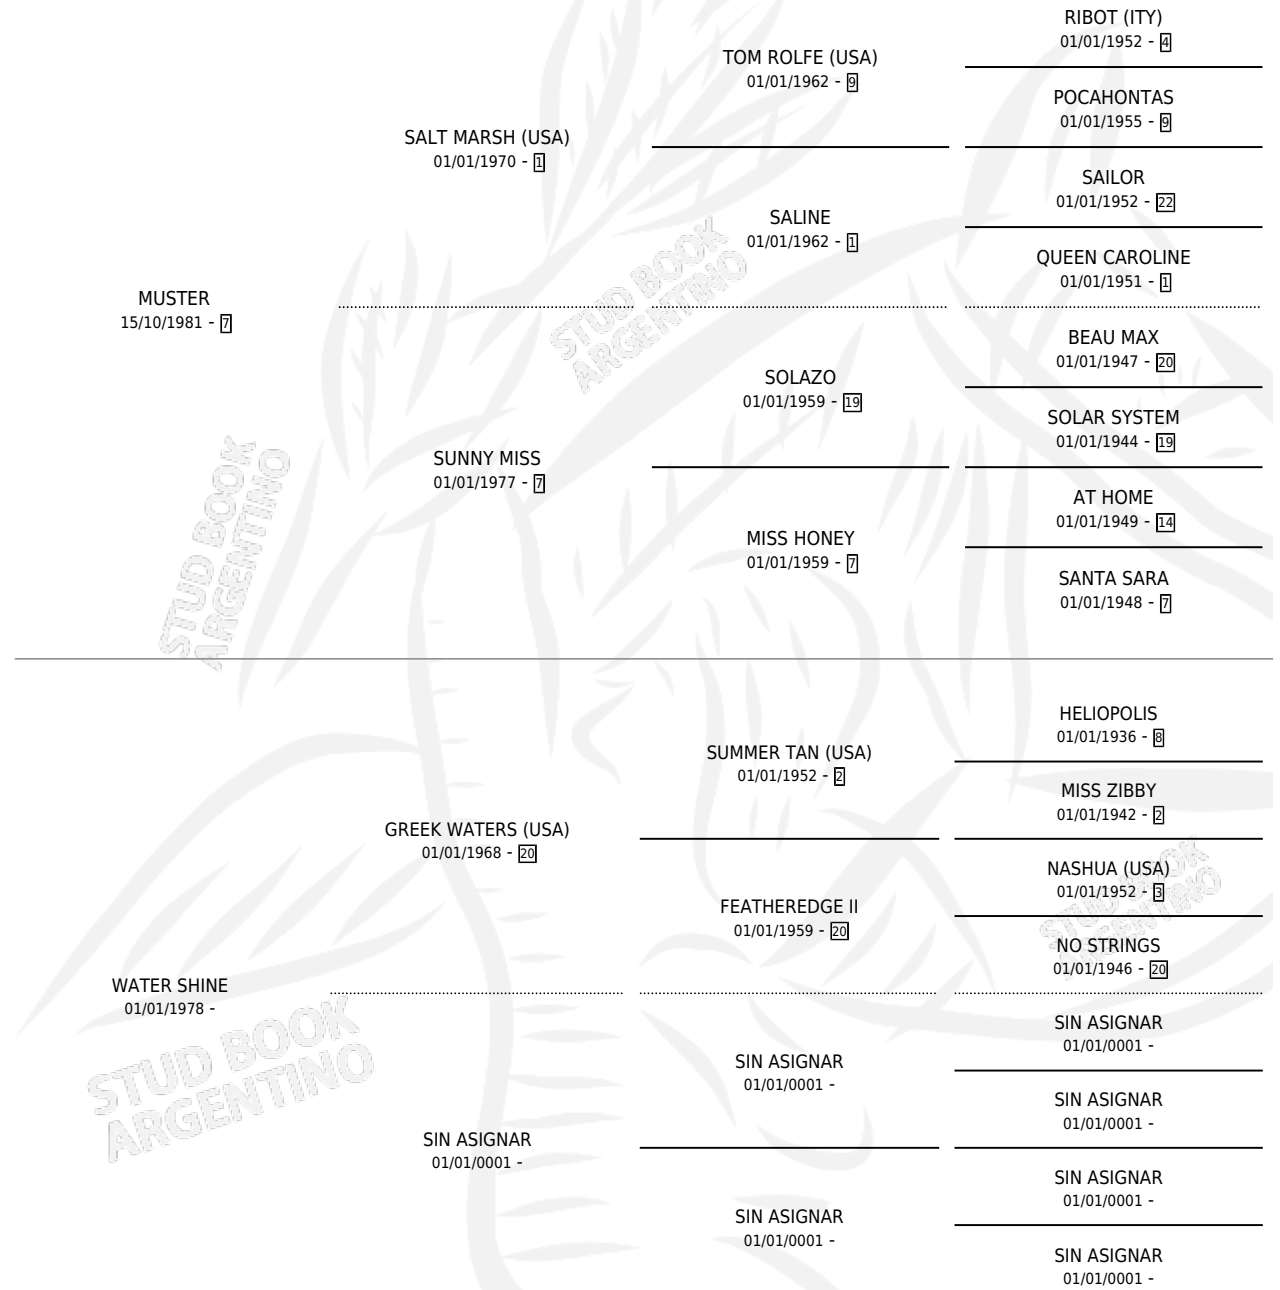

NAYLA MIA

por MUSTER y WATER SHINE por GREEK WATERS (USA)

Argentina · Hembra · Zaino · SP · 04/08/1989
Familia · Volumen 33

ESTADO

TIPIFICACIÓN SANGUÍNEA	✓
TIPIFICACIÓN POR ADN	X
PASAPORTE	X
IDENTIFICACIÓN POR MICROCHIP	X
REPRODUCTOR	✓

Lugar de nacimiento: El Guardamonte

Criador: El Guardamonte

~

HIJOS

	MACHOS	HEMBRAS
1 NACIERON	0	1
SIN ACTUACIONES		

PEDIGREE

S

mientos 1 / Efectividad 50.00%

PADRILLO	PRODUCTO	CRIADOR	1ER SERVICIO	ÚLTIMO SERVICIO
NEW LEFT	Ø		20/10/1996	07/11/1996
EL GOLPE	YANTA PAYANA (H Z, 22/10/1993)	SIN DATO	09/11/1992	09/11/1992

NAYLA MIA

Datos oficiales del Stud Book Argentino