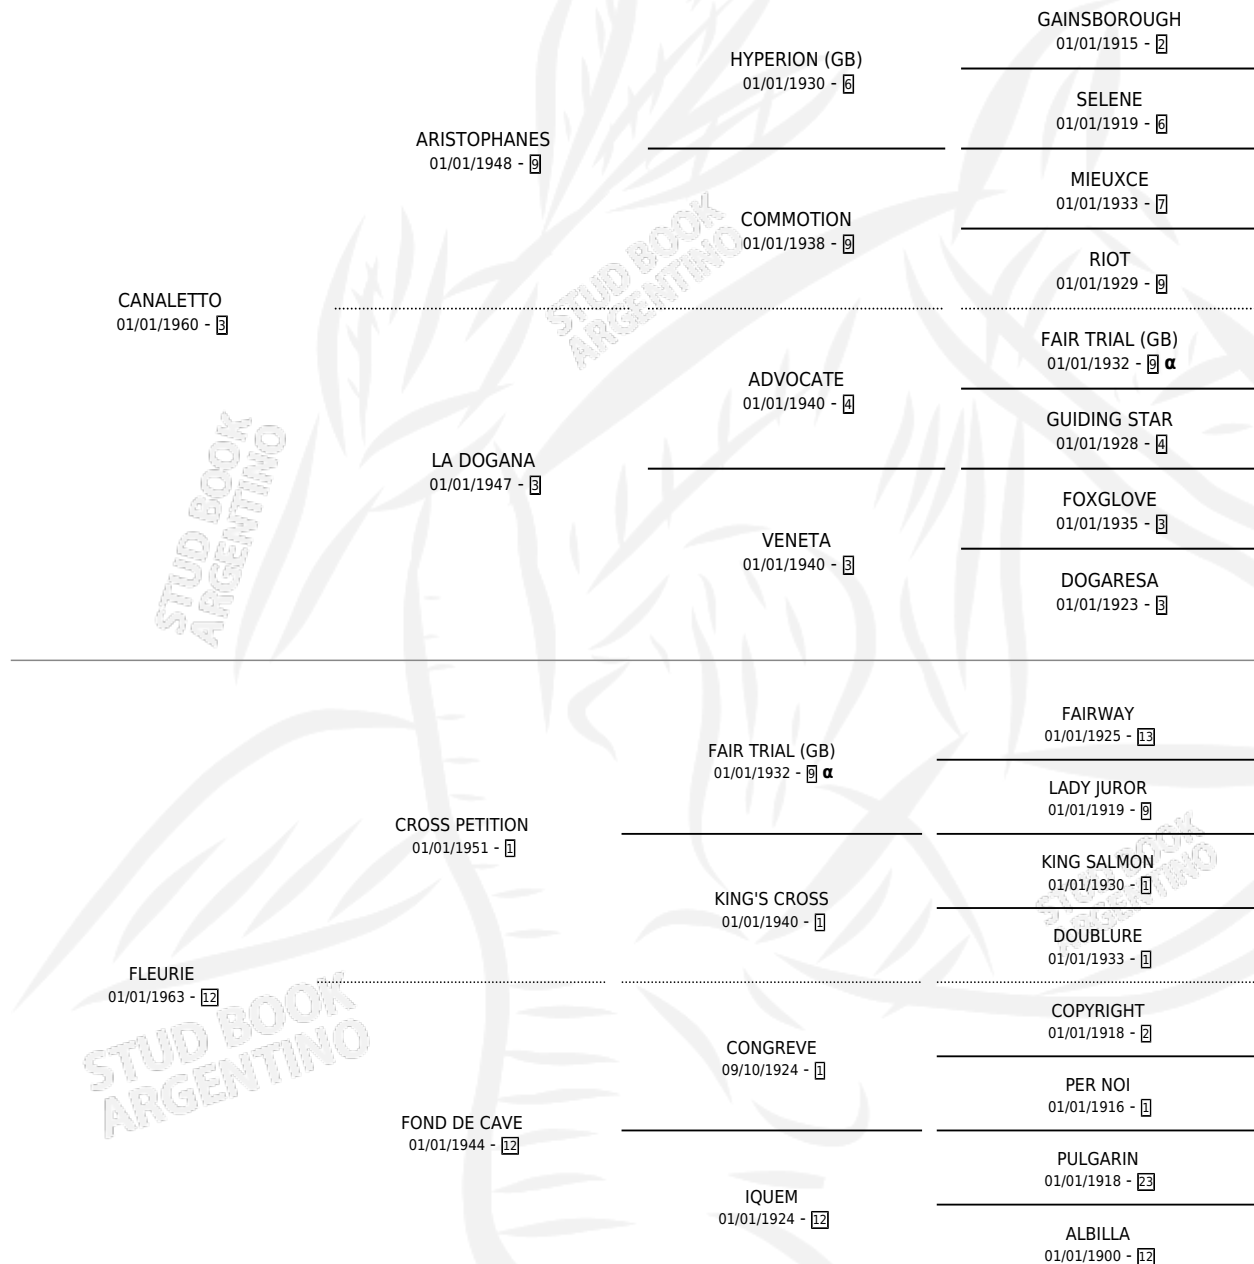

DOISY

por CANALETTO y FLEURIE por CROSS PETITION

Argentina · Hembra · Alazan · SP · 01/01/1970
Familia 12-d · Volumen 27

ESTADO

TIPIFICACIÓN SANGUÍNEA	X
TIPIFICACIÓN POR ADN	X
PASAPORTE	X
IDENTIFICACIÓN POR MICROCHIP	X
REPRODUCTOR	✓

Lugar de nacimiento: Campo particular

Criador: Sin dato

~

HIJOS

	MACHOS	HEMBRAS
4 NACIERON	1	3

SIN ACTUACIONES

PEDIGREE

INBREEDING : α

S

mientos 2 / Efectividad 28.57%

PADRILLO	PRODUCTO	CRIADOR	1ER SERVICIO	ÚLTIMO SERVICIO
EL BIONDO	∅		17/08/1989	02/12/1989
DOISY EL BIONDO	∅		07/08/1988	07/08/1988
Datos oficiales del Stud Book Argentino INCOMPARABLE Documento generado el 02/05/2026	∅		06/08/1987	26/12/1987
INCOMPARABLE studbook.org.ar	∅		11/08/1986	03/12/1986
INCOMPARABLE	∅		05/09/1985	23/09/1985
ANTHONY TROLLOPE (USA)	CHENOVE (H Z, 10/09/1984) •MURIÓ EL 21/02/1991•	SIN DATO		
PRETENCIOSO	ROSA BIKY (H A, 25/08/1985)	SIN DATO		