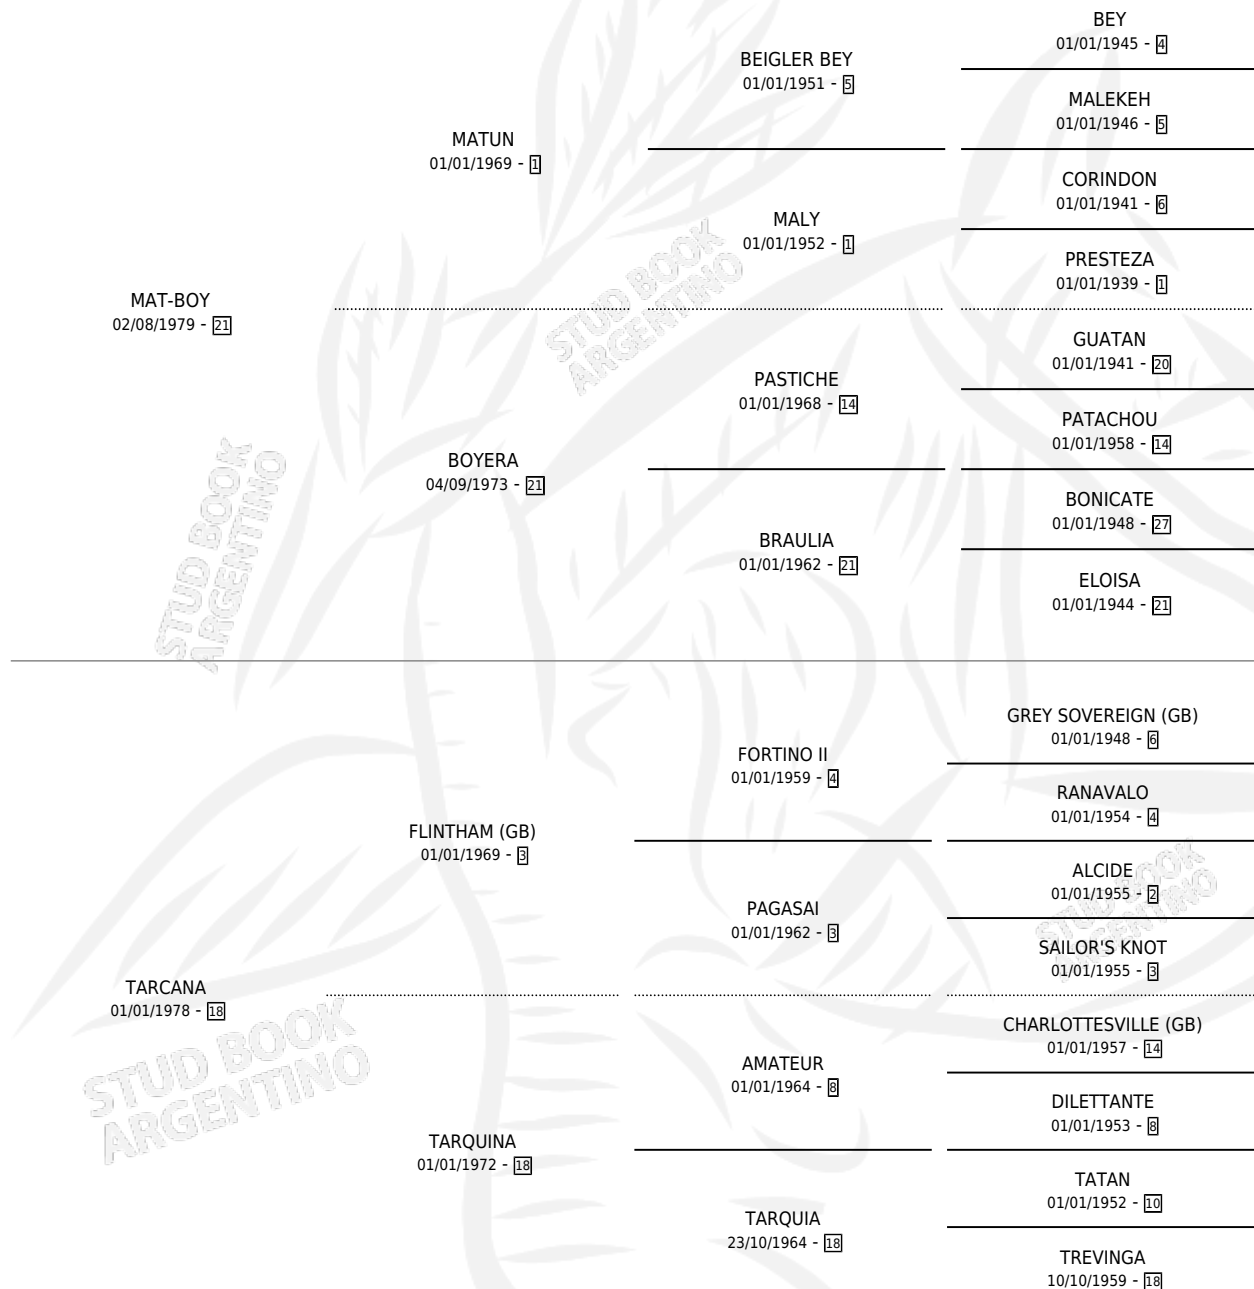

TATUAJE

por **MAT-BOY** y **TARCANA** por **FLINTHAM (GB)**

Argentina · Macho · Alazan Tostado · SP · 29/07/1989
Familia 18-a · Volumen 33

ESTADO

TIPIFICACIÓN SANGUÍNEA	X
TIPIFICACIÓN POR ADN	X
PASAPORTE	X
IDENTIFICACIÓN POR MICROCHIP	X
REPRODUCTOR	X

Lugar de nacimiento: Vacacion

Criador: Vacacion

PEDIGREE